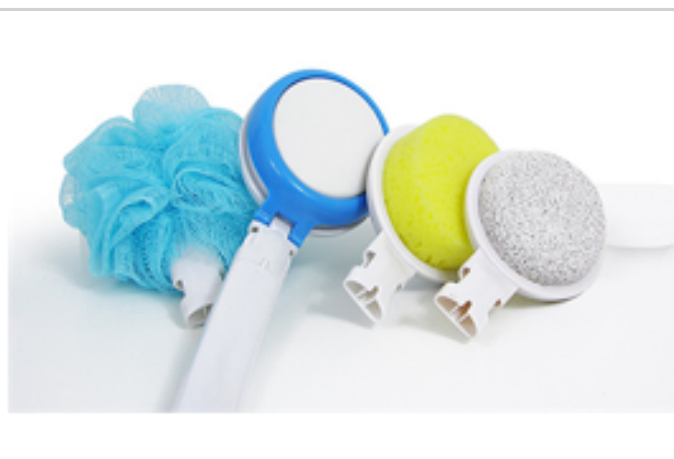

Indispensable pour entrer et sortir de la baignoire ou de la douche en toute sécurité, cette poignée extra longue - 41.5 cm se fixe simplement par un système de ventouses qui la maintiennent bien en place.

Si vous changez de position, vous pouvez la déplacer à volonté sur les rebords de la baignoire grâce aux leviers.

La poignée est bien large et offre une bonne prise en main.

Finition chromé.

INFOS DÉTAILLÉES

Matière : 70% ABS, 15% PVC, 5% PI, 5% TPR and 5% PP

Poids Brut : 560 gr.

Poids Net : 560 gr.

Dimensions article : P 41.5 x l 10 x h 7.5 cm

Emballage: Boite kraft 42.5x12x9.5cm

MOQ : 1

Numéro Tarif Douanier : 3924900090

Remarque :

EAN : 3456850406047

Réf. : 40604133

Prix : 10.35 €

www.contact-europe.fr

| **+33 (0)3 28 33 63 00** |

info@contact-europe.fr

contact europe

ARTICLES SALLE DE BAIN

Offre de prix : OP18308 (prix valable jusqu'au : 20/04/2026)

BROSSE DOS SPECIAL SPA - KIT 15 PIECES

Réf. 40402134