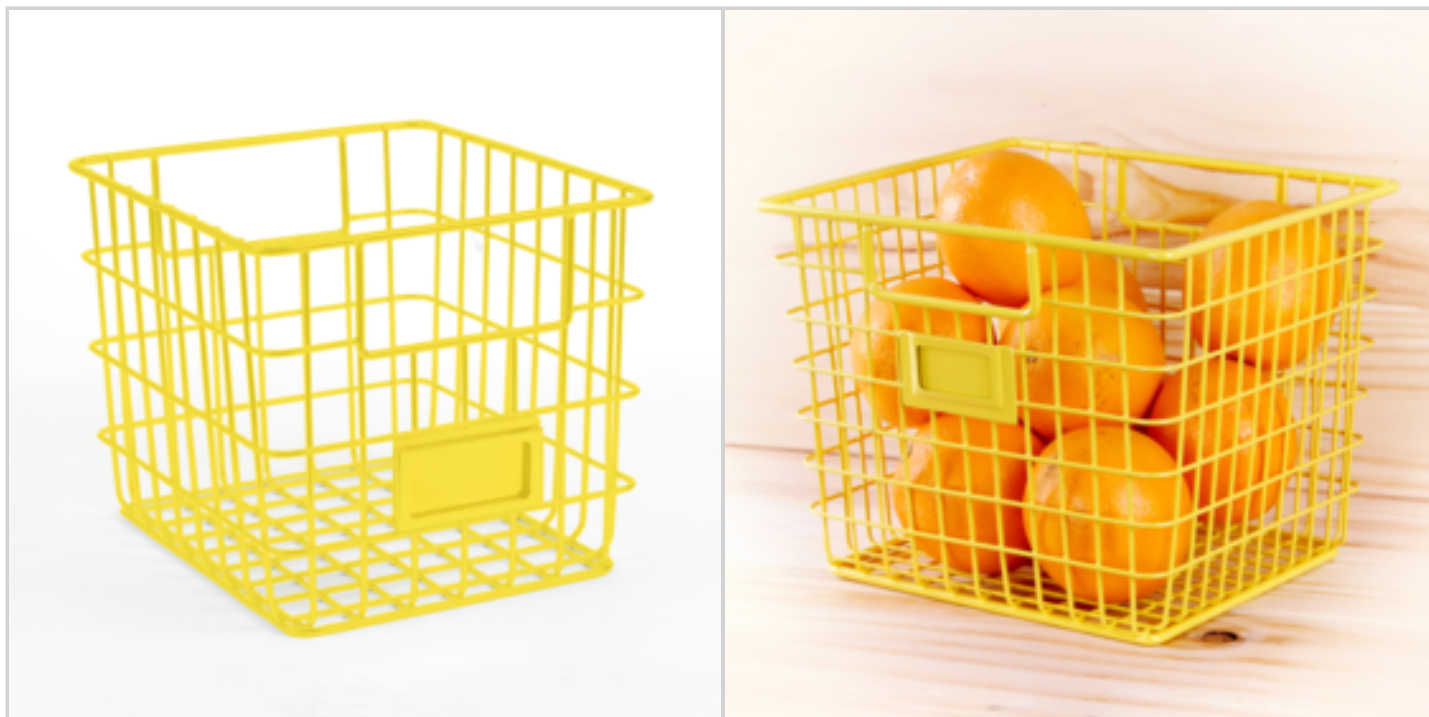

Offre de prix : OP18307 (prix valable jusqu'au : 19/04/2026)

PANIER FILAIRE COLORIS JAUNE

Réf. 21611134

Panier en fil métal recouvert de peinture epoxy. Poignée + porte étiquette
Gamme de coloris : Noir - blanc - jaune
Dimension : H18 x L23 x l20
diamètre fil 4.8mm / 1.8mm

INFOS DÉTAILLÉES

Matière : métal

Poids Brut : 600 gr.

Poids Net : 600 gr.

Dimensions article : P 0 x l 0 x h 0 cm

Emballage: sachet plastique

MOQ : 1

Numéro Tarif Douanier : 7326200090

Remarque :

EAN : 3456852161142 **Réf. :** 21611134

Prix : 3.58 €