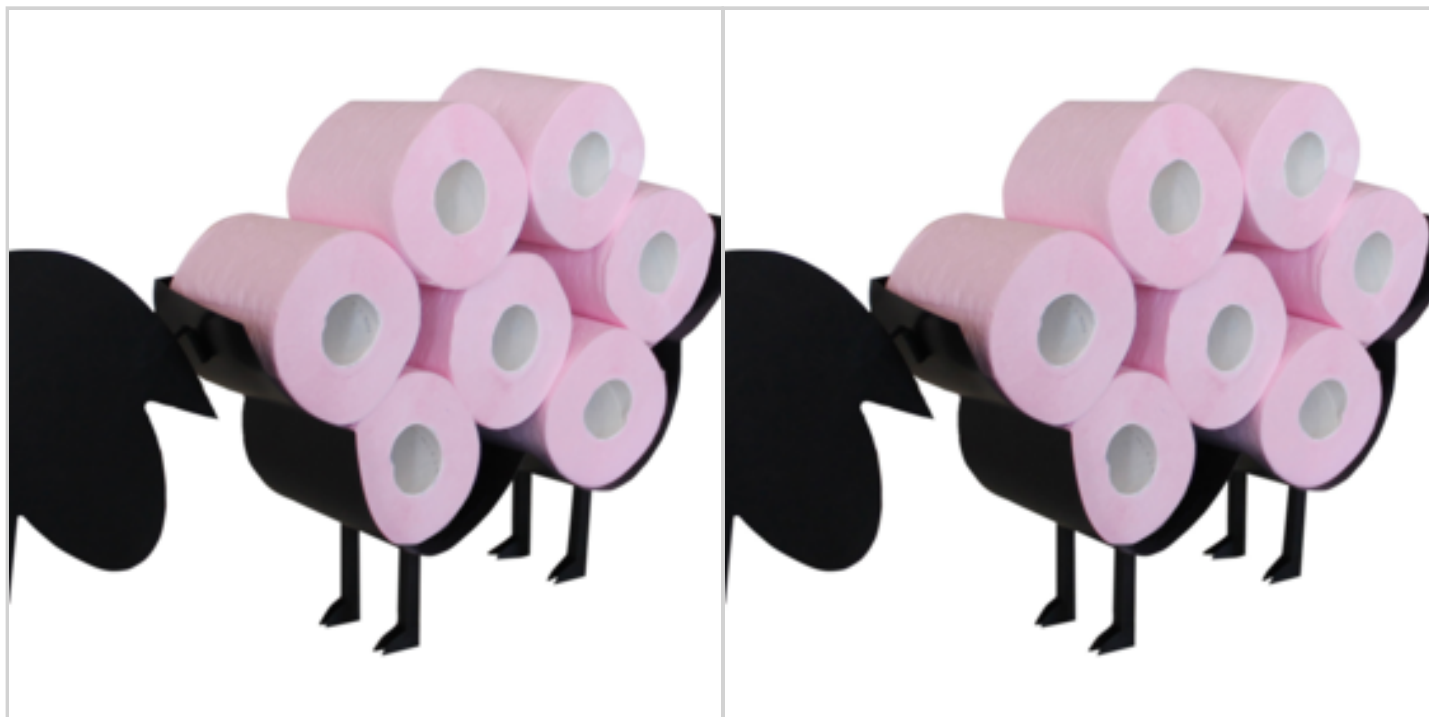

Offre de prix : OP18307 (prix valable jusqu'au : 19/04/2026)

RESERVE PAPIER TOILETTE MOUTON

Réf. 40518133

● la plus jolie manière de ranger ses rouleaux de papier toilette

● effet laine

● grande capacité

La tête doit être assemblée sur le corps

2 crochets au dos pour fixation murale - (vis non fournies)

Peut contenir jusqu'à 7 rouleaux de papier toilette

INFOS DÉTAILLÉES

Matière : métal peint

Poids Brut : 750 gr.

Poids Net : 470 gr.

Dimensions article : P 53.5 x l 11.5 x h 30 cm

Emballage: Boite carton 38 x 26 x 13 cm

MOQ : 1

Numéro Tarif Douanier : 7326909290

Remarque :

EAN : 3456850405187

Réf. : 40518133

Prix : 9.98 €