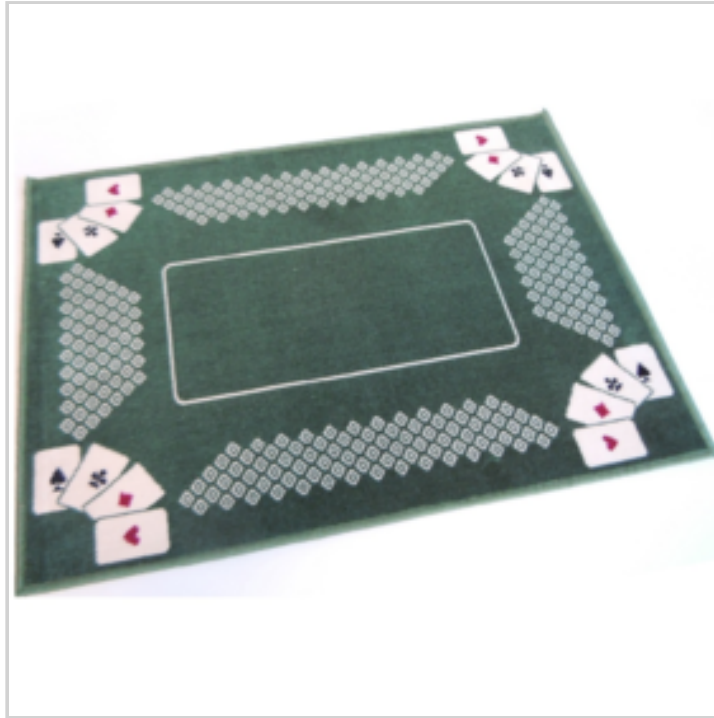

## TAPIS DE JEU DE CARTES 58X70CM COLORIS VERT

Réf. 90257106

Réalisé dans une belle matière d'aspect velours, ce tapis de jeux vous apportera confort et plaisir.

Tissage jacquard - Poil 2mm

Livré sans accessoires