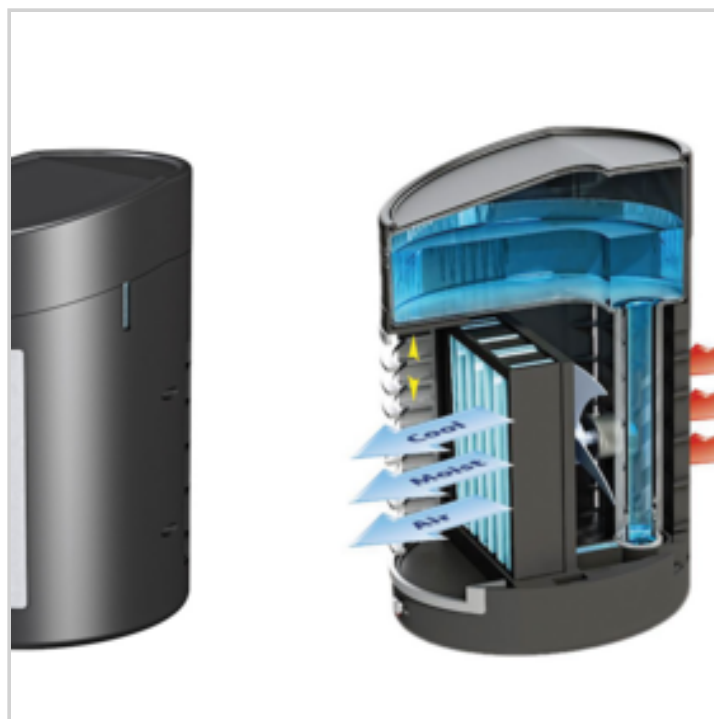

Réf. : 30340133

Prix : 1.97 €

Offre de prix : OP18296 (prix valable jusqu'au : 20/04/2026)

REFROIDISSEUR PAR EVAPORATION

Réf. 91154133

- **Fini la canicule !**
- **Sans fréon, respectueux de l'environnement.**
- **Portable . Idéal pour la chambre, la cuisine, le bureau...**