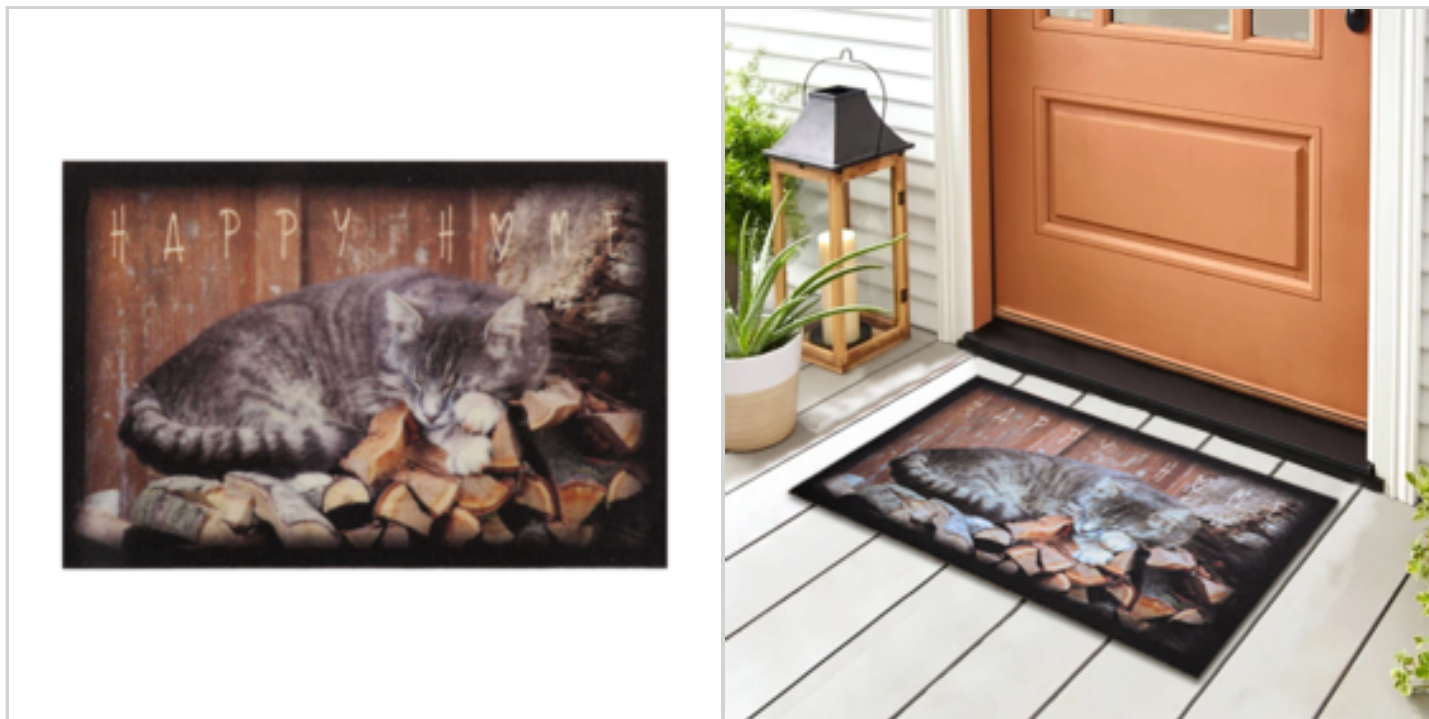

## TAPIS DECO STAR ANIMAUX 40X60CM HAPPY HOME 15

Réf. 10943135

Tapis d'entrée décoratif  
Polyamide imprimé qualité 1180 g/m<sup>2</sup>, +/- 5 mm  
Absorption 2l/m<sup>2</sup>  
Dessous antidérapant  
Lavable à 30 °  
dimension 40x60 ou 50x80cm  
**maj collection 2021**