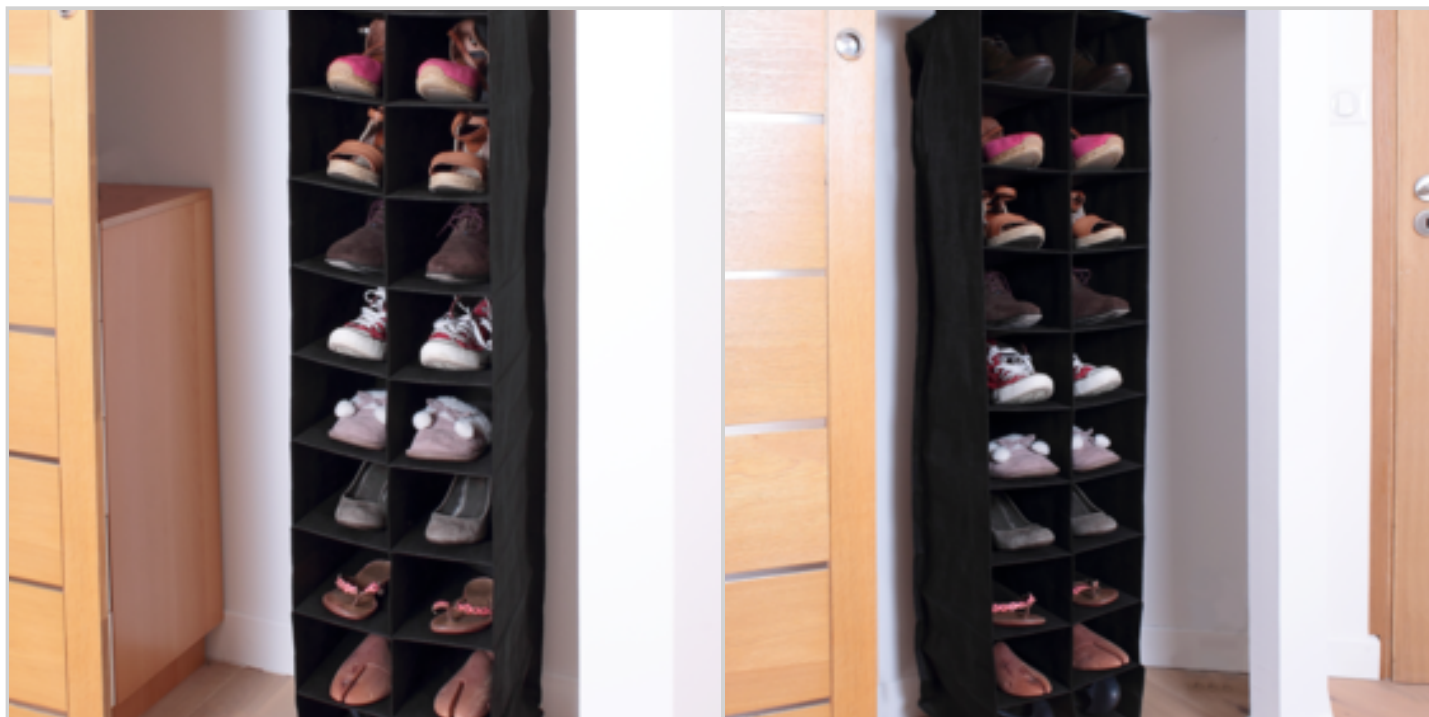

Réf. : 21030133

Prix : 4.79 €

Offre de prix : OP18288 (prix valable jusqu'au : 18/04/2026)

RANGEMENT 20 PAIRES CHAUSSURES

Réf. 21237133

A suspendre dans votre penderie, cette étagère en tissu offre 20 compartiments de rangement, elle vous sera très utile pour ranger vos paires de chaussures. Très facile à fixer grâce à ses deux bandes auto-scratchantes.