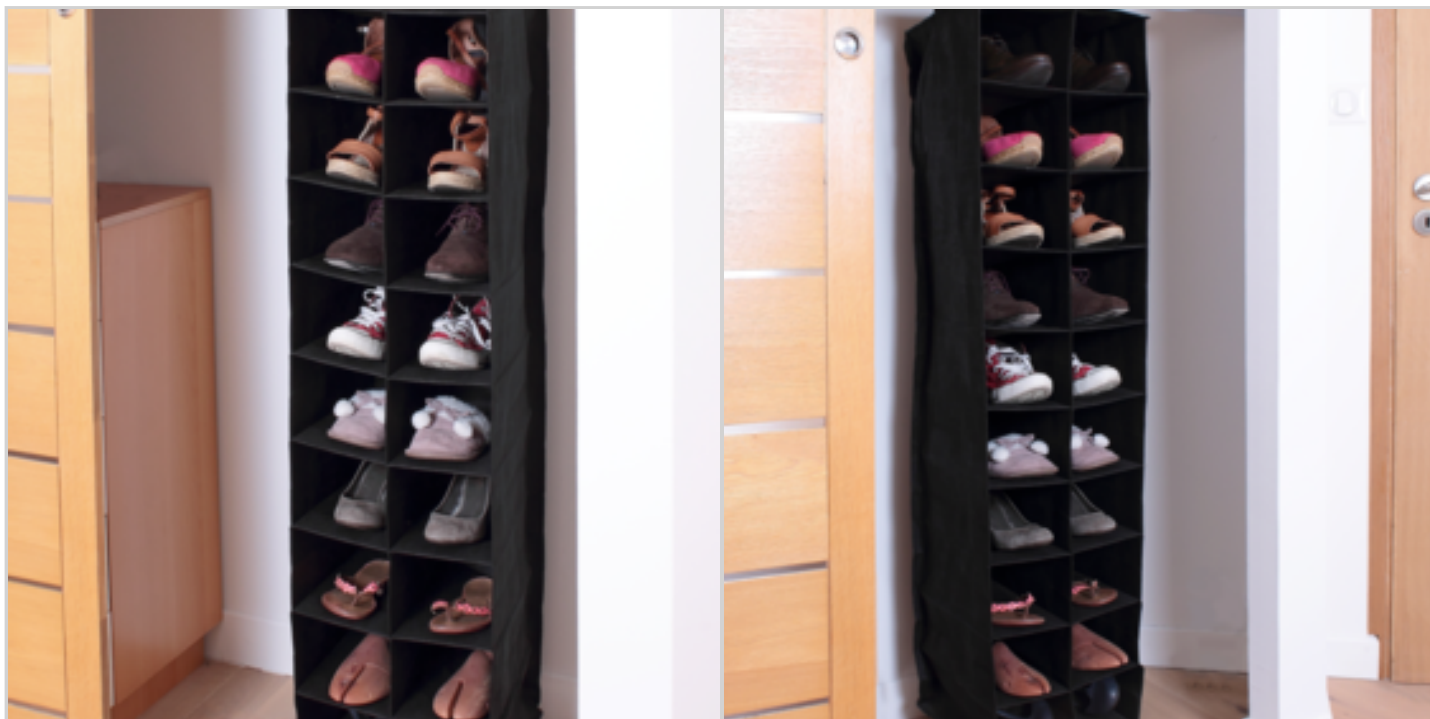

EAN : 3700563703017

Ref. : 21030133

Price : 4.79 €

Price offer : OP18288 (price valid until : 18/04/2026)

FOLDABLE SHOES RACK WITH 20 COMPARTMENTS

Ref. 21237133

A suspendre dans votre penderie, cette étagère en tissu offre 20 compartiments de rangement, elle vous sera très utile pour ranger vos paires de chaussures. Très facile à fixer grâce à ses deux bandes auto-scratchantes.