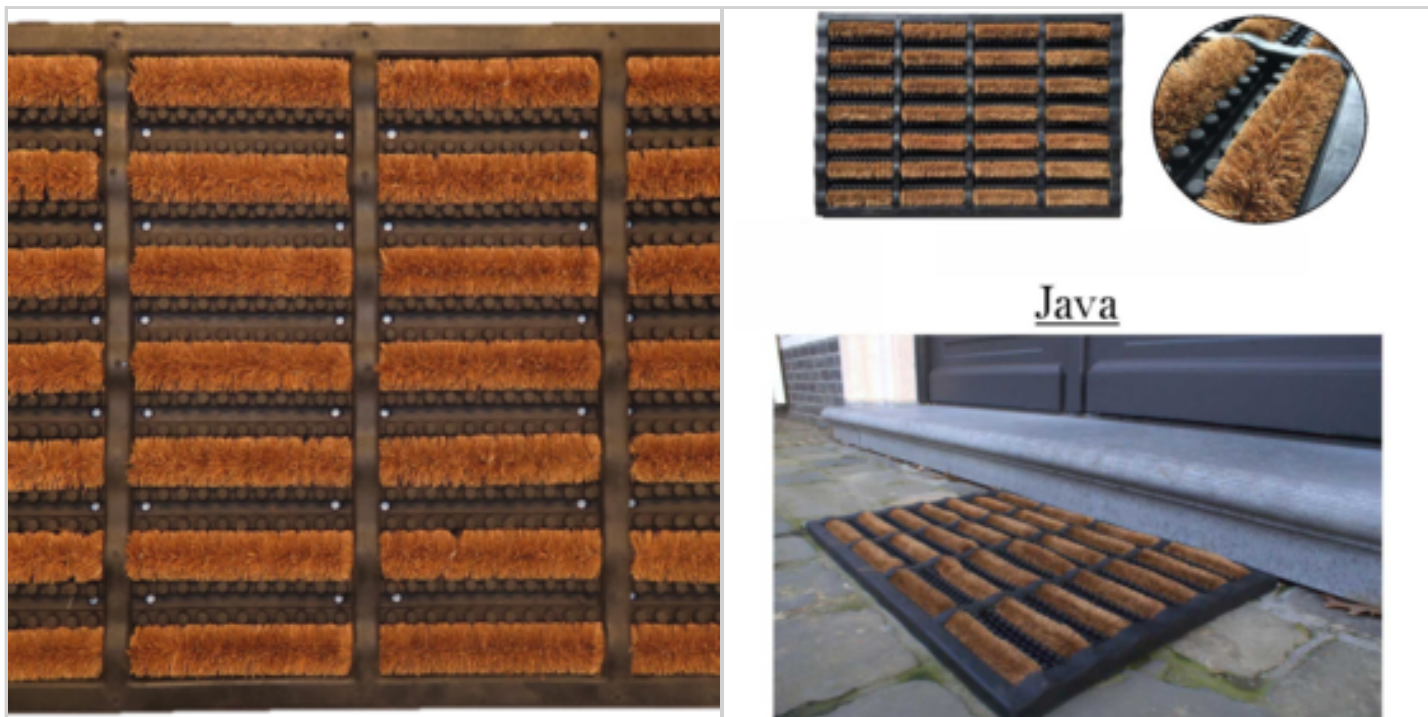

## PAILLASSON CAOUTCHOUC COCO JAVA 40X60CM

Réf. 81281133

Tapis caoutchouc avec incrustation de bandes de brosse coco  
Convient intérieur/extérieur  
résiste aux intempéries  
2 tailles 40x60 (2520gr) et 45x75cm (3700gr)

### INFOS DÉTAILLÉES

**Matière :** 50% caoutchouc/50% coco

**Poids Brut :** 2600 gr.

**Poids Net :** 2500 gr.

**Dimensions article :** P 0 x l 0 x h 0 cm

**Emballage:** sachet plastique

**MOQ :** 1

**Numéro Tarif Douanier :** 57050000

## PAILLASSON CAOUTCHOUC COCO JAVA 45X75CM

Réf. 81281134

Tapis caoutchouc avec incrustation de bandes de brosse coco  
Convient intérieur/extérieur  
résiste aux intempéries  
2 tailles 40x60 (2520gr) et 45x75cm (3700gr)