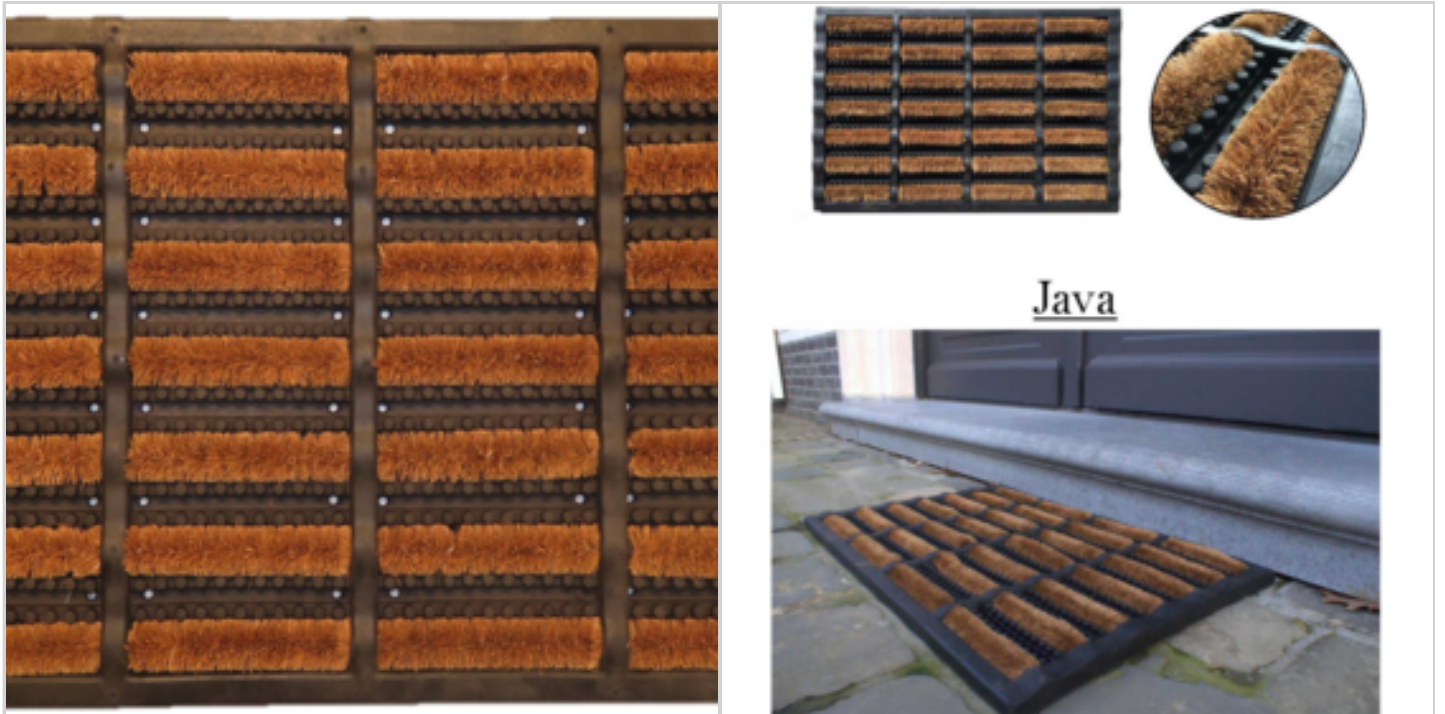

Offre de prix : OP18284 (prix valable jusqu'au : 19/04/2026)

PAILLASSON CAOUTCHOUC COCO JAVA 40X60CM

Réf. 81281133

Tapis caoutchouc avec incrustation de bandes de brosse coco
Convient intérieur/extérieur
résiste aux intempéries
2 tailles 40x60 (2520gr) et 45x75cm (3700gr)

Remarque :

EAN : 5420036623915

Réf. : 81281133

Prix : 6.75 €
+ 0.19 € d'éco-part

Offre de prix : OP18284 (prix valable jusqu'au : 19/04/2026)

PAILLASSON CAOUTCHOUC COCO JAVA 45X75CM

Réf. 81281134

Tapis caoutchouc avec incrustation de bandes de brosse coco
Convient intérieur/extérieur
résiste aux intempéries
2 tailles 40x60 (2520gr) et 45x75cm (3700gr)