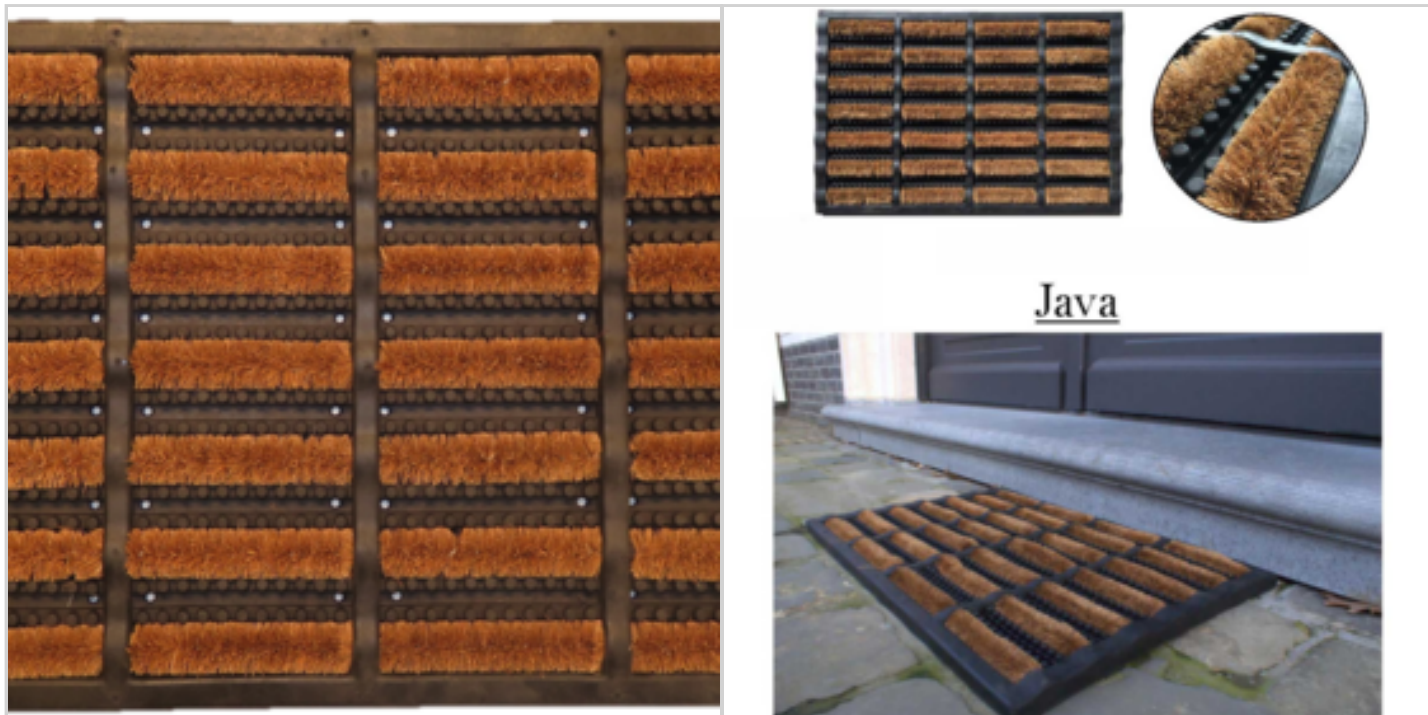

Offre de prix : OP18284 (prix valable jusqu'au : 19/04/2026)

PAILLASSON CAOUTCHOUC COCO JAVA 40X60CM

Réf. 81281133

Tapis caoutchouc avec incrustation de bandes de brosse coco
Convient intérieur/extérieur
résiste aux intempéries
2 tailles 40x60 (2520gr) et 45x75cm (3700gr)

INFOS DÉTAILLÉES

Matière : 50% caoutchouc/50% coco

Poids Brut : 2600 gr.

Poids Net : 2500 gr.

Dimensions article : P 0 x l 0 x h 0 cm

Emballage: sachet plastique

MOQ : 1

Numéro Tarif Douanier : 57050000

Remarque :

EAN : 5420036623915

Réf. : 81281133

Prix : 6.75 €
+ 0.19 € d'éco-part

Offre de prix : OP18284 (prix valable jusqu'au : 19/04/2026)

PAILLASSON CAOUTCHOUC COCO JAVA 45X75CM

Réf. 81281134

Tapis caoutchouc avec incrustation de bandes de brosse coco
Convient intérieur/extérieur
résiste aux intempéries
2 tailles 40x60 (2520gr) et 45x75cm (3700gr)