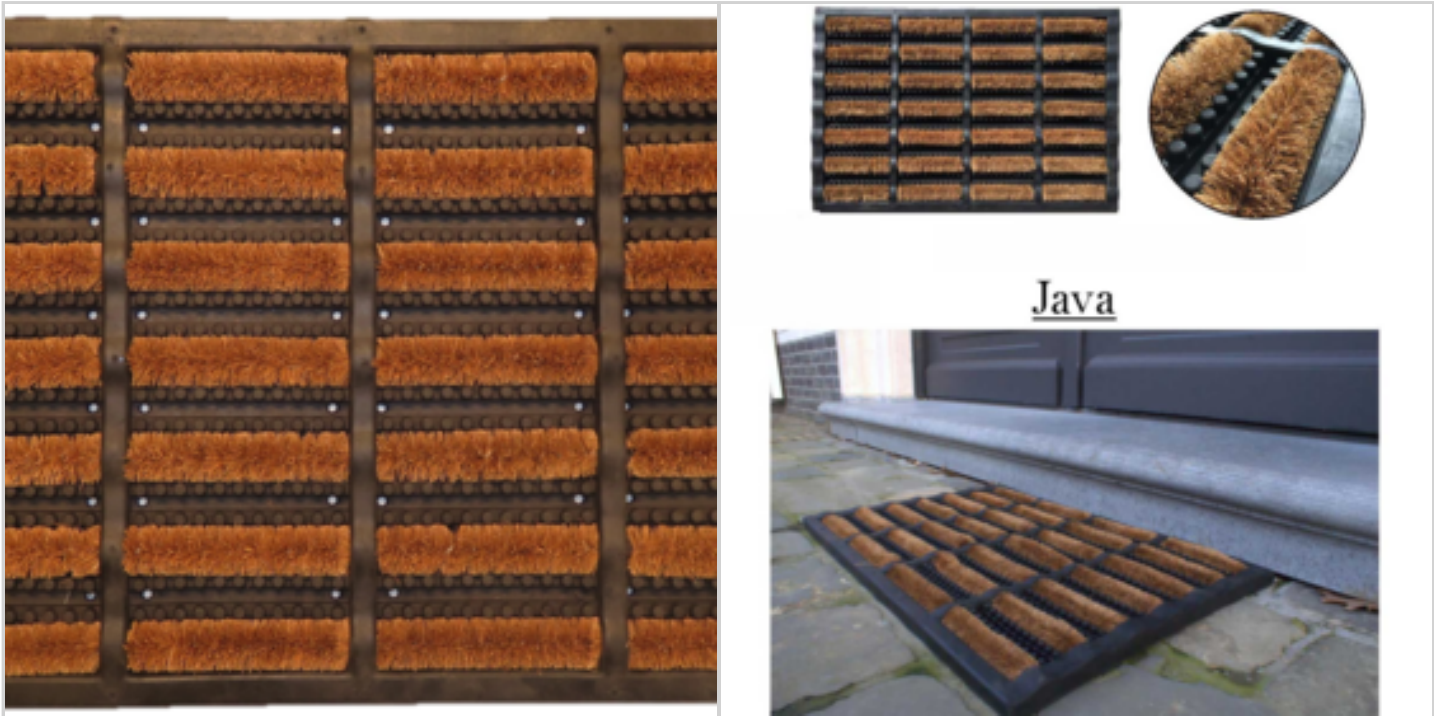

## PAILLASSON CAOUTCHOUC COCO JAVA 40X60CM

Réf. 81281133

Tapis caoutchouc avec incrustation de bandes de brosse coco  
Convient intérieur/extérieur  
résiste aux intempéries  
2 tailles 40x60 (2520gr) et 45x75cm (3700gr)

## PAILLASSON CAOUTCHOUC COCO JAVA 45X75CM

Réf. 81281134

Tapis caoutchouc avec incrustation de bandes de brosse coco  
Convient intérieur/extérieur  
résiste aux intempéries  
2 tailles 40x60 (2520gr) et 45x75cm (3700gr)