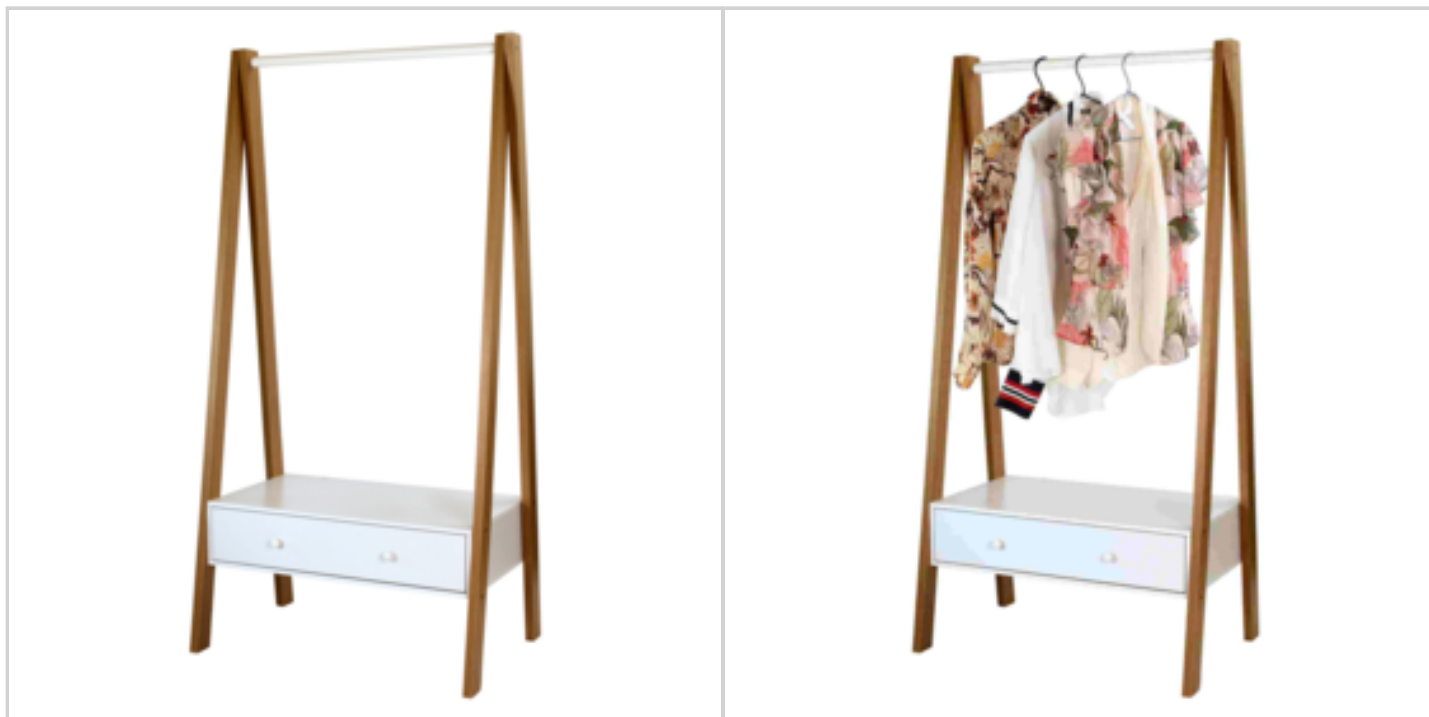

Offre de prix : OP18259 (prix valable jusqu'au : 19/04/2026)

PENDERIE CHEVALET 1 GRAND TIROIR

Réf. 11448133

Penderie forme chevalet avec un grand tiroir en panneaux de particule 12mm, coloris blanc
Montants en panneaux de particules décor bois 64x23mm

Barre penderie en MDF

dimensions intérieures du tiroir : Larg : 67.5cm x Prof : 34cm x Hauteur : 8.5cm

Poids supporté par le tiroir (chargement du tiroir) : 10kgs

Poids supporté par l'étagère au-dessus du tiroir : 20 kgs

Poids supporté par la barre penderie : 10 kgs

ECOPART : 1.08€ HT

INFOS DÉTAILLÉES

Matière : Panneaux de particules

Poids Brut : 18000 gr.

Poids Net : 17000 gr.

Dimensions article : P 0 x l 0 x h 0 cm

Emballage: Boite 48x7,6x169.5cm

MOQ : 1

Numéro Tarif Douanier : 9403609000

Remarque : [Colis unitaire](#) : voir dimensions ci-dessous

EAN : 3456850114485

Réf. : 11448133

Prix : 28.7 €
+ 2.20 € d'éco-part