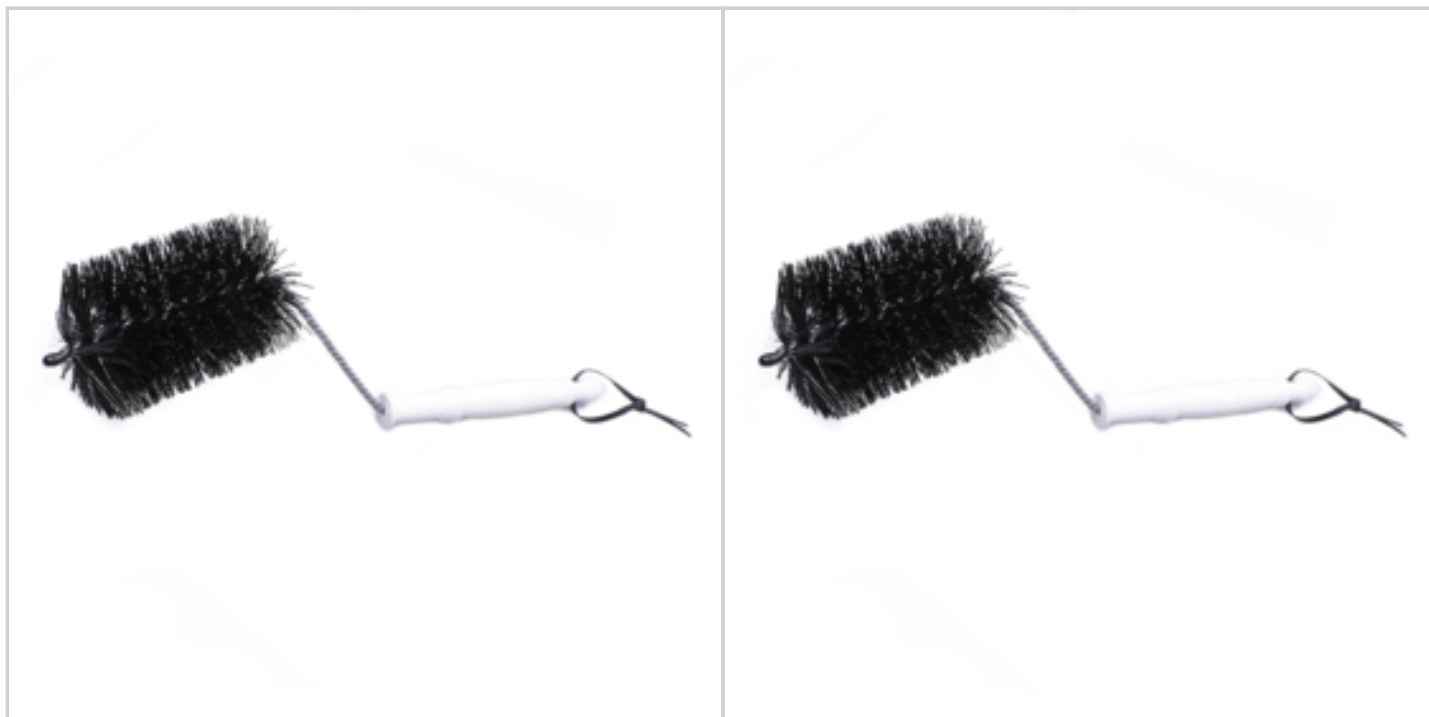

## BROSSE SPECIALE GOUTTIERE

Réf. 80833133

Maniable et efficace, cette brosse se glisse le long de la gouttière et vous permet d'évacuer en un clin d'oeil les feuilles mortes et les aiguilles de pin qui empêchent le bon écoulement de l'eau.