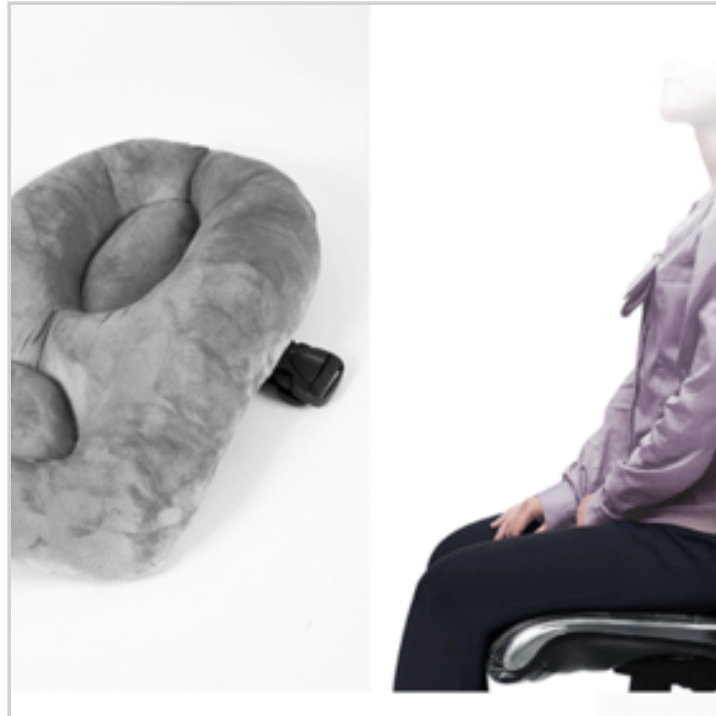

## COUSSIN SPECIAL POSTURE

Réf. 72742133

Ce coussin de soutien lombaire ergonomique avec micro perles permet une bonne posture assise. Les micro-perles situées sur les côtés offrent un soutien ferme.

Très confortable et doux ( dessus en peluche)