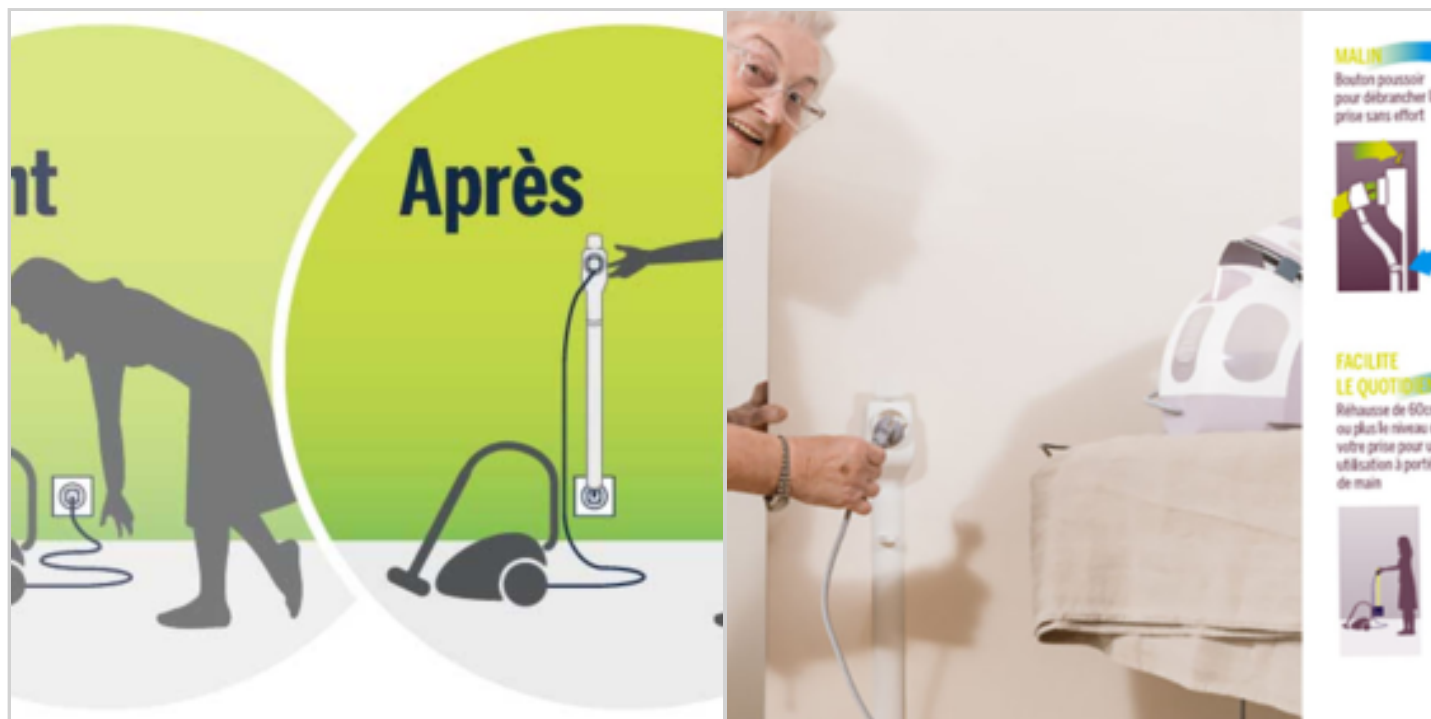

## REHAUSSEUR DE PRISE ELECTRIQUE - STARPLUG

Réf. 73089133

- **Prise à accès facile, pour brancher sans se baisser!**
- **Malin, avec bouton poussoir pour débrancher sans effort!**
- **Fabriqué en Bretagne.**

Réhausseur de prise avec extracteur de prise, avec crochet de maintien de câble et fixation murale.

StarPlug® est la solution pratique et économique pour atteindre votre prise électrique sans difficulté et sans lourds travaux.