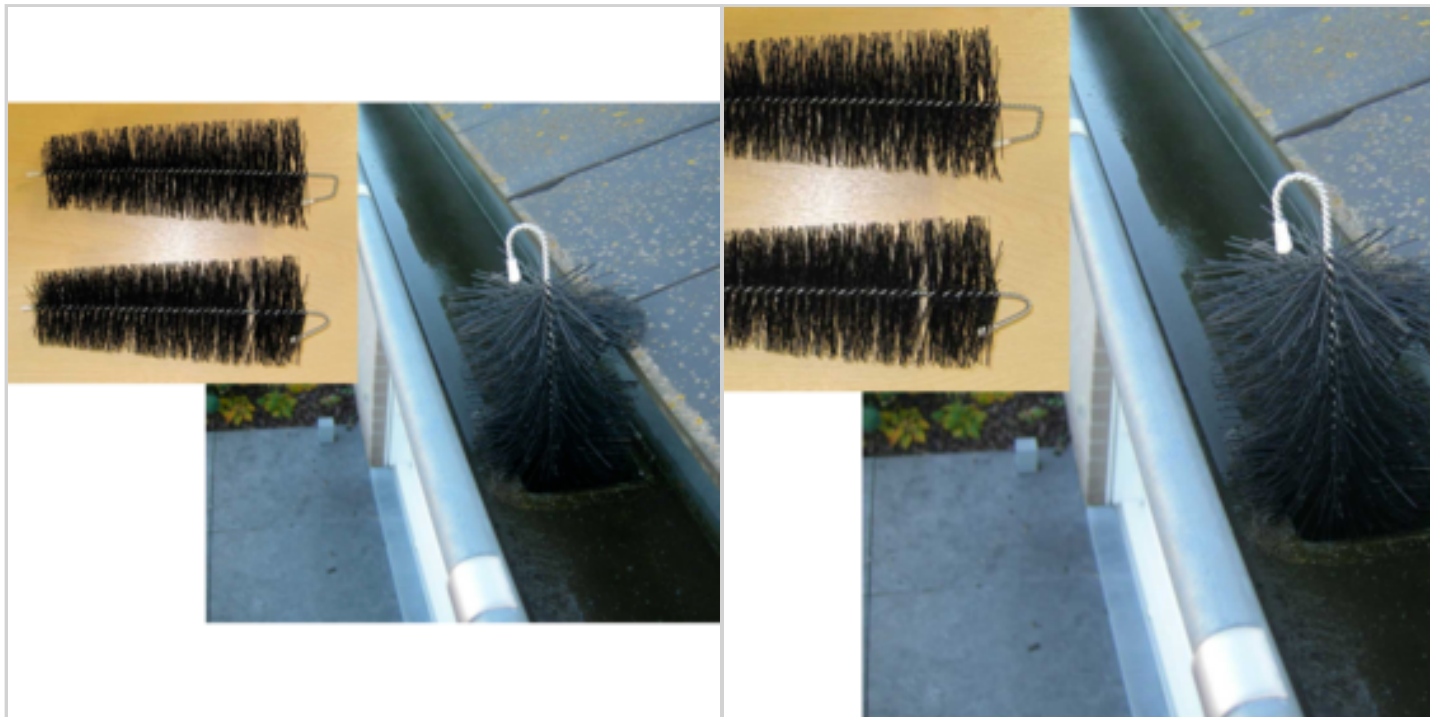

Les brosses s'accrochent les unes aux autres, formant une protection contre la saleté tout en laissant passer l'eau de pluie.

mode d'emploi : Nettoyez la gouttière. Positionnez la première brosse à l'extrémité de la gouttière. Accrochez les autres brosses les unes à la suite des autres. Surplus? Pliez la dernière brosse pour qu'elle s'engage bien dans la gouttière. Ne coupez jamais la brosse. Les fibres restent ainsi bien en place. Vendues par colis de 10 brosses soit 10 mètres linéaires

## 2 BROSSES FILTRES CONIQUES POUR GOUTTIERE

Réf. 80948133

De forme légèrement conique, ces brosses permettent de filtrer l'eau s'écoulant dans les tuyaux d'évacuation des gouttières.

Elles retiennent tous les déchets végétaux, feuilles mortes, aiguilles et pommes de pin, etc...

Se retirent facilement grâce à leur tige filetée terminée en crochet