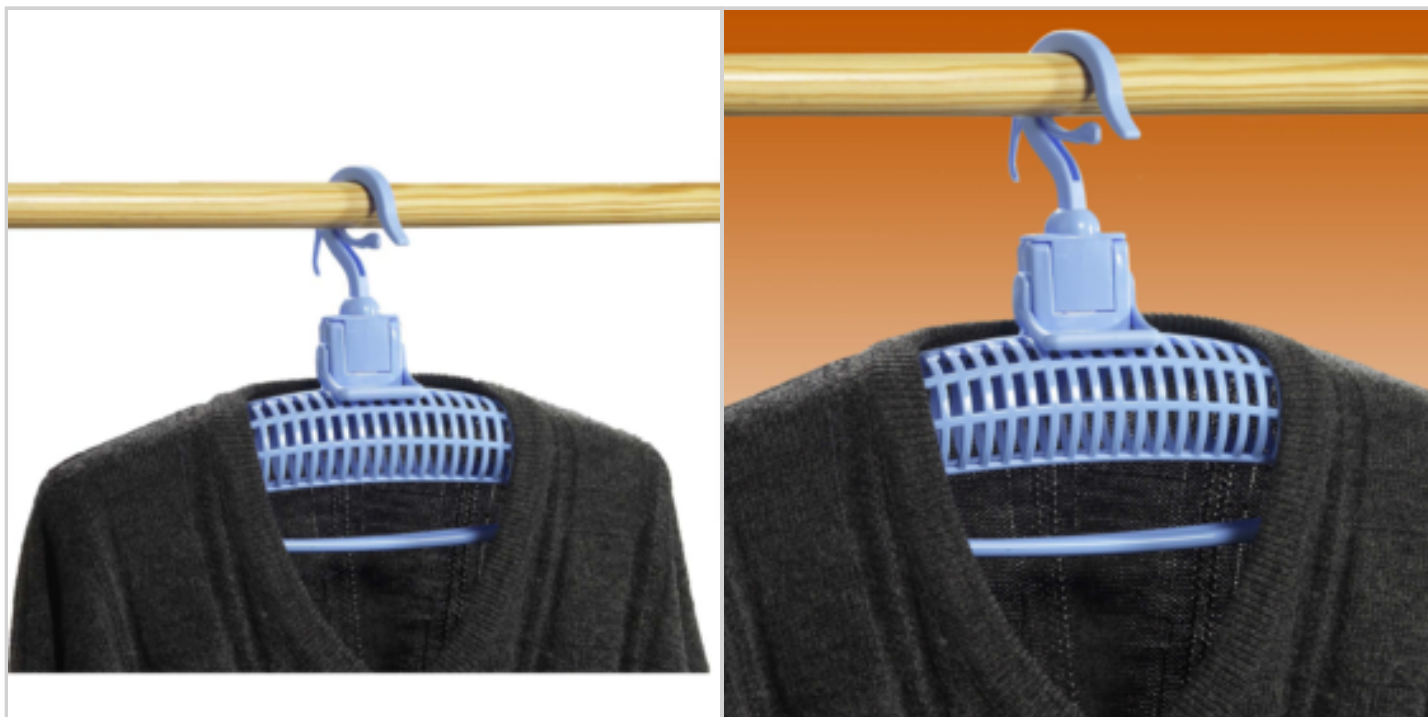

Offre de prix : OP18160 (prix valable jusqu'au : 20/04/2026)

CINTRE SECHE PULL LOT DE 2

Réf. 20486203

Particulièrement indiqué pour suspendre vos lainages délicats.
Ce cintre possède 1 crochet de suspension, 2 crochets à la base.
Vente possible par lot de 2 ou 3
EKTA DISPONIBLE