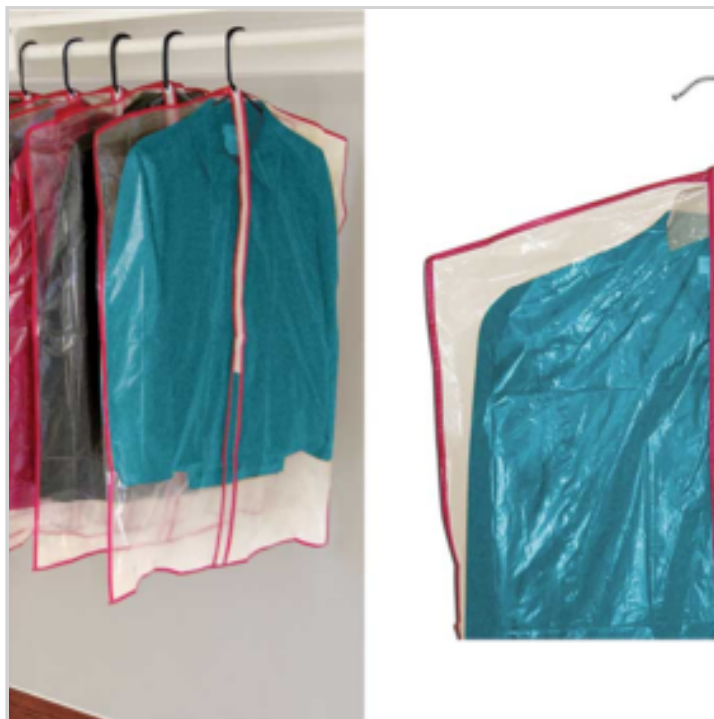

Offre de prix : OP18144 (prix valable jusqu'au : 17/04/2026)

13 HOUSSES AVEC ZIP POUR VETEMENTS BOITE NEUTRE

Réf. 21456133

- **Protège vos vêtements des mites, de la poussière, des odeurs.** Comprend 13 housses : 8 moyens modèles (89 x 60 cm env.) et 5 grands modèles (134.6 x 60 cm env)
- **Evite qu'ils ne se froissent.** Fermeture à glissière.
  colisage 16/A

INFOS DÉTAILLÉES

Matière : 100% PE (3 MIL)

Poids Brut : 680 gr.

Poids Net : 590 gr.

Dimensions article : P 0 x l 0 x h 0 cm

Emballage: Boite carton 26 x 20 x 6 cm

MOQ : 1

Numéro Tarif Douanier : 3926909790

Remarque :

EAN : 3456850214567. **Réf. :** 21456133

Prix : 8.23 €
+ 0.24 € d'éco-part