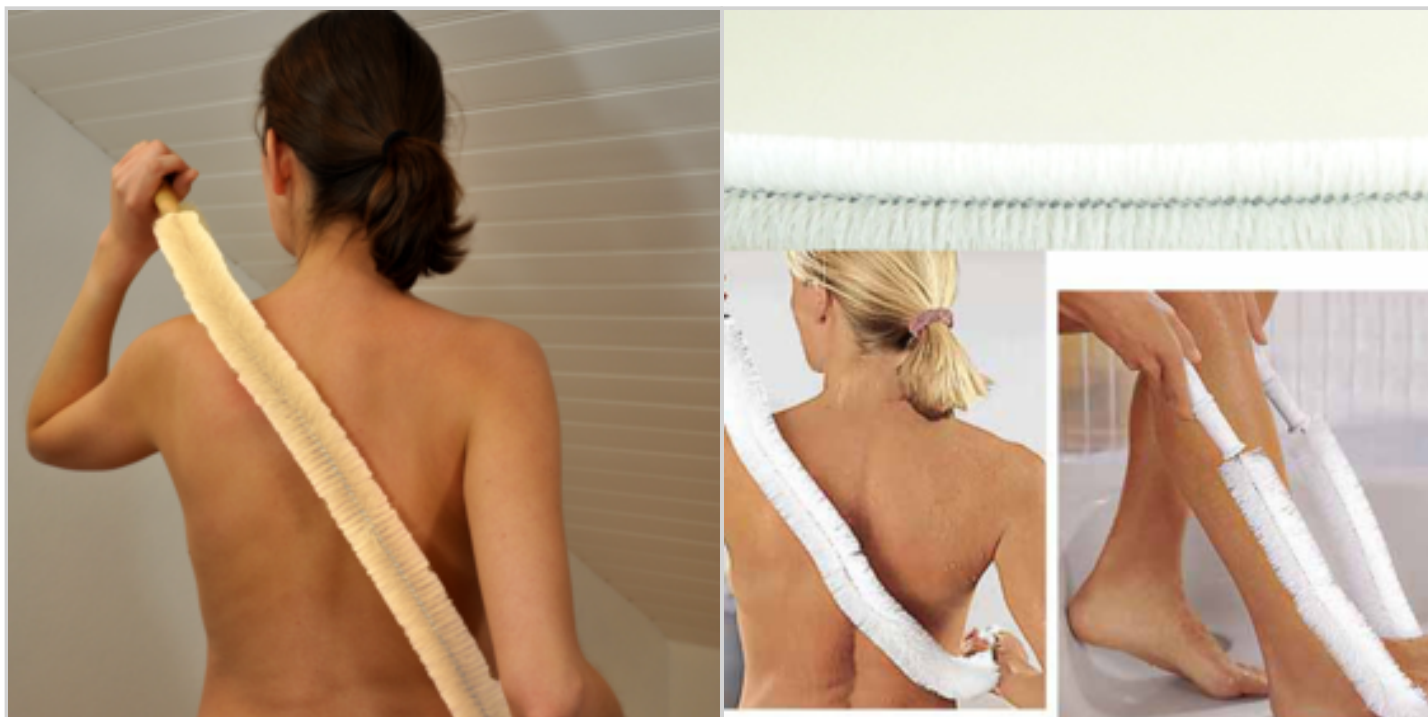

Offre de prix : OP18107 (prix valable jusqu'au : 20/04/2026)

**BROSSE DOS 2 POIGNEES BOIS**

Réf. 40248133

Pour se laver sans se pencher :

- idéal pour le dos ou les pieds
- 2 poignées en BOIS avec trou pour accroche
- poils polyamide blanc x0.40 dia 5cm montés sur tige métal torsadée

Offre de prix : OP18107 (prix valable jusqu'au : 20/04/2026)

**BROSSE DOS SOIES DE PORC 2 POIGNEES BOIS**

Réf. 40267133

Brosse longue pour le dos en véritables soies de porc montées sur tige métal, très douces au toucher