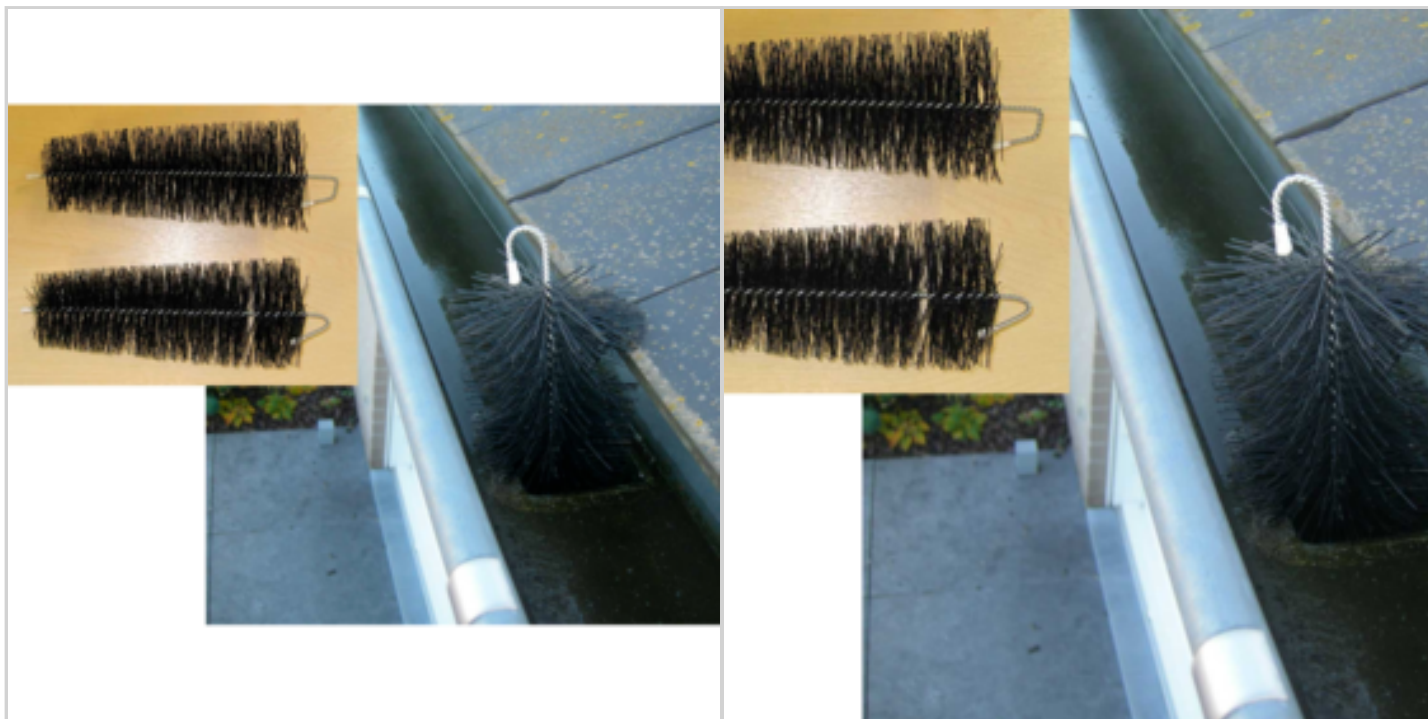

Ce produit est également doté d'un manche à une structure plus robuste, l'utilisateur peut exercer une pression plus élevée sur la brosse. La forme conique de la brosse se prolonge harmonieusement dans le manche.

## 2 BROSSES FILTRES CONIQUES POUR GOUTTIERE

Réf. 80948133

De forme légèrement conique, ces brosses permettent de filtrer l'eau s'écoulant dans les tuyaux d'évacuation des gouttières.

Elles retiennent tous les déchets végétaux, feuilles mortes, aiguilles et pommes de pin, etc...