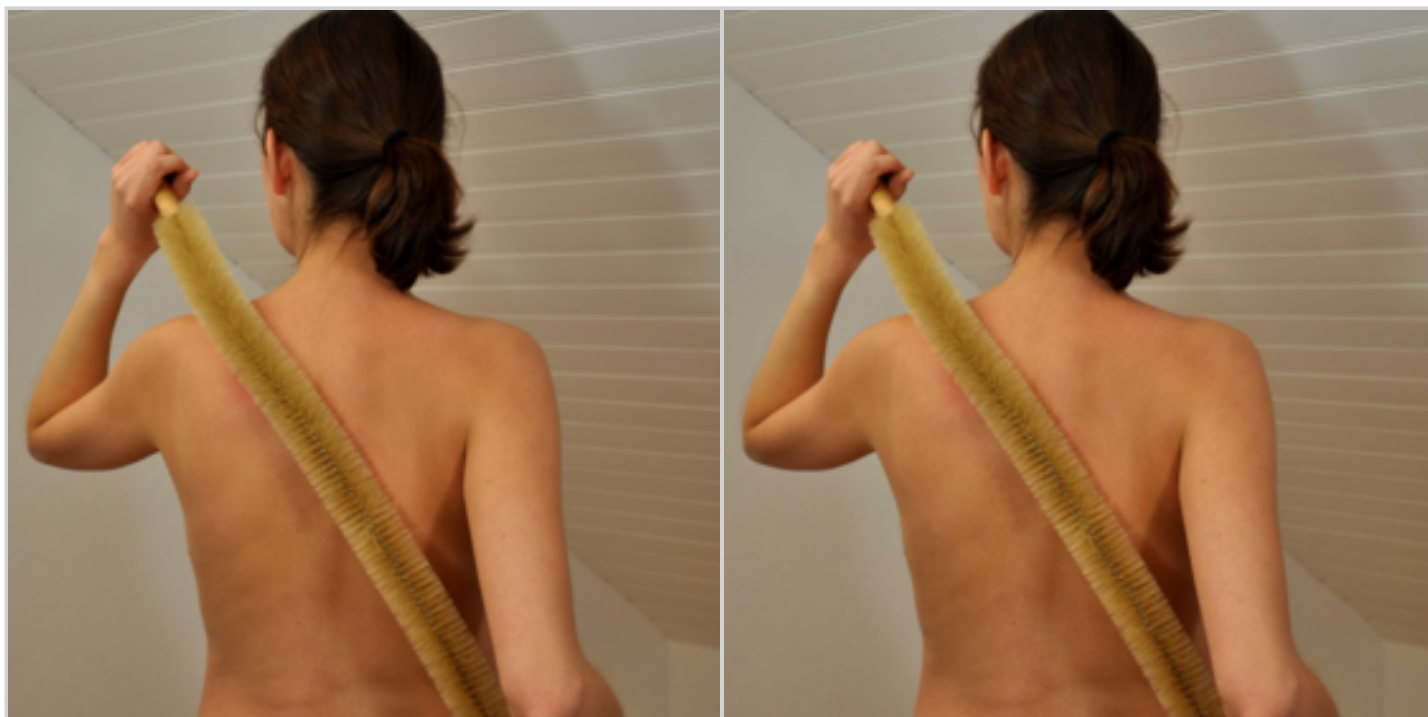

Offre de prix : OP18107 (prix valable jusqu'au : 20/04/2026)

**BROSSE DOS 2 POIGNEES BOIS**

Réf. 40248133

Pour se laver sans se pencher :

- idéal pour le dos ou les pieds
- 2 poignées en BOIS avec trou pour accroche
- poils polyamide blanc x0.40 dia 5cm montés sur tige métal torsadée

Offre de prix : OP18107 (prix valable jusqu'au : 20/04/2026)

**BROSSE DOS SOIES DE PORC 2 POIGNEES BOIS**

Réf. 40267133

Brosse longue pour le dos en véritables soies de porc montées sur tige métal, très douces au toucher