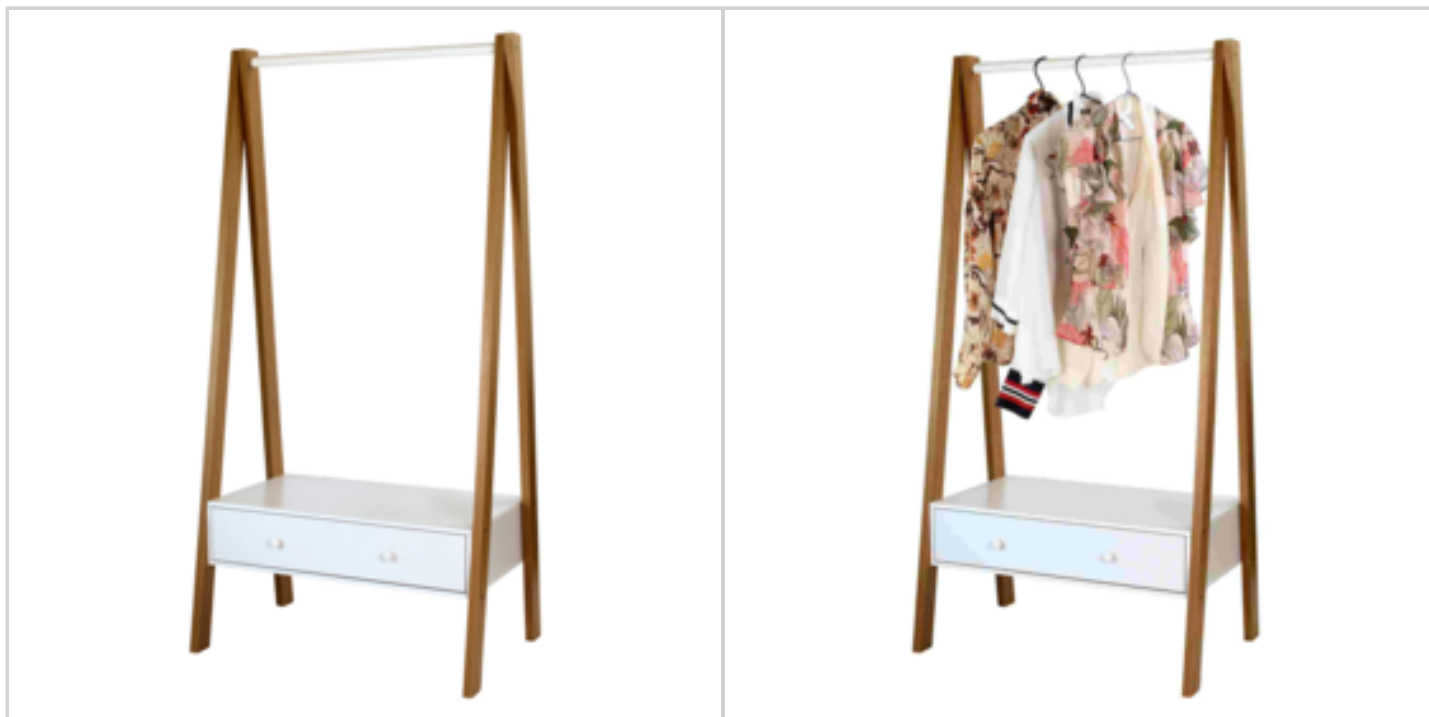

Chaque étagère peut supporter environ 5 kg maximum

Couleurs des plateaux disponibles :

BLANC, NOIR

INFOS DÉTAILLÉES

Matière : bambou et MDF finition laquée

Poids Brut : 7450 gr.

Poids Net : 6850 gr.

Dimensions article : P 0 x l 0 x h 0 cm

PENDERIE CHEVALET 1 GRAND TIROIR

Réf. 11448133

Penderie forme chevalet avec un grand tiroir en panneaux de particule 12mm, coloris blanc
Montants en panneaux de particules décor bois 64x23mm

Barre penderie en MDF

dimensions intérieures du tiroir : Larg : 67.5cm x Prof : 34cm x Hauteur : 8.5cm

Poids supporté par le tiroir (chargement du tiroir) : 10kgs

Poids supporté par l'étagère au-dessus du tiroir : 20 kgs

Poids supporté par la barre penderie : 10 kgs