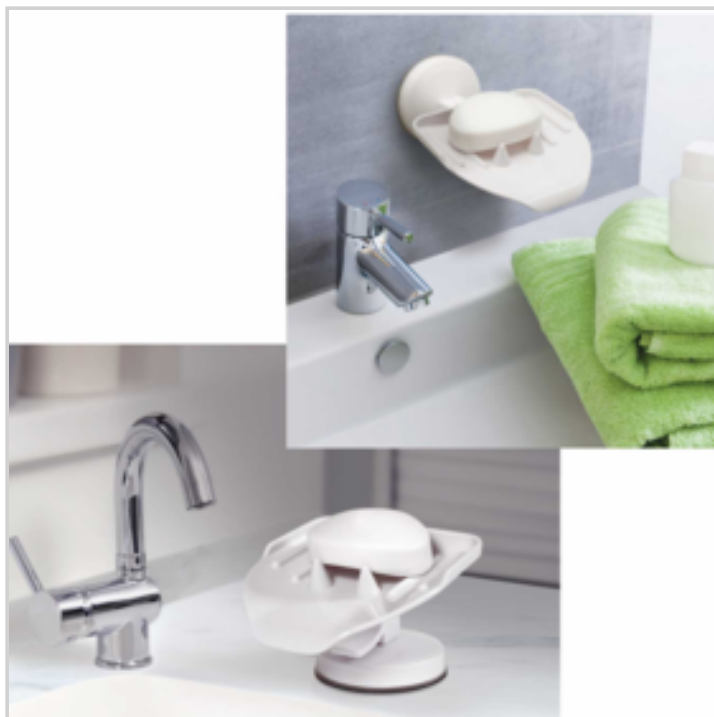

Offre de prix : OP18084 (prix valable jusqu'au : 17/04/2026)

PORTE SAVON A VENTOUSE 2 EN 1 BLANC

Réf. 40541133

● verticale ou horizontale

Ce porte savon légèrement incliné permet à l'eau de s'écouler et au savon de sécher plus rapidement

Les 2 encoches situées sur le plateau permettent de placer la ventouse soit horizontalement pour fixation murale, soit verticalement pour fixation sur le plan de lavabo

La ventouse adhère sur toute surface lisse

Dimensions plateau avec la ventouse : L12.3 x l13 x hauteur 8.5 cm

Longueur totale en position horizontale 19.5cm

INFOS DÉTAILLÉES

Matière : plastique

Poids Brut : 170 gr.

Poids Net : 120 gr.

Dimensions article : P 0 x l 0 x h 0 cm

Emballage: boîte carton 12.8x13x8cm

MOQ : 1

Numéro Tarif Douanier : 3924104000

Remarque :

EAN : 3456850405415

Réf. : 40541133

Prix : 3.98 €