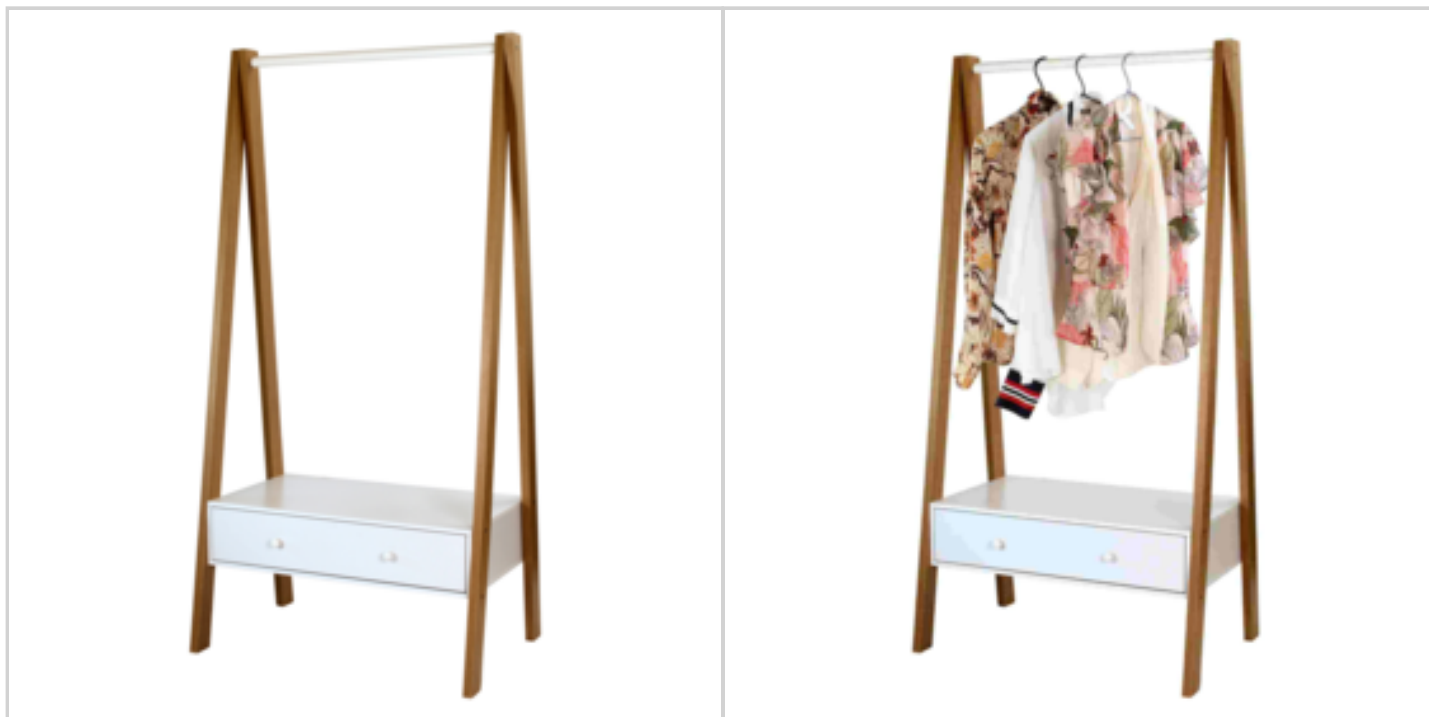

### INFOS DÉTAILLÉES

**Matière :** panneau de particules décor bois

**Poids Brut :** 15450 gr.

**Poids Net :** 15450 gr.

**Dimensions article :** P 93.5 x l 29.8 x h 72.6 cm

**Emballage:** colis L98,5xl33.5xh8,7cm