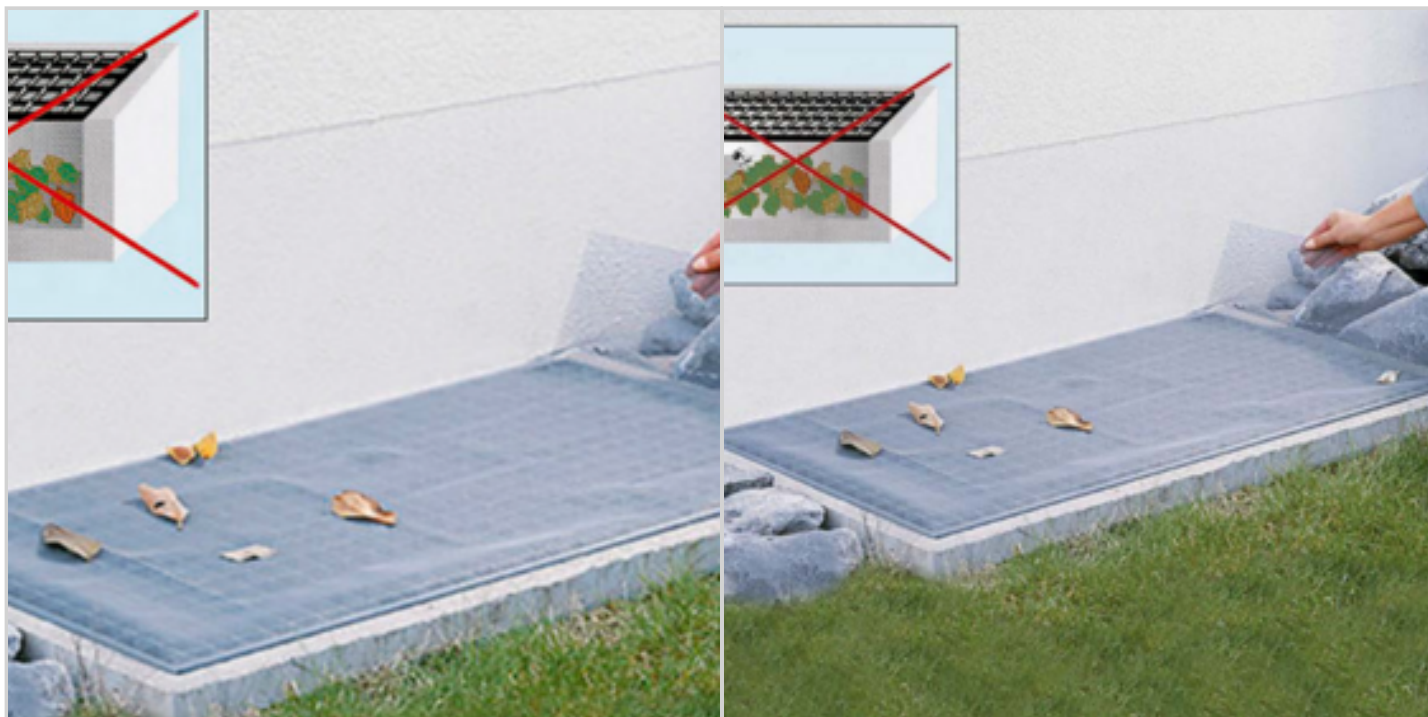

MOQ : 1

EAN : 3456850912012 **Réf. :** 91201133

Prix : 8.54 €
+ 0.06 € de DEEE

Offre de prix : OP18064 (prix valable jusqu'au : 19/04/2026)

FILET DE PROTECTION SOUPIRAIL 100X150CM

Réf. 80769133

Très pratique pour recouvrir les grilles de caves, soupirail... et éviter que les feuilles mortes et autres déchets ou petits animaux ne s'engouffrent à l'intérieur.