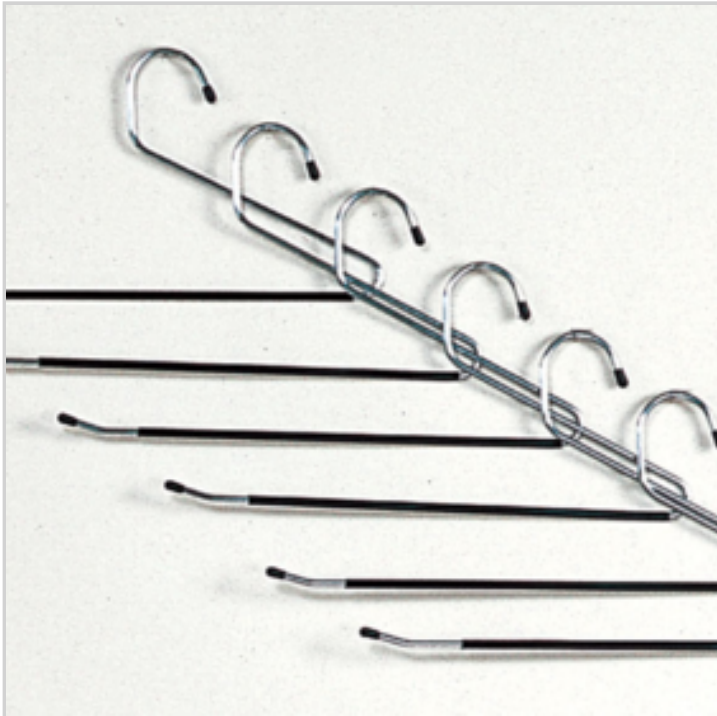

Remarque :

EAN : 3456850815344

Réf. : 81534133

Prix : 3.98 €

Offre de prix : OP18064 (prix valable jusqu'au : 19/04/2026)

12 CINTRES PORTE PANTALONS

Réf. 21381133

● Cintres anti- glisse!

Ces cintres ouverts sur le côté sont spécialement conçus pour suspendre vos pantalons.

Finitions antidérapantes.

Vos pantalons sont parfaitement maintenus et ne se froissent pas.

Lot de 12

INFOS DÉTAILLÉES