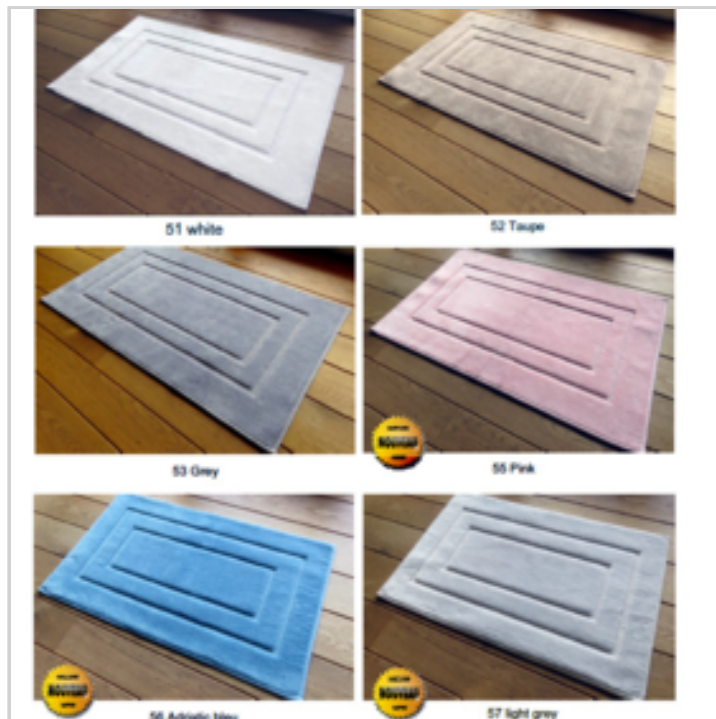

Offre de prix : OP18049 (prix valable jusqu'au : 18/04/2026)

NPU ---- TAPIS SDB ESSENCE BORDURES 60X100CM

Réf. 40354134

Tapis de bain structuré motif bordure 60X100cm
Très belle qualité épaisse et confortable en 1700gr/m²
Gamme de 4 coloris : blanc, taupe, gris, rose, bleu adriatique, gris clair
Lavable à 30° en machine
Existe en taille 50x80 - 60x100 - 70x120cm

INFOS DÉTAILLÉES

Matière : 100% coton

Poids Brut : 1040 gr.

Poids Net : 1000 gr.

Dimensions article : P 0 x l 0 x h 0 cm

Emballage: sachet plastique

MOQ : 1

Numéro Tarif Douanier : 59049000

Remarque :

EAN :

Réf. : 40354134

Prix : 12.69 €