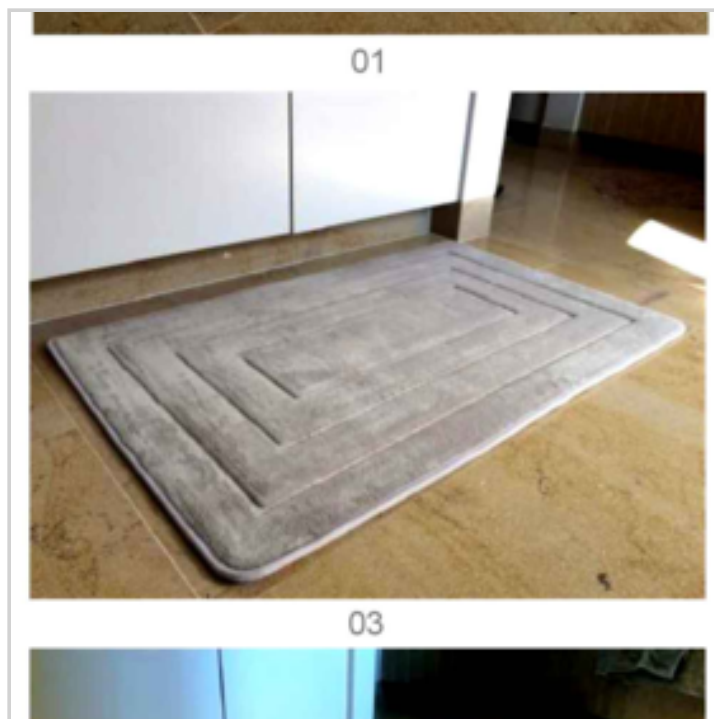

**Remarque :**

**EAN :** 5420036639275

**Réf. :** 40352133

**Prix : 8.87 €**

Offre de prix : OP18049 (prix valable jusqu'au : 18/04/2026)

**TAPIS SDB MONTANA LIGNES 50X80CM**

Réf. 40351133

Tapis de bain structuré motif lignes