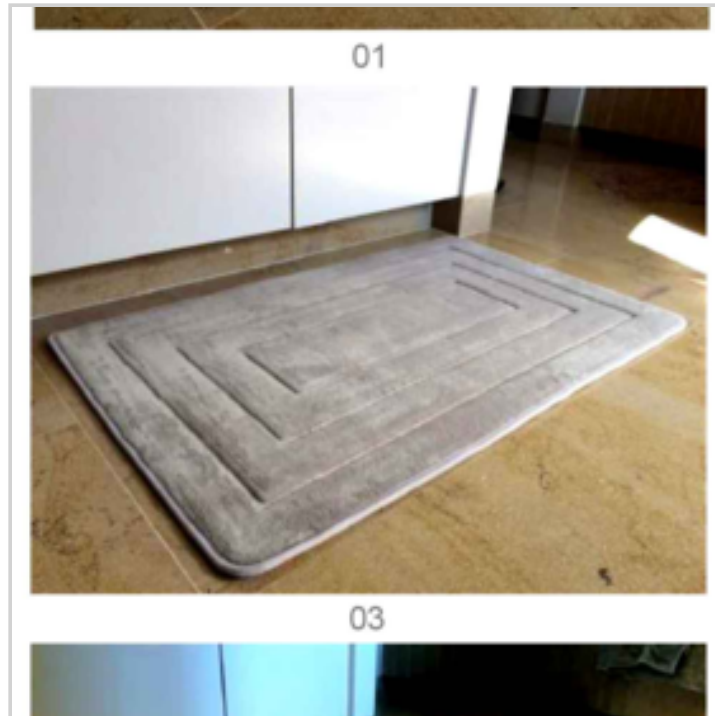

## TAPIS SDB MONTANA LIGNES 50X80CM

Réf. 40351133

Tapis de bain structuré motif lignes  
Très belle qualité épaisse et confortable en 1150gr/m<sup>2</sup> , dos antiglisse SRB  
Gamme de 3 coloris : Ivoire, taupe, gris  
Lavable à 30° en machine  
Existe aussi en taille 60x95cm : prix sur demande