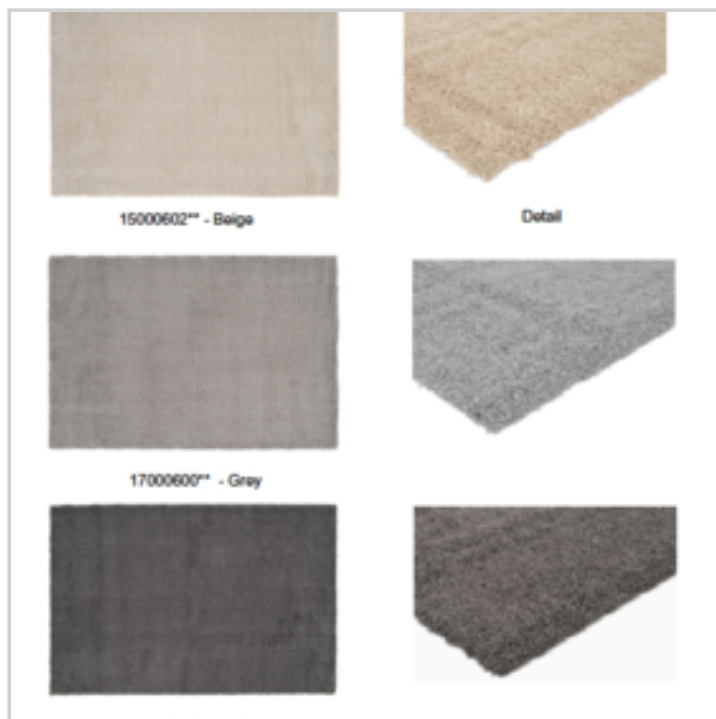

**Remarque :**

**EAN :** 5420036640219 **Réf. :** 40356133

**Prix : 7.21 €**

Offre de prix : OP18049 (prix valable jusqu'au : 18/04/2026)

**TAPIS SDB SIENNA 60X100CM**

Réf. 40349133

1400gr/m<sup>2</sup> - hauteur poils 3cm  
 Tapis lavable en machine à 30°  
 Gamme de 3 coloris beige, gris et anthracite  
 Dessous anti-glisse en TPR