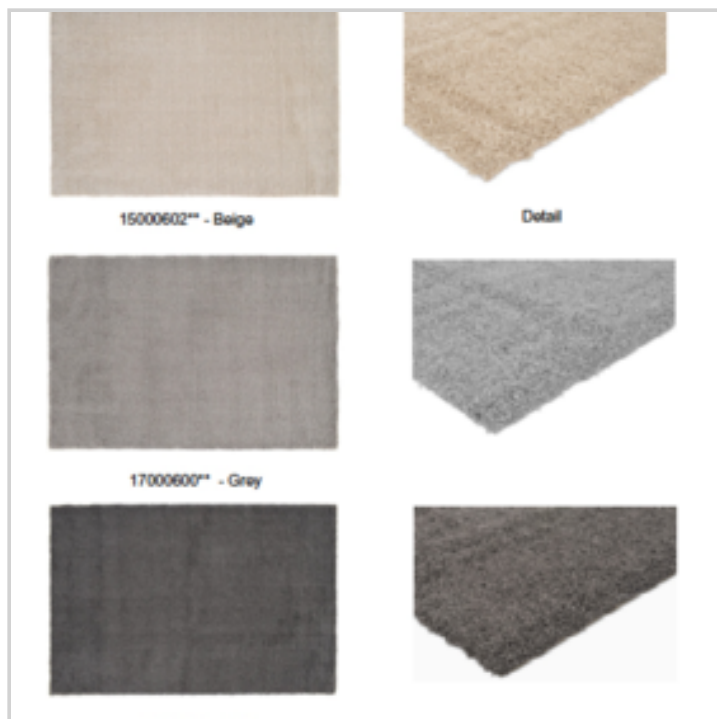

**Remarque :**

**EAN :** 5420036640219 **Réf. :** 40356133

**Prix : 7.21 €**

Offre de prix : OP18049 (prix valable jusqu'au : 18/04/2026)

**TAPIS SDB SIENNA 60X100CM**

Réf. 40349133

1400gr/m<sup>2</sup> - hauteur poils 3cm  
 Tapis lavable en machine à 30°  
 Gamme de 3 coloris beige, gris et anthracite  
 Dessous anti-glisse en TPR