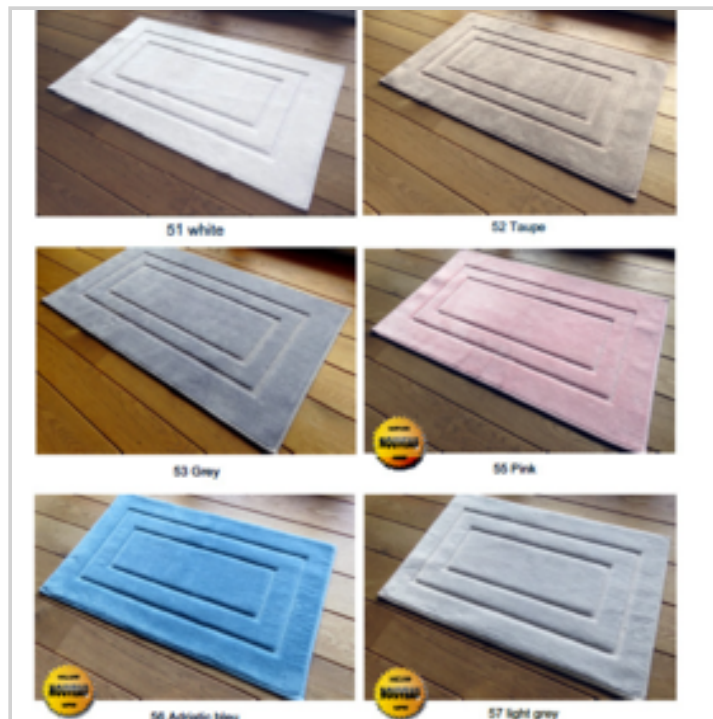

TAPIS SDB ESSENCE BORDURES 60X100CM

Ref. 40354134

DETAILED INFO

Material : 100% coton

Gross Weight : 1040 gr.

Net Weight : 1000 gr.

Size item : L 0 x w 0 x h 0 cm

Packaging: sachet plastique