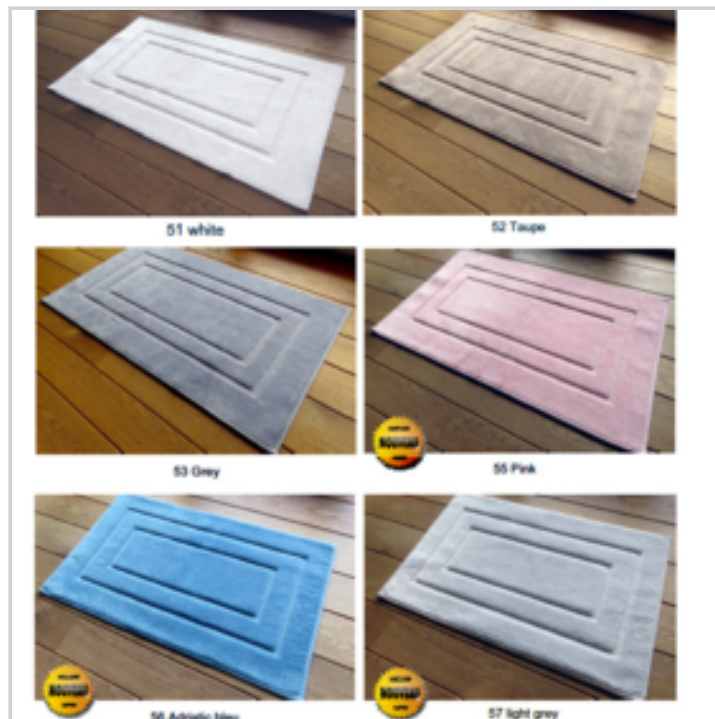

Customs Tariff Number : 59049000

Note :

EAN :

Ref. : 40354134

Price : 12.69 €

Price offer : OP18049 (price valid until : 18/04/2026)

TAPIS SDB ESSENCE BORDURES 70X120CM

Ref. 40354135