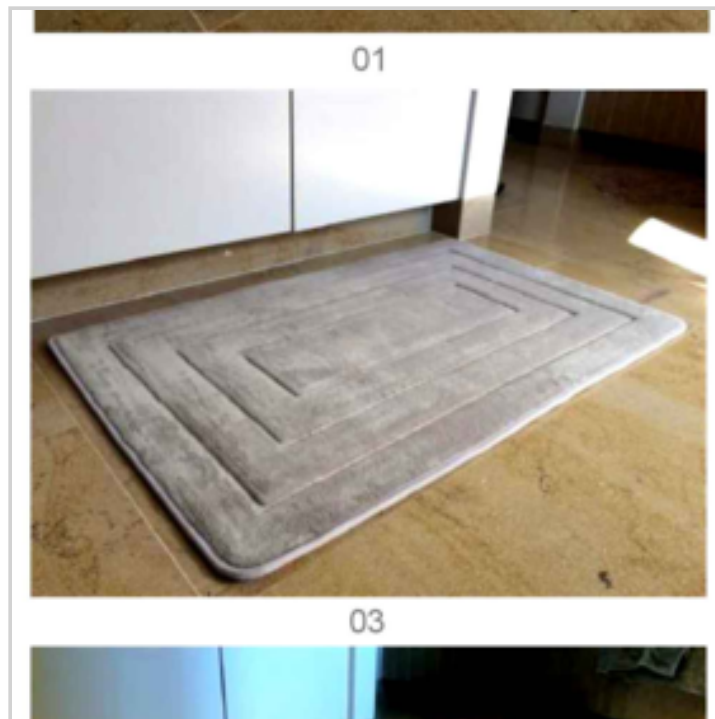

Price offer : OP18049 (price valid until : 18/04/2026)

TAPIS SDB MONTANA LIGNES 50X80CM

Ref. 40351133

DETAILED INFO

Material : 100% polyester + spon

Gross Weight : 0 gr.

Net Weight : 0 gr.

Size item : L 0 x w 0 x h 0 cm