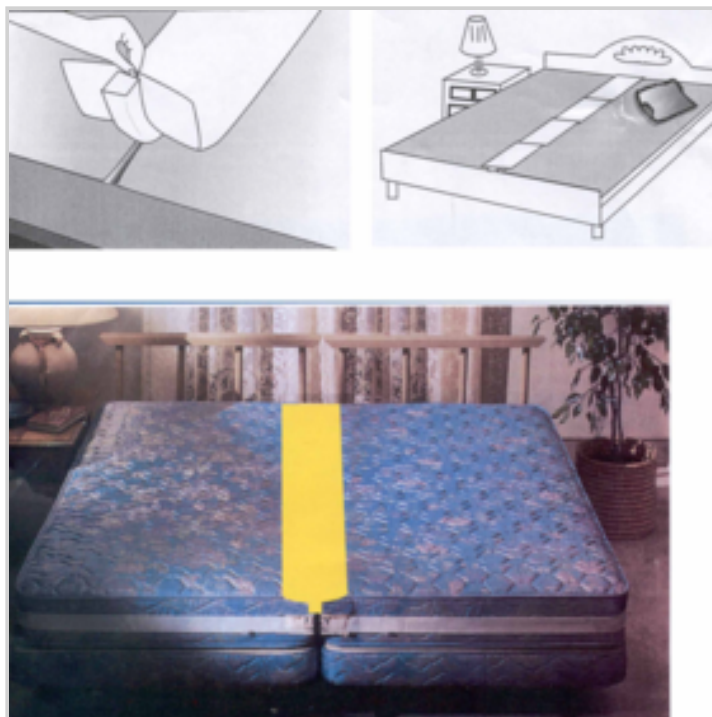

## S/4 MATTRASS CONNECTION

Ref. 90491133

Pratique pour les lits à sommier articulés et lits 2 places à tête et pieds relevables :

- convient pour les matelas jusqu'à 2 mètres
- permet de combler l'espace entre les 2 matelas
- boudin en mousse 2,5 x 2,5 cm sous chaque protection
- en lot de 4, longueur totale 2 mètres
- se découpe facilement à la longueur voulue
- coloris jaune