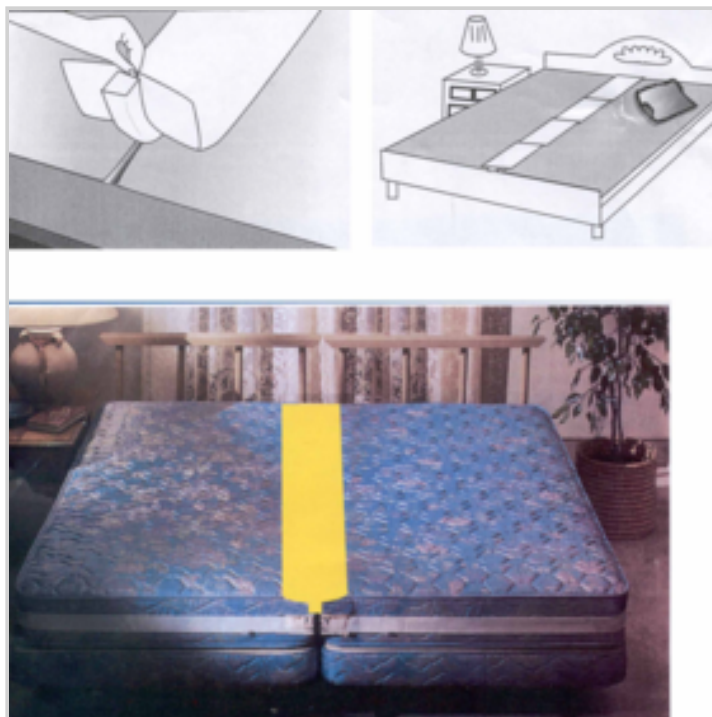

- Transfers body heat to the gel pad, leaving you with a cool and relaxed.
- Soothes for hours.
- No need for refrigeration.

Dimensions :

L90 x w79 x thickness 0.9 cm

DETAILED INFO

Material : polyamide et gel

EAN :

Ref. : 72162133

Price : 24.99 €

Price offer : OP18045 (price valid until : 19/04/2026)

S/4 MATTRASS CONNECTION

Ref. 90491133

Pratique pour les lits à sommier articulés et lits 2 places à tête et pieds relevables :

- convient pour les matelas jusqu'à 2 mètres
- permet de combler l'espace entre les 2 matelas
- boudin en mousse 2,5 x 2,5 cm sous chaque protection
- en lot de 4, longueur totale 2 mètres
- se découpe facilement à la longueur voulue
- coloris jaune