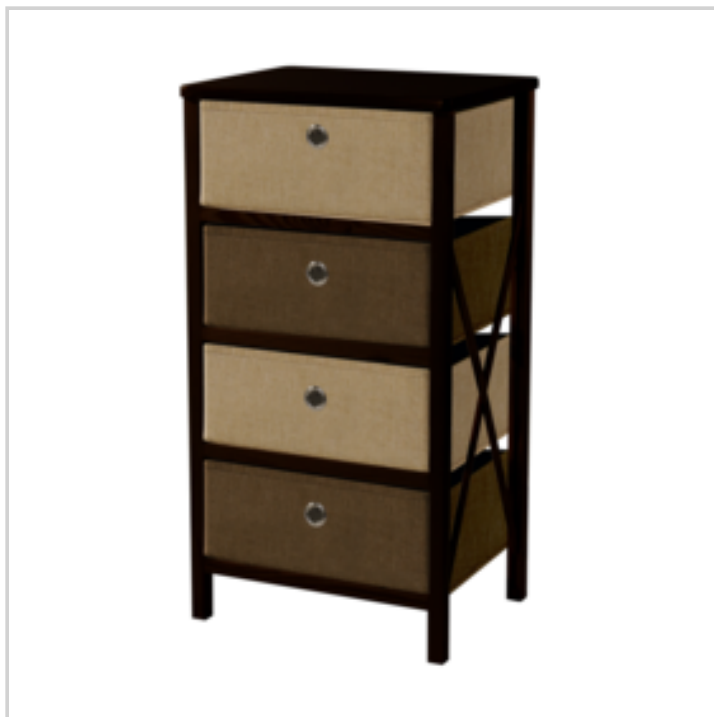

## MEUBLE PLIABLE BOIS FONCE 4 TIROIRS

Réf. 21780133

Très facile à monter sans vis

En 1 minutes et 30 secondes!

4 tiroirs recouverts de tissu aspect lin et doublés en intissé avec oeillet métal, structure en carton épais : 2 tiroirs coloris beige et 2 tiroirs coloris marron