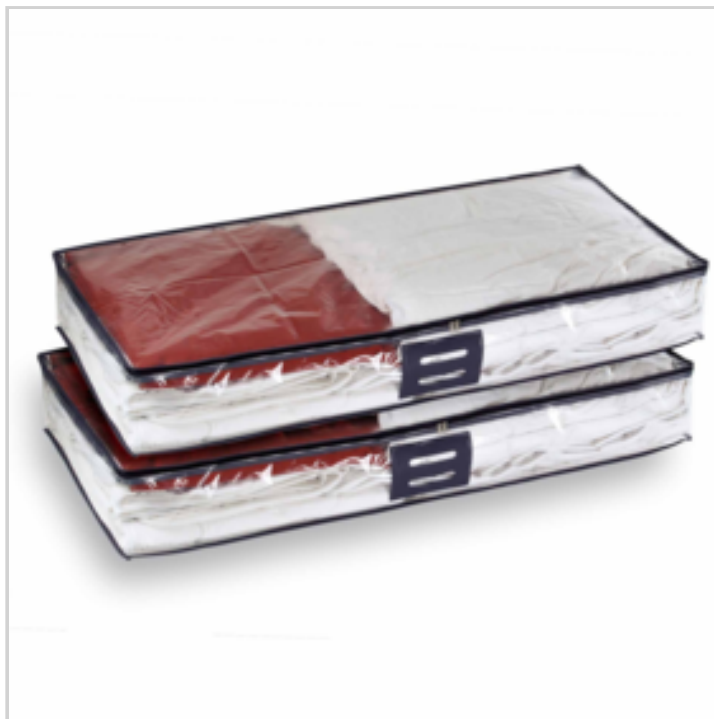

Détails :

- Transparente, munie d'une poignée de transport
 - Fermeture à glissière
 - Vendue en lot de 2
- COLISAGE 15 en C

INFOS DÉTAILLÉES

Matière : polyéthylène

Poids Brut : 280 gr.

Poids Net : 270 gr.

Prix : 1.71 €
+ 0.05 € d'éco-part

Offre de prix : OP18008 (prix valable jusqu'au : 19/04/2026)

SET 2 HOUSSES COUSUES 1000X480X150 EN PE 12/100

Réf. 21232133

Housse forme valise grande longueur (1 mètre) pour rangement saisonnier des vêtements d'hiver ou d'été, du linge de lit... Elle se glisse facilement sous le lit ou sur le dessus d'une armoire pour un gain de place maximal. P Protège les vêtements de la poussière, des mites et acariens...