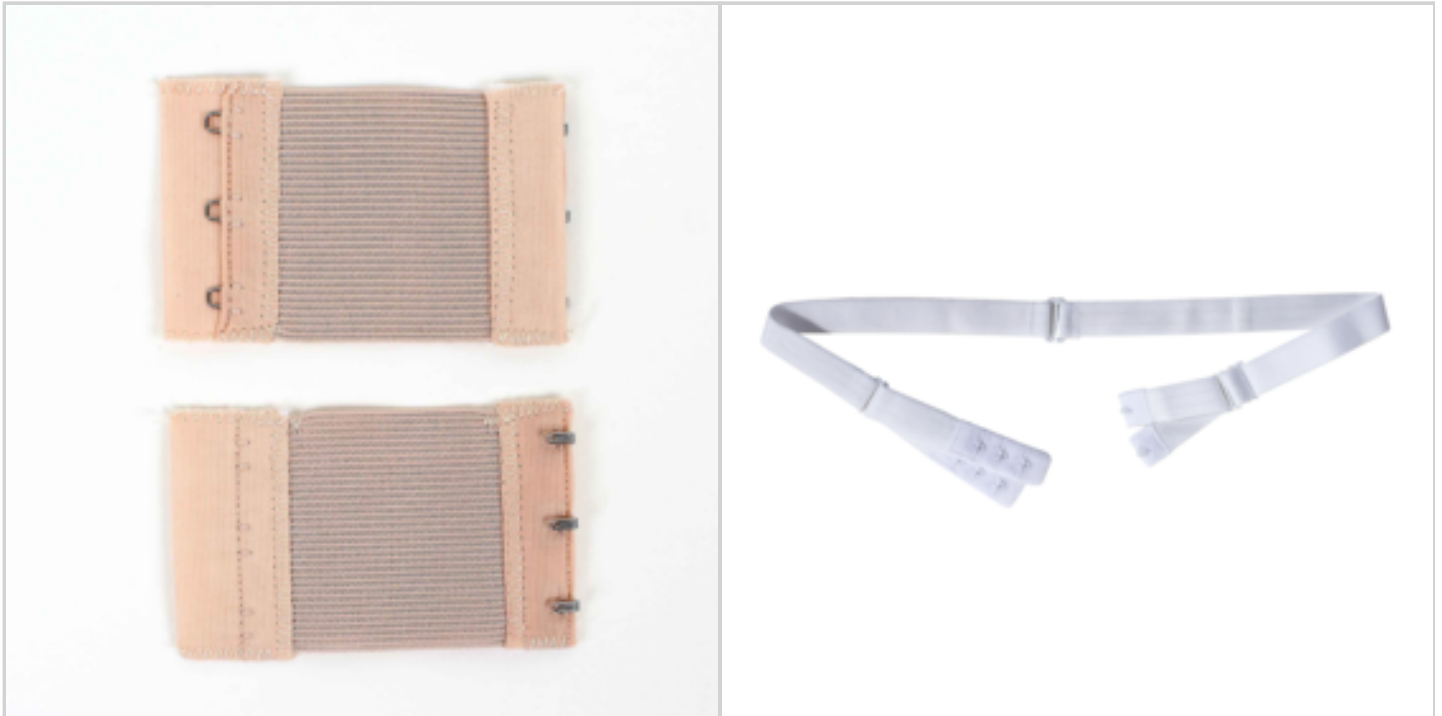

Price offer : OP18001 (price valid until : 18/04/2026)

S/2 BRA EXTENDERS W/2 HOOKS

Ref. 70096202

DETAILED INFO

Material : 60% polyester et 40%latex

Gross Weight : 0 gr.

Net Weight : 0 gr.

Size item : L 0 x w 0 x h 0 cm

Packaging: sachet plastique -700PCS/COLIS
C

MOQ : 1

Customs Tariff Number : 62179000

Note : MINI CDE 100 PCS

EAN : 3456857009609

Ref. : 70096202

Price : 1.08 €

Price offer : OP18001 (price valid until : 18/04/2026)

S/2 BRA EXTENDER W/3 HOOKS

Ref. 70136202

DETAILED INFO

Material : 60%polyester/40%latex

Gross Weight : 10 gr.

Net Weight : 10 gr.

Size item : L 0 x w 0 x h 0 cm

Packaging: sachet plastique -500PCS/COLIS C