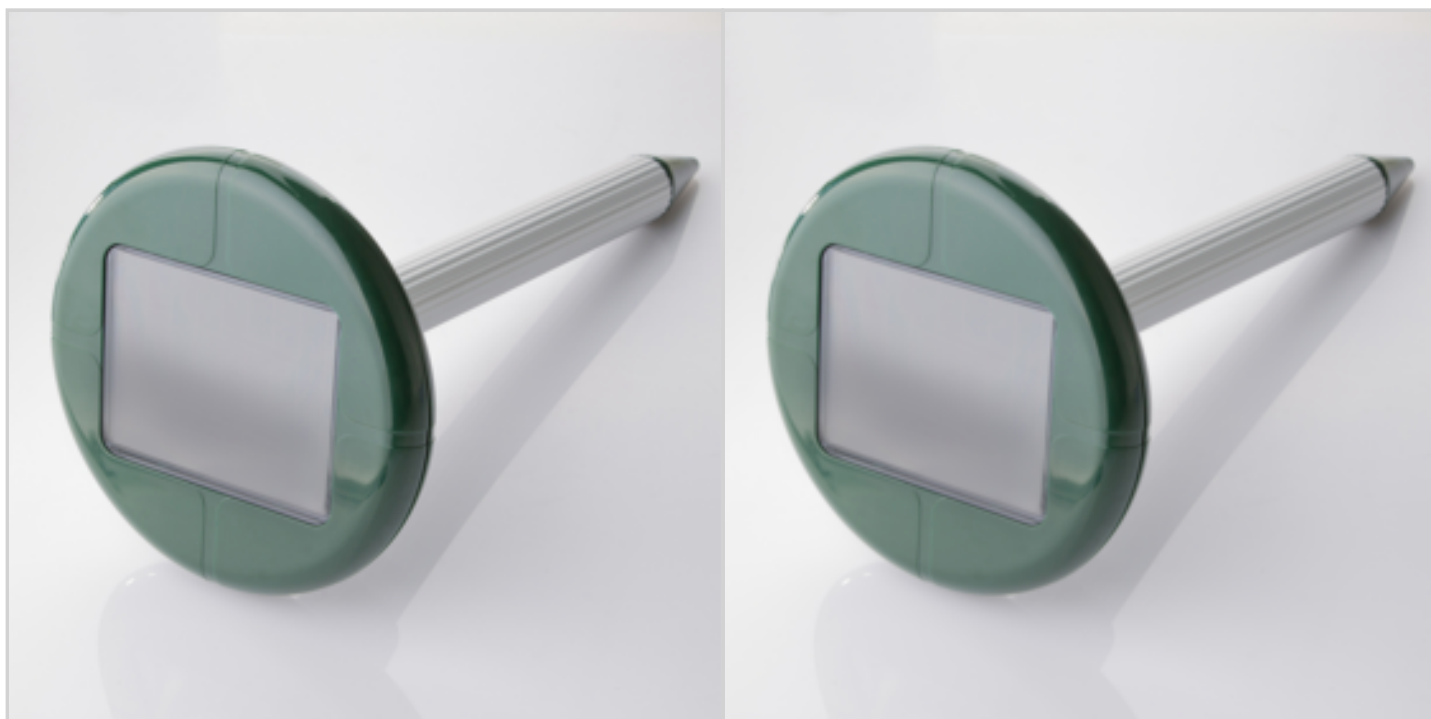

**Remarque :** [prix discount](#)

**EAN :** 3456850815351

**Réf. :** 81535133

**Prix : 3.5 €**

Offre de prix : OP17927 (prix valable jusqu'au : 19/04/2026)

**REPULSIF TAUPES ULTRA-SONS**

Réf. 80260133

Cet appareil est très efficace, sans apport d'énergie, si ce n'est que le panneau solaire qui absorbe l'énergie pour la restituer et faire fonctionner ainsi le répulsif.

Il émet toutes les 30 secondes une fréquence qui fait fuir les taupes.

Efficace dans un rayon de 30 mètres.

Hauteur: 44 cm.

diamètre: 15 cm.

DEEE : 0.06€ HT

**INFOS DÉTAILLÉES**

**Matière :** plastique et aluminium