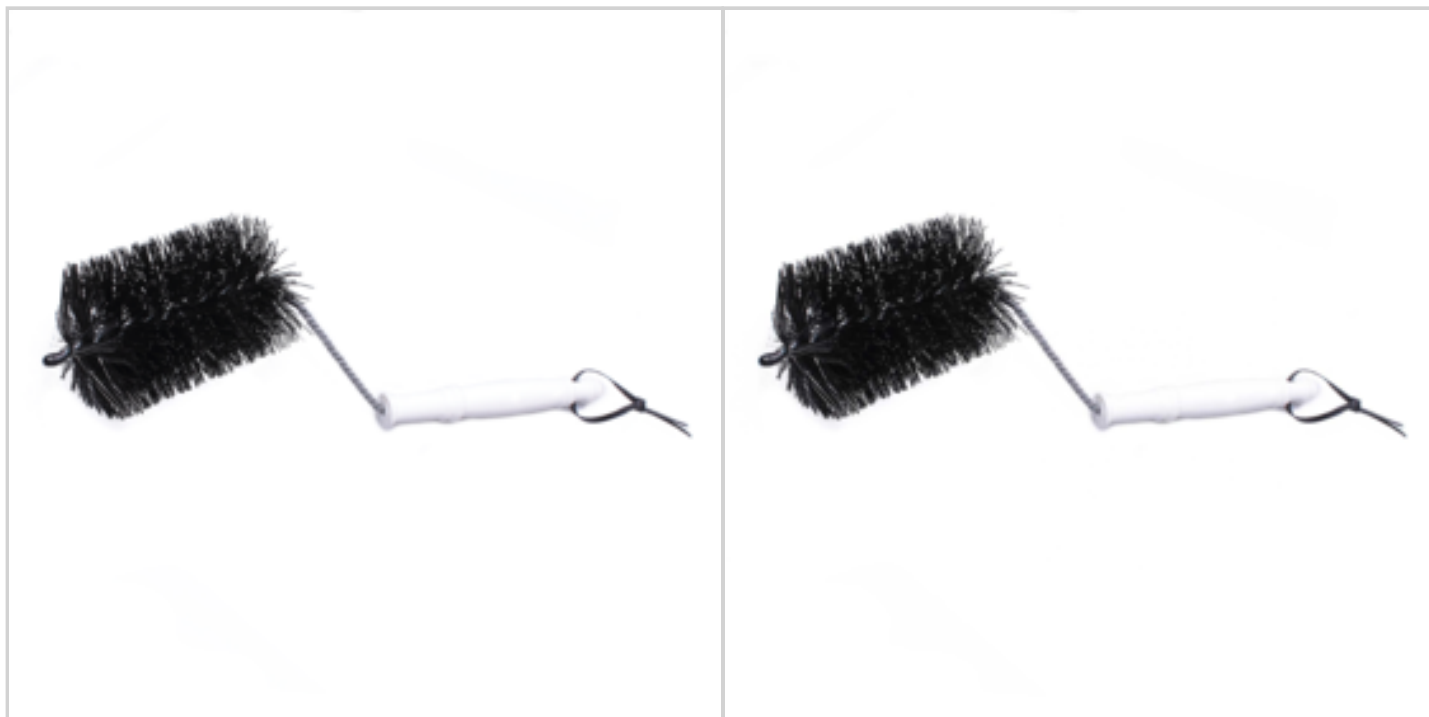

Réf. 80833133

Maniable et efficace, cette brosse se glisse le long de la gouttière et vous permet d'évacuer en un clin d'oeil les feuilles mortes et les aiguilles de pin qui empêchent le bon écoulement de l'eau.