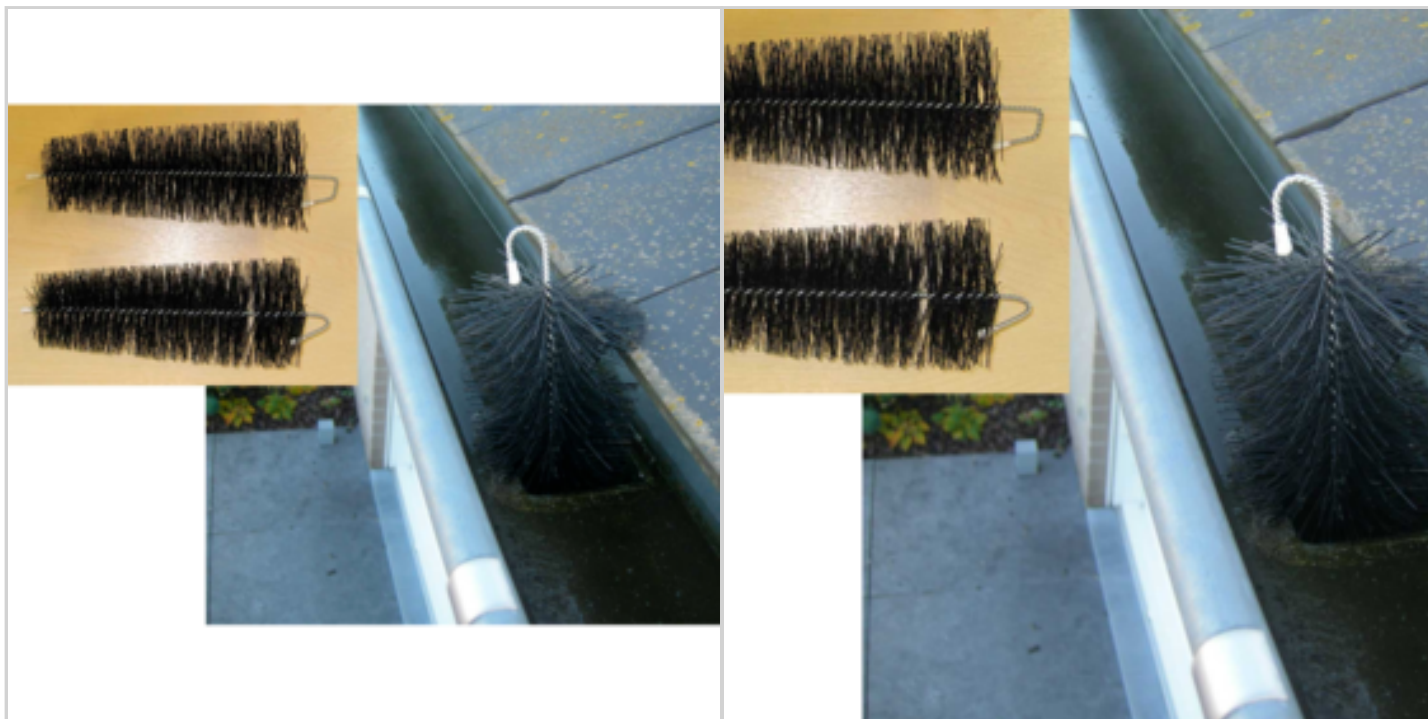

Offre de prix : OP17927 (prix valable jusqu'au : 19/04/2026)

2 BROSSES FILTRES CONIQUES POUR GOUTTIERE

Réf. 80948133

De forme légèrement conique, ces brosses permettent de filtrer l'eau s'écoulant dans les tuyaux d'évacuation des gouttières.

Elles retiennent tous les déchets végétaux, feuilles mortes, aiguilles et pommes de pin, etc...

Se retirent facilement grâce à leur tige filetée terminée en crochet

INFOS DÉTAILLÉES

Matière : polypropylène 60/métal

Poids Brut : 90 gr.

Poids Net : 80 gr.

Dimensions article : P 0 x l 0 x h 0 cm

Emballage: sachet plastique 20 x 35 x 10 cm environ

MOQ : 1

Numéro Tarif Douanier : 9603909100

Remarque :

EAN : 3456850809480

Réf. : 80948133

Prix : 2.43 €