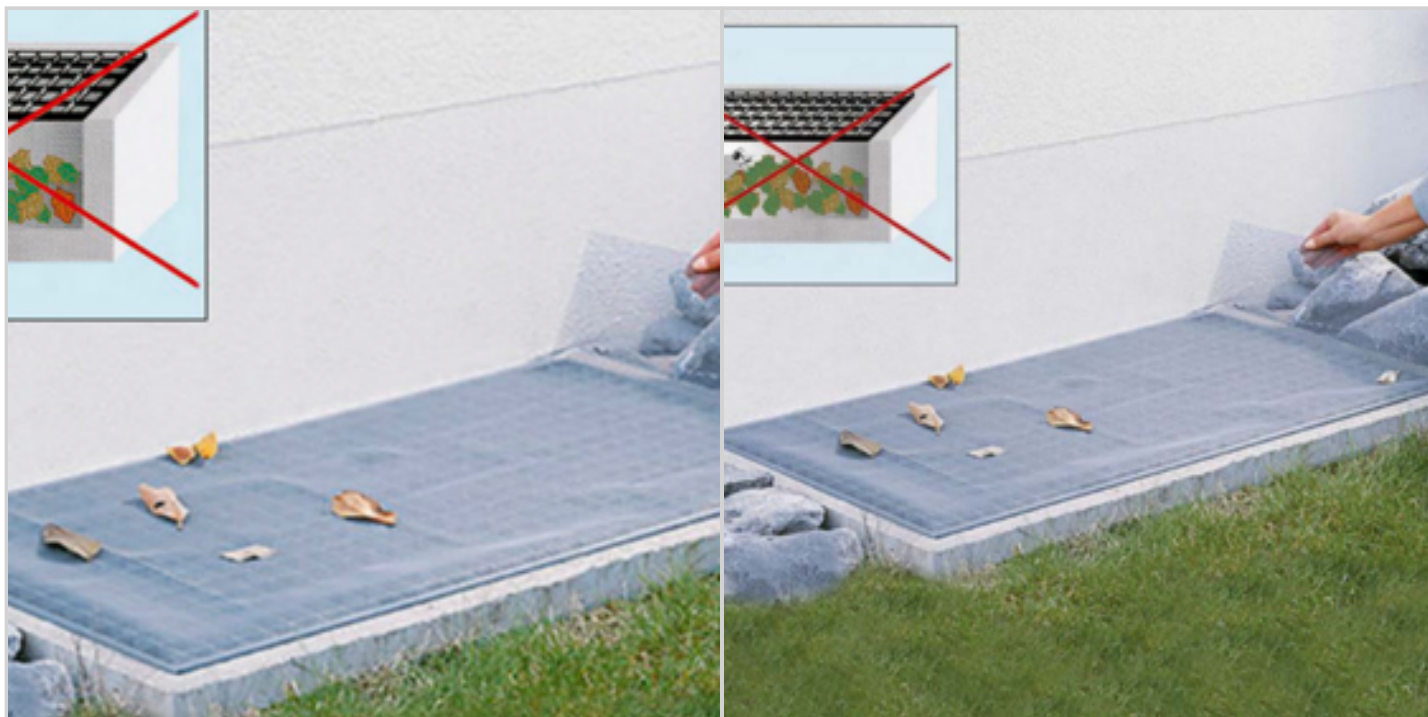

Très pratique pour recouvrir les grilles de caves, soupirail... et éviter que les feuilles mortes et autres déchets ou petits animaux ne s'engouffrent à l'intérieur.

- grand filet coloris gris à découper (150 x 100cm)
- kit de fixation comprenant 8 clips plastique et 4 élastiques pour maintenir le filet bien en place autour de la grille