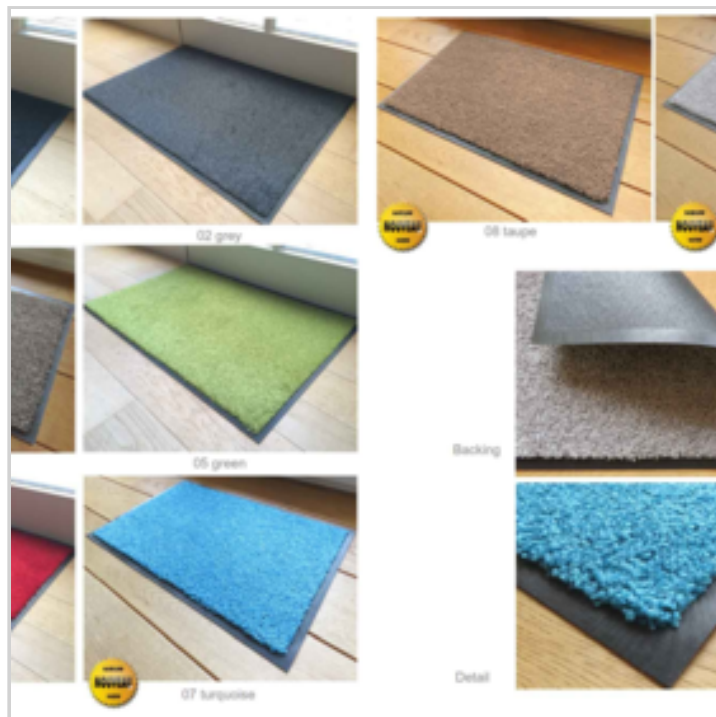

Prix : 9.05 €

Offre de prix : OP17914 (prix valable jusqu'au : 18/04/2026)

TAPIS ABSORBANT ECOCLEAN 40X60CM COLORIS UNI BORDEAUX 40X60CM

Réf. 10724133

Tapis d'intérieur/extérieur coloris uni : idéal au bord d'une piscine