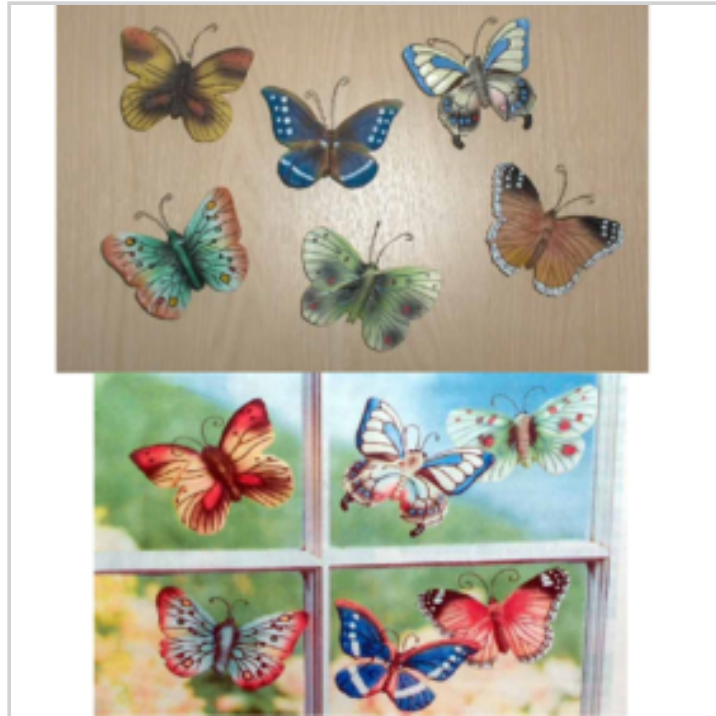

6 PAPILLONS DECORATION FENETRE*

Réf. 10391133

Pour une illusion parfaite !

- décoration en relief double face pour les vitres
- chaque papillon est en 2 parties avec un aimant central
- se fixe de chaque côté d'une vitre simple vitrage
- antennes des papillons en fil de fer
- utilisation intérieure