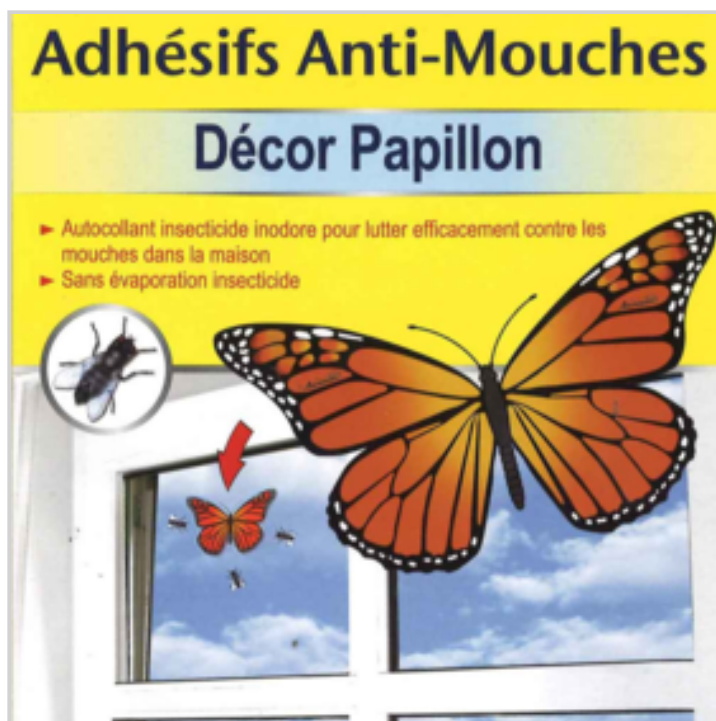

4 ADHESIFS ANTI-MOUCHES PAPILLONS

Réf. 80078133

- **Inodore et sans évaporation insecticide**
- **Efficace durant environ 6 mois**
- **Appât prêt à l'emploi**

L'adhésif anti-mouches est un autocollant insecticide décoratif à coller sur les fenêtres pour lutter contre les mouches à l'intérieur de la maison : les mouches attirées par la couleur et l'appât que contient l'autocollant, se posent sur celui-ci, mangent la substance active et meurent rapidement.