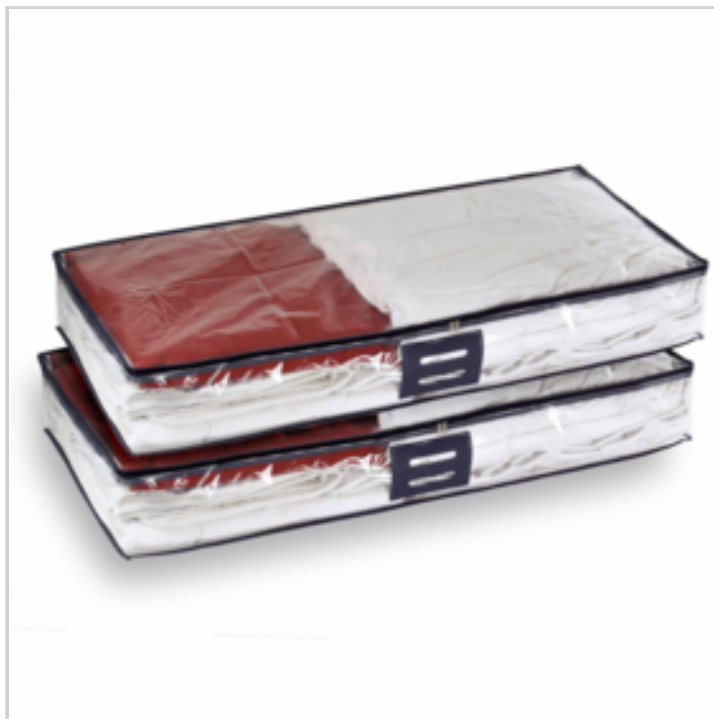

Offre de prix : OP17824 (prix valable jusqu'au : 21/04/2026)

**SET 2 HOUSSES COUSUES 1000X480X150 EN PE
12/100**

Réf. 21232133

Housse forme valise grande longueur (1 mètre) pour rangement saisonnier des vêtements d'hiver ou d'été, du linge de lit... Elle se glisse facilement sous le lit ou sur le dessus d'une armoire pour un gain de place maximal. P Protège les vêtements de la poussière, des mites et acariens...

Détails :

1. Transparente, munie d'une poignée de transport
   - Fermeture à glissière
   - Vendue en lot de 2
2. COLISAGE 15 en C

INFOS DÉTAILLÉES

Matière : polyéthylène

Poids Brut : 440 gr.

Poids Net : 430 gr.

Dimensions article : P 100 x l 48 x h 15 cm

Emballage: sachet plastique 28x30x3cm

MOQ : 1

Numéro Tarif Douanier : 3923210000

Remarque : nouveau prix 3.41€ pour PE 21 et 3.57€ sur AH 21/22

EAN : 3456850212327

Réf. : 21232133

Prix : 3.41 €
+ 0.10 € d'éco-part