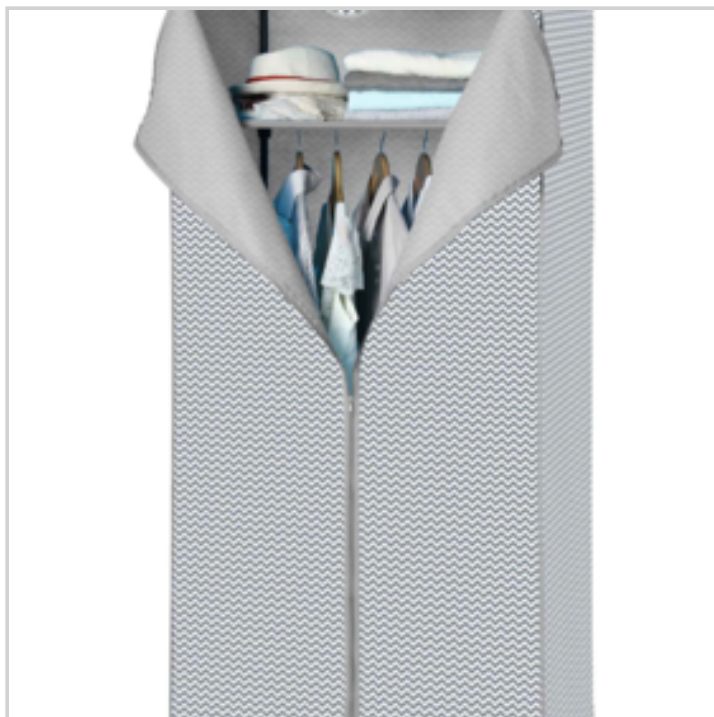

Offre de prix : OP17824 (prix valable jusqu'au : 21/04/2026)

PENDERIE HOUSSE EN INTISSE MOTIF VAGUES

Réf. 21777133

Cette armoire-penderie permet de ranger facilement vos vêtements.
Ils seront parfaitement protégés grâce à la fermeture entièrement zippée
Une étagère sur toute la longueur permet de poser chemises et pulls.
Une barre penderie sous l'étagère
Armature robuste en tube métallique de 16mm de diamètre, épaisseur 0.28mm
Housse en intissé fond gris imprimée motif vagues blanc
Prête à monter avec notice
Livraison en boîte individuelle sur palette
TAXE ECOMOBILIER barème 2016: 0.15€ HT - 0.18€ TTC

INFOS DÉTAILLÉES

Matière : Intissé 100% polypropylène 75gr et metal

Poids Brut : 2570 gr.

Poids Net : 2570 gr.

Dimensions article : P 0 x l 0 x h 0 cm

Emballage: boîte carton 80*25*7 cm

MOQ : 1

Numéro Tarif Douanier : 9403208000

Remarque :

EAN : 3456850217773

Réf. : 21777133

Prix : 11.51 €
+ 0.77 € d'éco-part