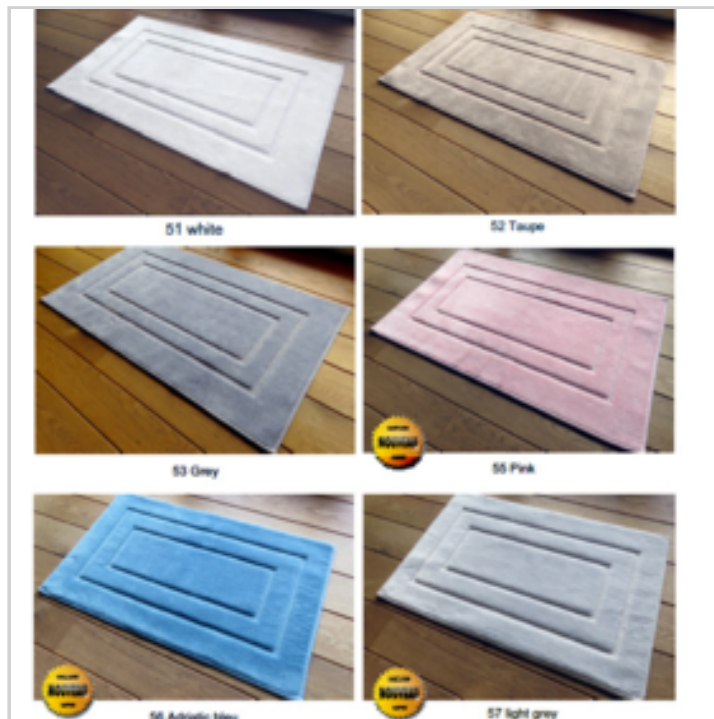

Remarque :

EAN : 5420036640509

Réf. : 40354133

Prix : 8.9 €

Offre de prix : OP17803 (prix valable jusqu'au : 18/04/2026)

NPU ---- TAPIS SDB ESSENCE BORDURES 60X100CM

Réf. 40354134

Tapis de bain structuré motif bordure 60X100cm
Très belle qualité épaisse et confortable en 1700gr/m²
Gamme de 4 coloris : blanc, taupe, gris, rose, bleu adriatique, gris clair
Lavable à 30° en machine
Existe en taille 50x80 - 60x100 - 70x120cm