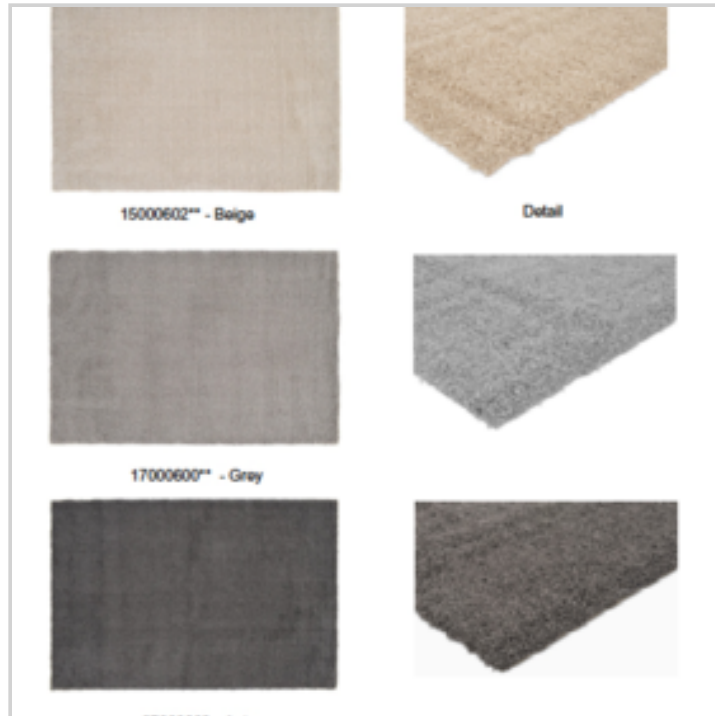

Offre de prix : OP17803 (prix valable jusqu'au : 18/04/2026)

TAPIS SDB SIENNA 60X100CM

Réf. 40349133

1400gr/m² - hauteur poils 3cm
Tapis lavable en machine à 30°
Gamme de 3 coloris beige, gris et anthracite
Dessous anti-glisse en TPR

INFOS DÉTAILLÉES

Matière : 100% Heatset Frisé

Poids Brut : 680 gr.

Poids Net : 660 gr.

Dimensions article : P 0 x l 0 x h 0 cm

Emballage: sachet plastique

MOQ : 1

Numéro Tarif Douanier : 57033080

Remarque :

EAN :

Réf. : 40349133

Prix : 9.94 €