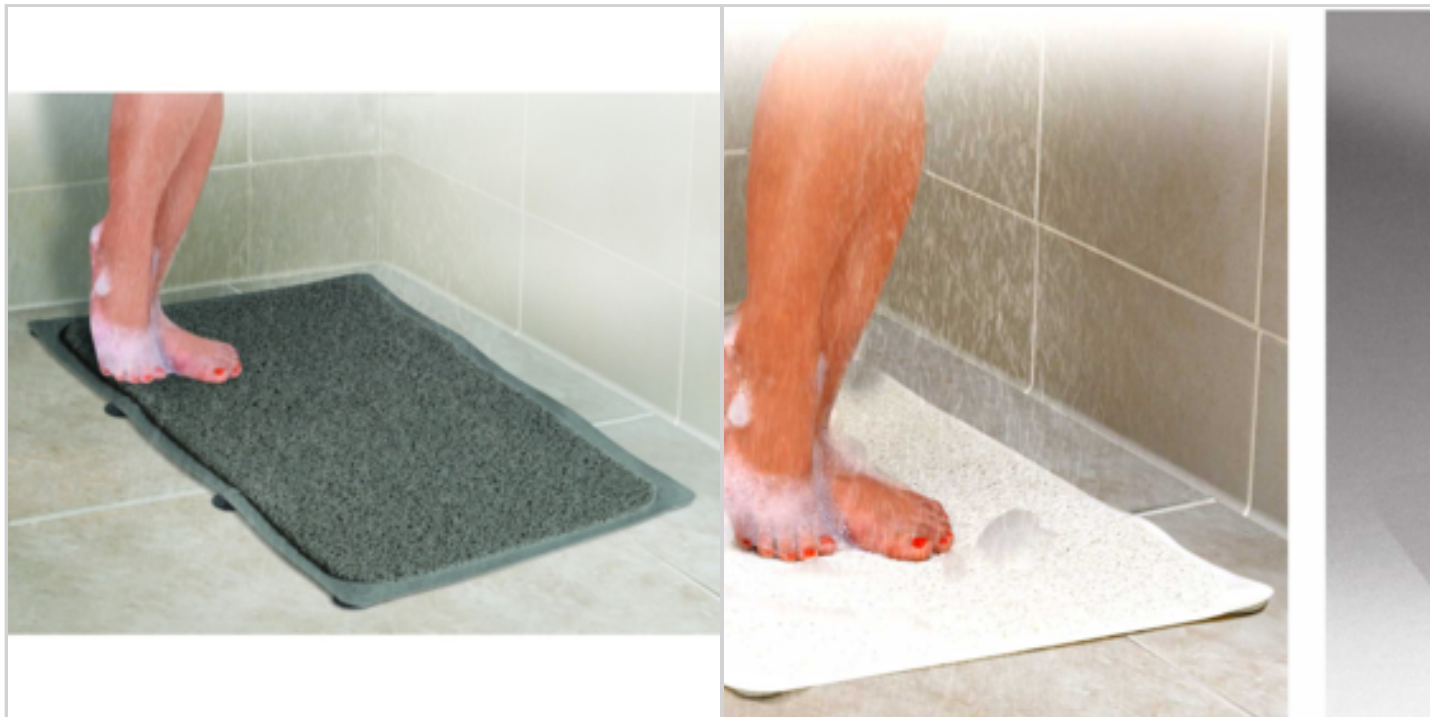

Offre de prix : OP17803 (prix valable jusqu'au : 18/04/2026)

TAPIS DE DOUCHE OU BAIGNOIRE ANTIDERAPANT 75 X 43 CM

Réf. 40342133

- **Prenez un bain ou une douche sans la crainte de chuter** Tapis de douche ou de baignoire anti-dérapant muni de 8 ventouses. A placer directement dans le bac à douche ou dans la baignoire.
- **Confortable et facile à utiliser** Texture spaghettis imitation éponge loofah.
- **Idéal pour les enfants et personnes âgées.** 2 tailles : carré 61x61cm ou rectangulaire 75x43cm
Coloris: blanc

Réf. 40461133

Ensemble de tapis salle de bain 50x80cm et contour WC 40x50cm assortis

Le motif structuré est différent selon le coloris

Poils 225gr/m² et tapis 1300gr/m²

Dos antidérapant en caoutchouc recyclé TPE