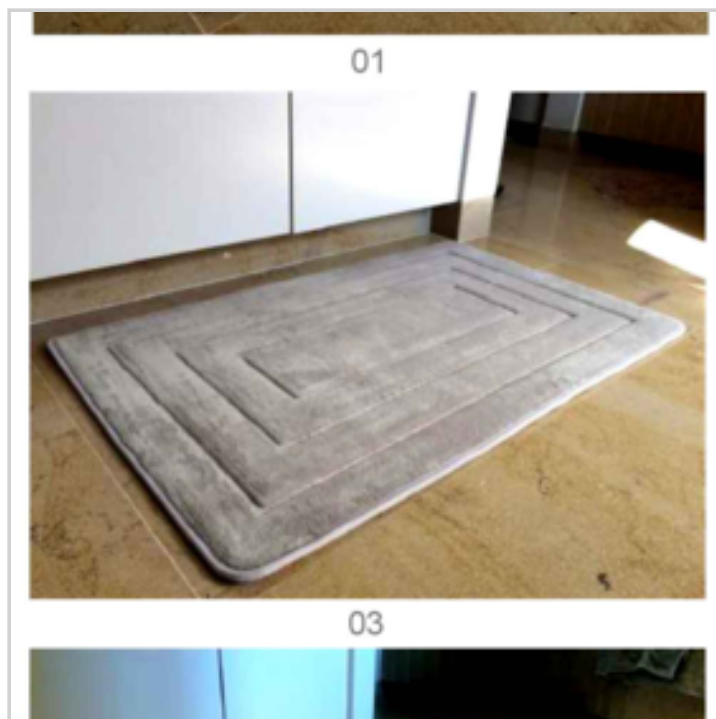

Remarque :

EAN : 5420036639275

Réf. : 40352133

Prix : 9.02 €

Offre de prix : OP17803 (prix valable jusqu'au : 18/04/2026)

TAPIS SDB MONTANA LIGNES 50X80CM

Réf. 40351133

Tapis de bain structuré motif lignes
Très belle qualité épaisse et confortable en 1150gr/m² , dos antiglisse SRB
Gamme de 3 coloris : Ivoire, taupe, gris
Lavable à 30° en machine
Existe aussi en taille 60x95cm : prix sur demande