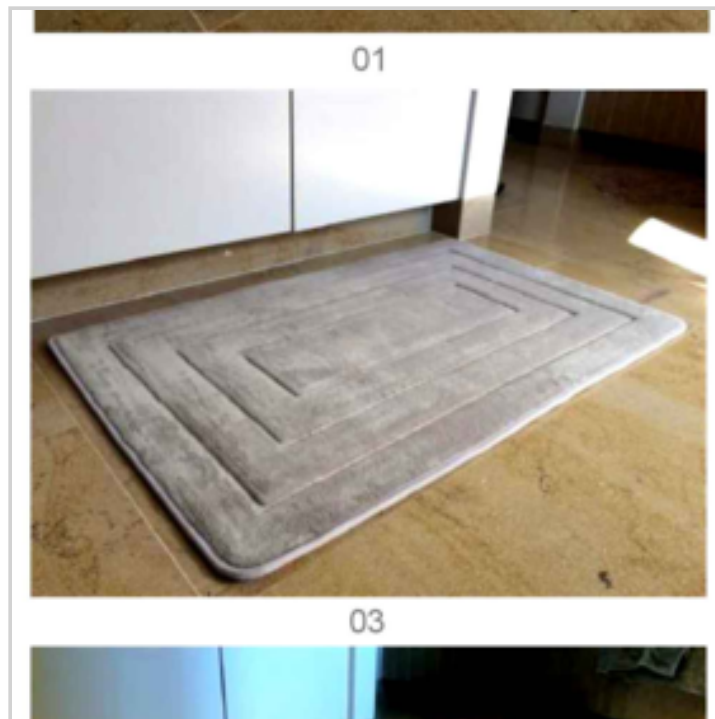

Price offer : OP17803 (price valid until : 18/04/2026)

TAPIS SDB MONTANA LIGNES 50X80CM

Ref. 40351133

DETAILED INFO

Material : 100% polyester + spon

Gross Weight : 0 gr.

Net Weight : 0 gr.

Size item : L 0 x w 0 x h 0 cm

Packaging: sachet plastique

MOQ : 1

Customs Tariff Number : 59049000

Note :

EAN :

Ref. : 40351133

Price : 9.02 €