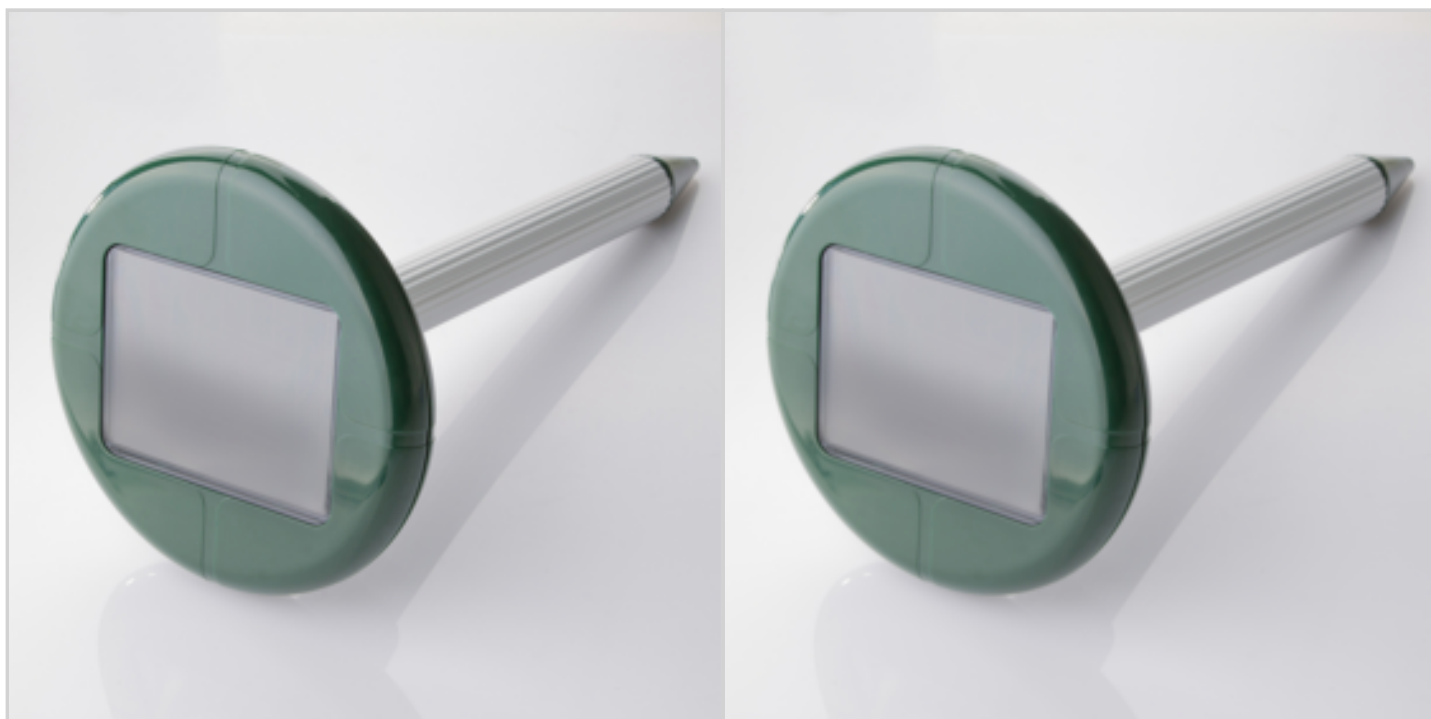

Remarque : [prix discount](#)

EAN : 3456850815351

Réf. : 81535133

Prix : 3.5 €

Offre de prix : OP17784 (prix valable jusqu'au : 19/04/2026)

REPULSIF TAUPES ULTRA-SONS

Réf. 80260133

Cet appareil est très efficace, sans apport d'énergie, si ce n'est que le panneau solaire qui absorbe l'énergie pour la restituer et faire fonctionner ainsi le répulsif.

Il émet toutes les 30 secondes une fréquence qui fait fuir les taupes.

Efficace dans un rayon de 30 mètres.

Hauteur: 44 cm.

diamètre: 15 cm.

DEEE : 0.06€ HT

INFOS DÉTAILLÉES

Matière : plastique et aluminium