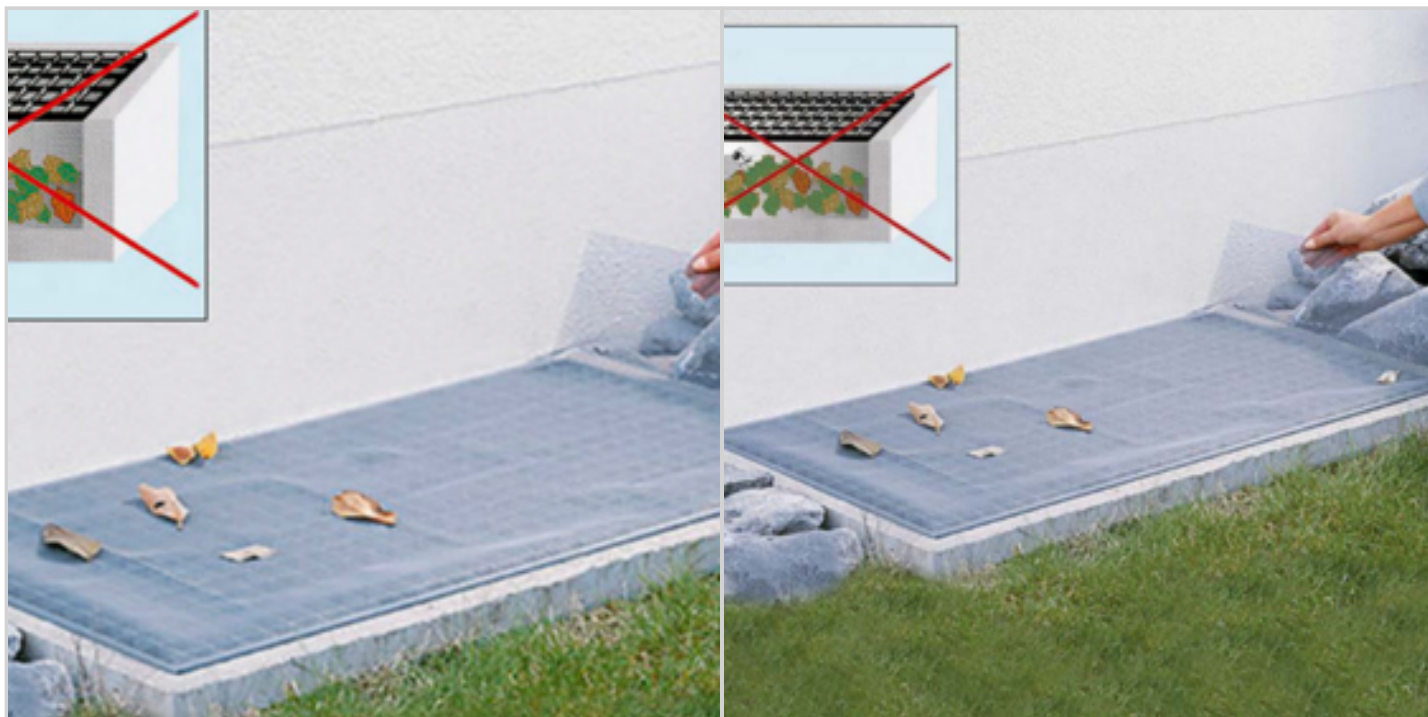

## FILET DE PROTECTION SOUPIRAIL 100X150CM

Réf. 80769133

Très pratique pour recouvrir les grilles de caves, soupirail... et éviter que les feuilles mortes et autres déchets ou petits animaux ne s'engouffrent à l'intérieur.