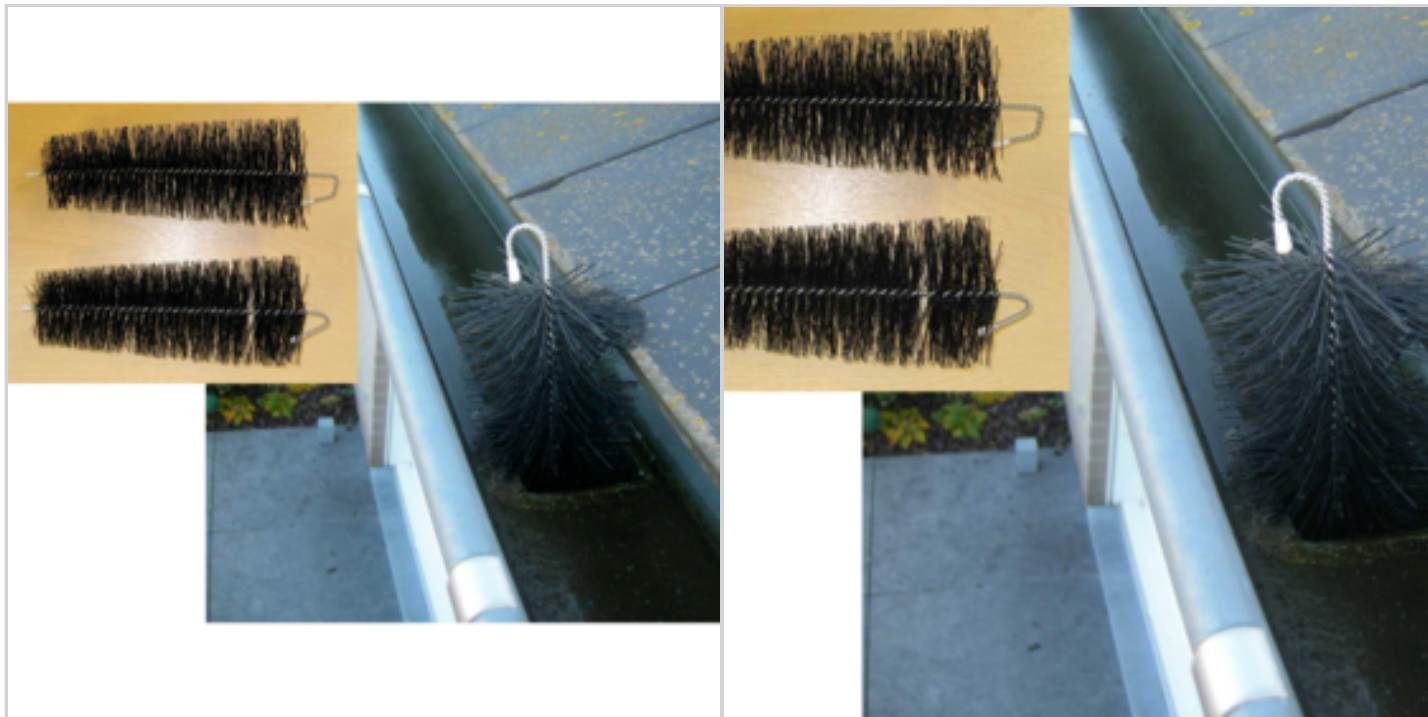

Offre de prix : OP17784 (prix valable jusqu'au : 20/04/2026)

2 BROSSES FILTRES CONIQUES POUR GOUTTIERE

Réf. 80948133

De forme légèrement conique, ces brosses permettent de filtrer l'eau s'écoulant dans les tuyaux d'évacuation des gouttières.

Elles retiennent tous les déchets végétaux, feuilles mortes, aiguilles et pommes de pin, etc...

Se retirent facilement grâce à leur tige filetée terminée en crochet

INFOS DÉTAILLÉES

Matière : polypropylène 60/métal

Poids Brut : 90 gr.

Poids Net : 80 gr.

Dimensions article : P 0 x l 0 x h 0 cm

Emballage: sachet plastique 20 x 35 x 10 cm environ

MOQ : 1

Numéro Tarif Douanier : 9603909100

Remarque :

EAN : 3456850809480

Réf. : 80948133

Prix : 2.43 €