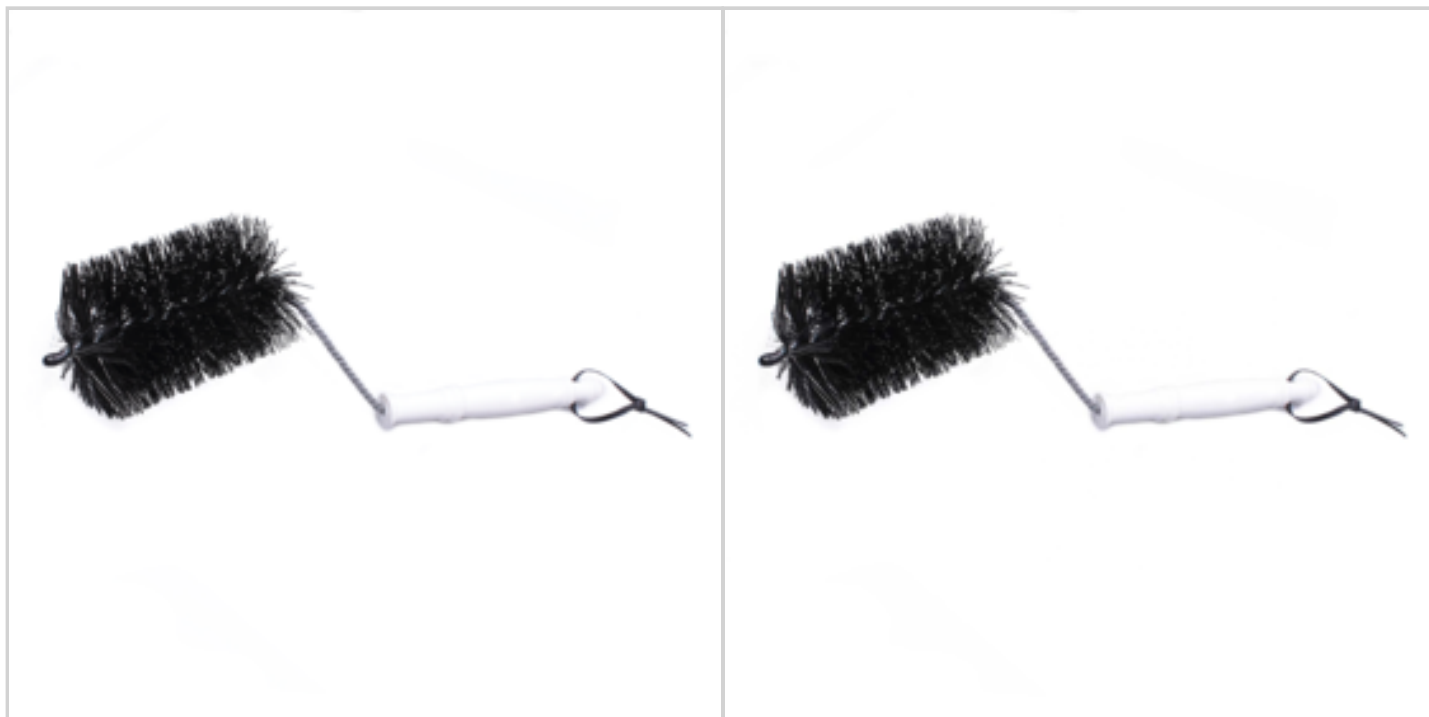

Offre de prix : OP17784 (prix valable jusqu'au : 20/04/2026)

BROSSE SPECIALE GOUTTIERE

Réf. 80833133

Maniable et efficace, cette brosse se glisse le long de la gouttière et vous permet d'évacuer en un clin d'oeil les feuilles mortes et les aiguilles de pin qui empêchent le bon écoulement de l'eau.

- poignée en plastique avec cordon d'accroche
- montée sur tige métal torsadée
- poils rigides
- diamètre 10cm

INFOS DÉTAILLÉES

Matière : plastique et métal

Poids Brut : 170 gr.

Poids Net : 0 gr.

Dimensions article : P 0 x l 0 x h 0 cm

Emballage: sachet plastique

MOQ : 1

Numéro Tarif Douanier : 9603909900

Remarque : [prix discount](#)

EAN : 3456850808339 **Réf. :** 80833133

Prix : 2 €