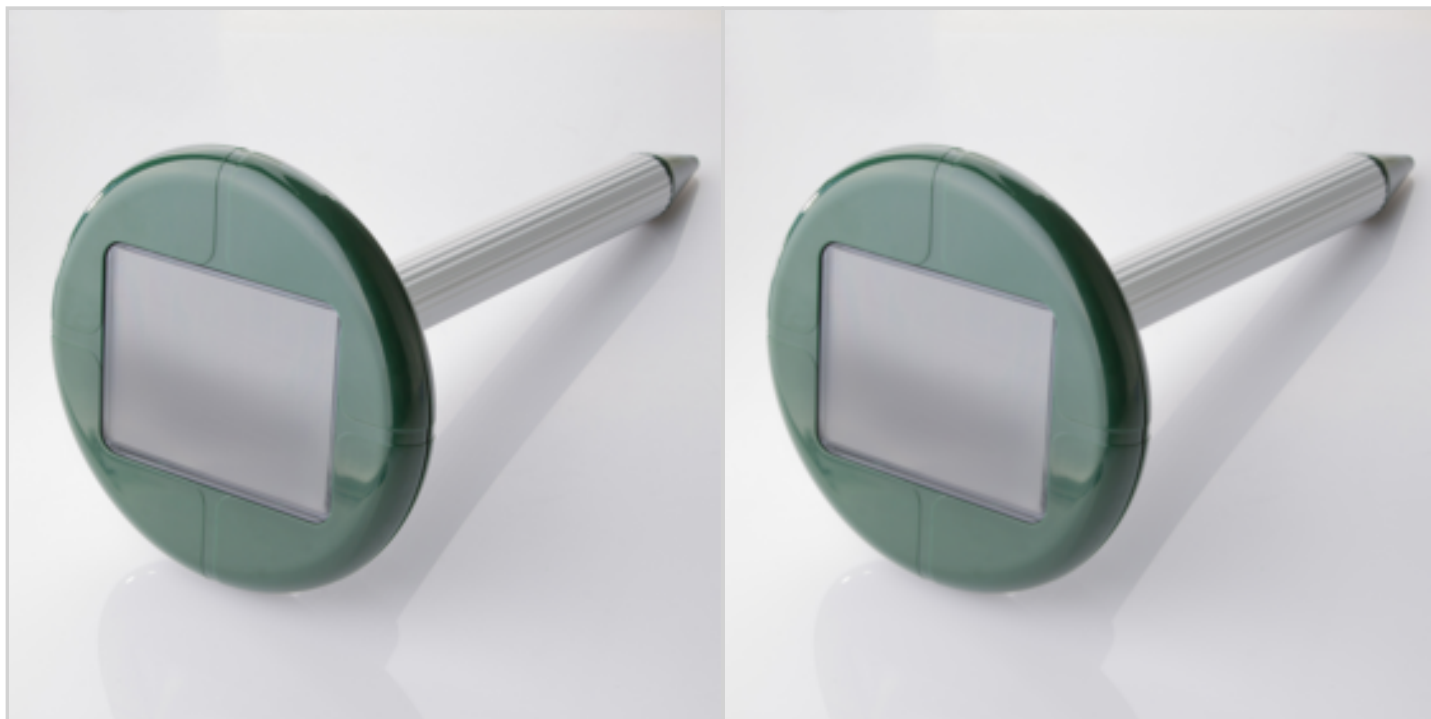

## REPULSIF TAUPES ULTRA-SONS

Réf. 80260133

Cet appareil est très efficace, sans apport d'énergie, si ce n'est que le panneau solaire qui absorbe l'énergie pour la restituer et faire fonctionner ainsi le répulsif.