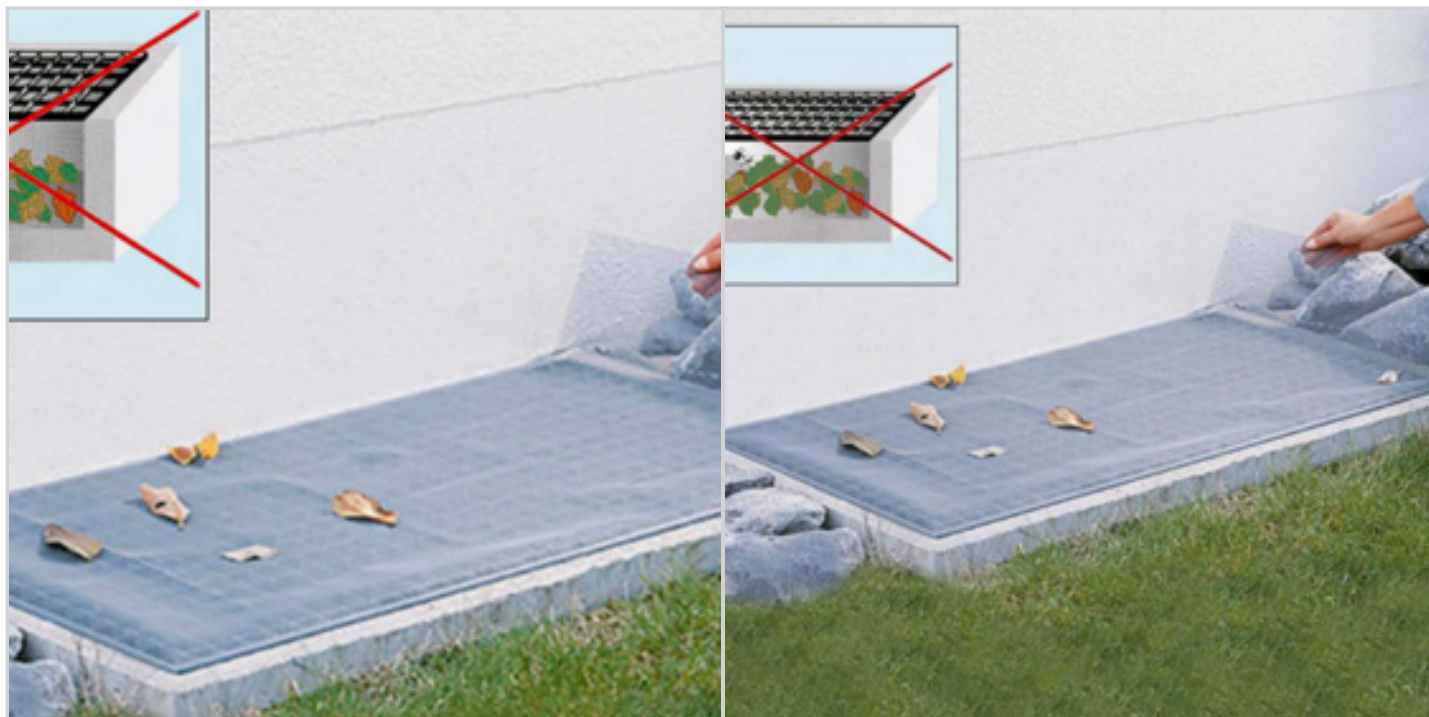

La longueur d'onde de l'infrarouge a la propriété de réchauffer sans déshydrater la peau.

Grâce à son mouvement de rotation oscillante, il couvre une superficie d'environ 10 m².

Bouton 4 modes: Oscillation, low (puissance 450W), high (puissance 900W), off.

Offre de prix : OP17784 (prix valable jusqu'au : 19/04/2026)

FILET DE PROTECTION SOUPIRAIL 100X150CM

Réf. 80769133

Très pratique pour recouvrir les grilles de caves, soupirail... et éviter que les feuilles mortes et autres déchets ou petits animaux ne s'engouffrent à l'intérieur.