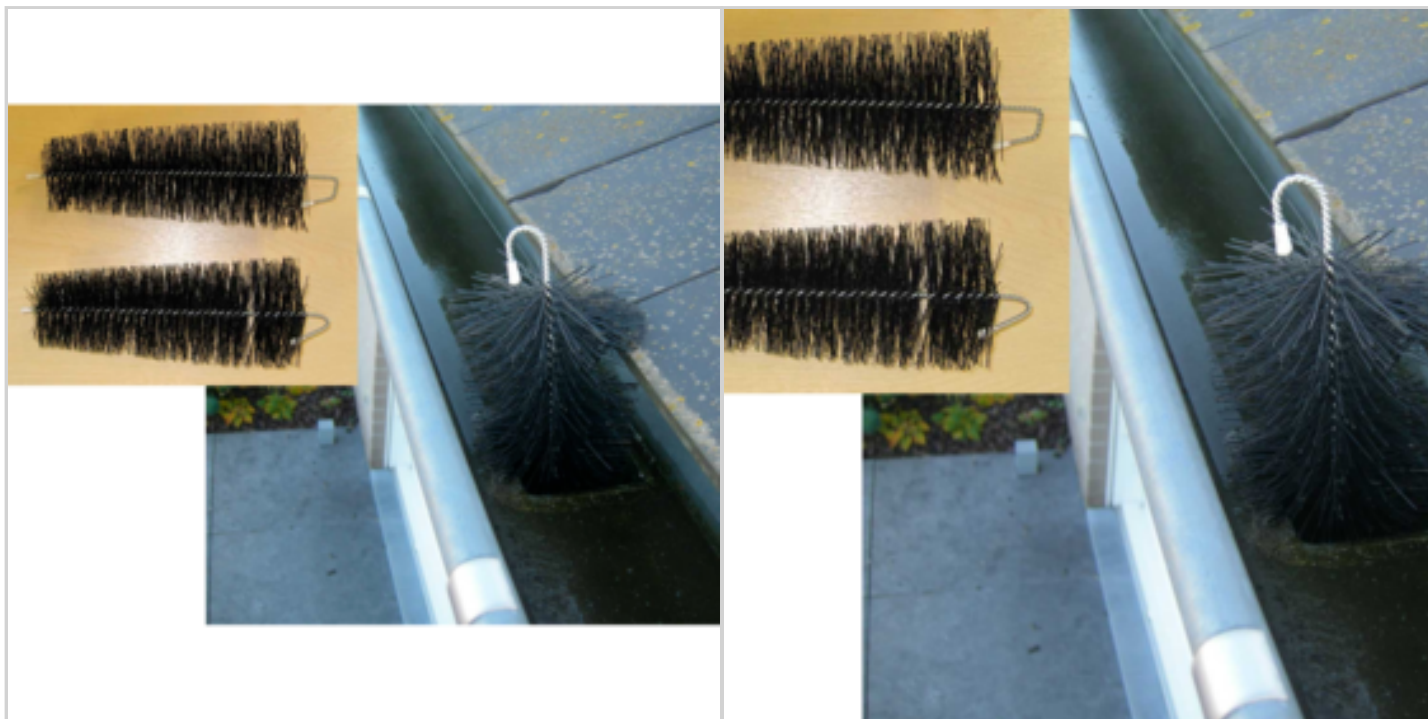

2 BROSSES FILTRES CONIQUES POUR GOUTTIERE

Réf. 80948133

De forme légèrement conique, ces brosses permettent de filtrer l'eau s'écoulant dans les tuyaux d'évacuation des gouttières.

Elles retiennent tous les déchets végétaux, feuilles mortes, aiguilles et pommes de pin, etc...