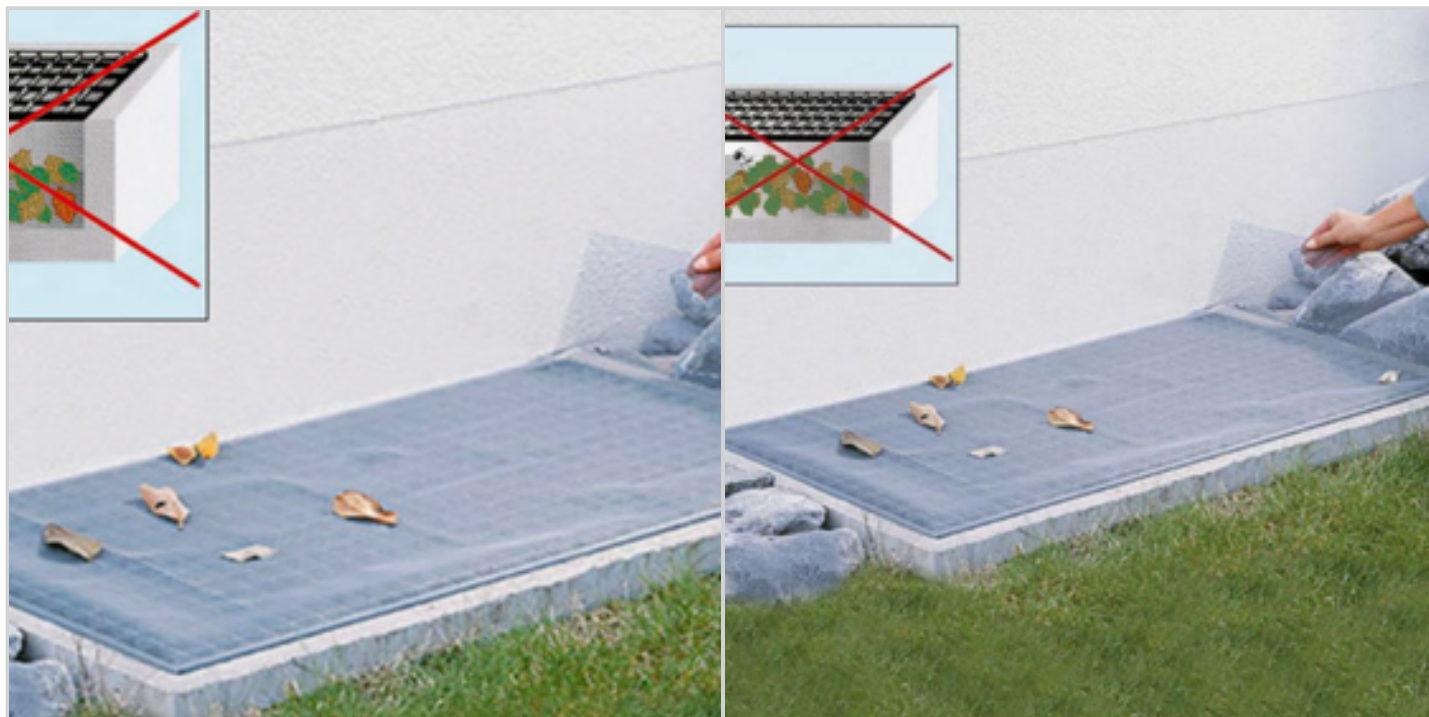

FILET DE PROTECTION SOUPIRAIL 100X150CM

Réf. 80769133

Très pratique pour recouvrir les grilles de caves, soupirail... et éviter que les feuilles mortes et autres déchets ou petits animaux ne s'engouffrent à l'intérieur.