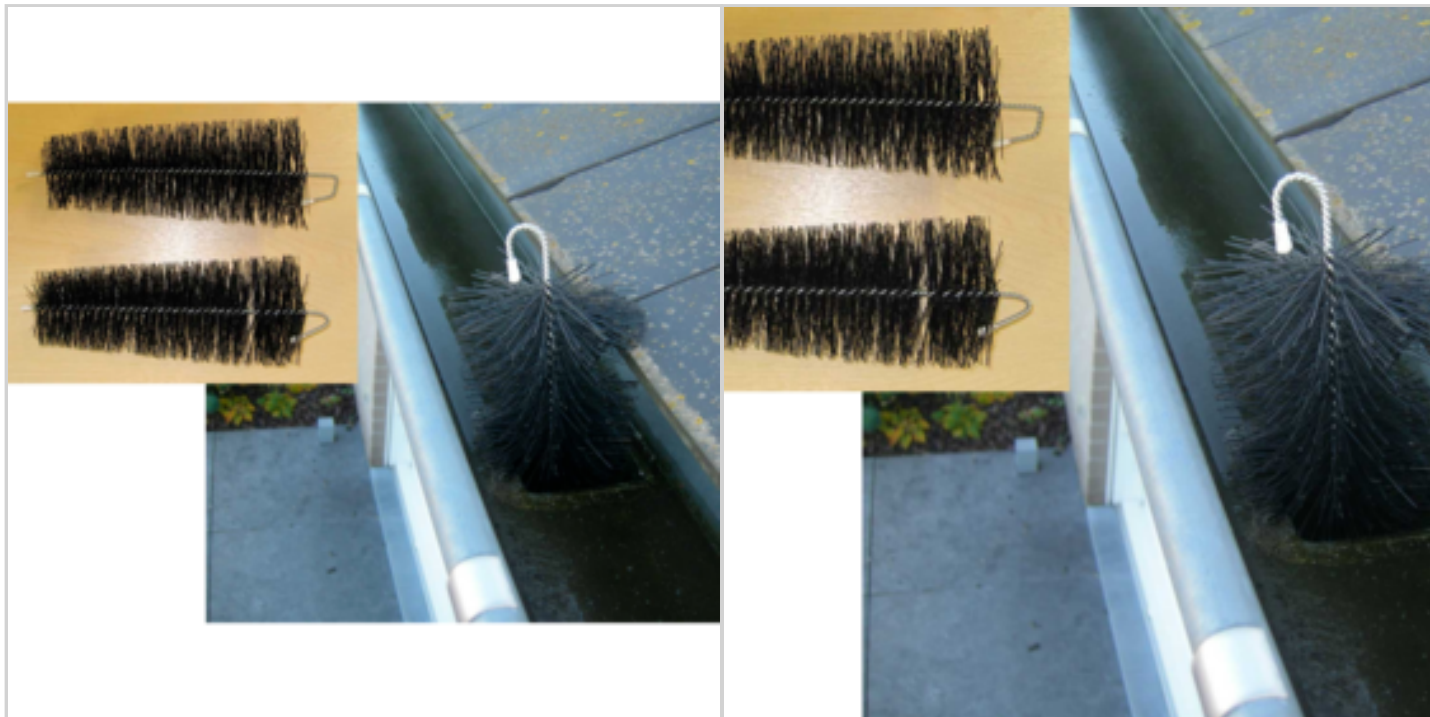

2 BROSSES FILTRES CONIQUES POUR GOUTTIERE

Réf. 80948133

De forme légèrement conique, ces brosses permettent de filtrer l'eau s'écoulant dans les tuyaux d'évacuation des gouttières.

Elles retiennent tous les déchets végétaux, feuilles mortes, aiguilles et pommes de pin, etc...