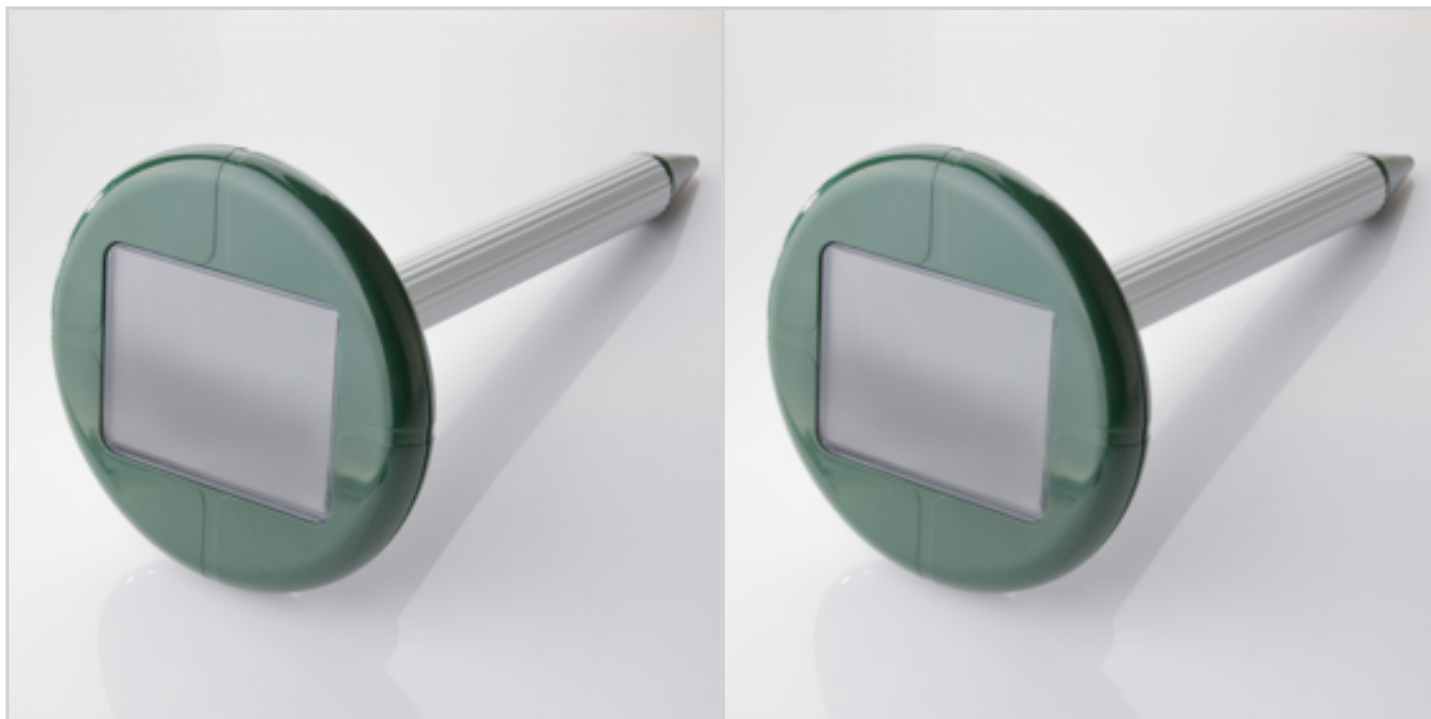

Remarque : [prix discount](#)

EAN : 3456850815351

Réf. : 81535133

Prix : 3.5 €

Offre de prix : OP17769 (prix valable jusqu'au : 19/04/2026)

REPULSIF TAUPES ULTRA-SONS

Réf. 80260133

Cet appareil est très efficace, sans apport d'énergie, si ce n'est que le panneau solaire qui absorbe l'énergie pour la restituer et faire fonctionner ainsi le répulsif.

Il émet toutes les 30 secondes une fréquence qui fait fuir les taupes.

Efficace dans un rayon de 30 mètres.

Hauteur: 44 cm.

diamètre: 15 cm.

DEEE : 0.06€ HT

INFOS DÉTAILLÉES

Matière : plastique et aluminium