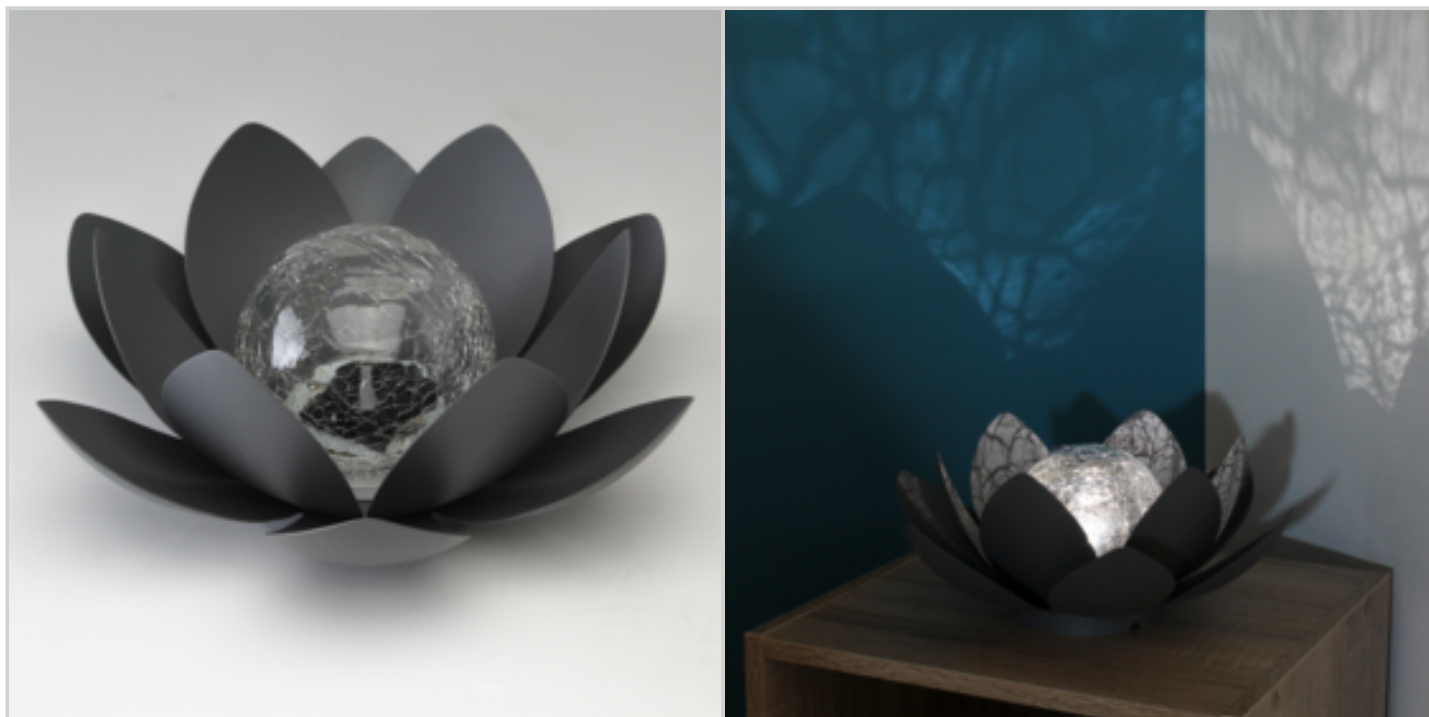

Remarque :

Poids Brut : 660 gr.

Poids Net : 590 gr.

MOQ : 1

EAN : 3456850112641 **Réf. :** 11264133

Prix : 5.81 €
+ 0.25 € de DEEE

Offre de prix : OP17769 (prix valable jusqu'au : 19/04/2026)

LAMPE SOLAIRE LOTUS COLORIS GRIS

Réf. 11342133

- **Elégante décoration de jardin!**
- **Joli effet lumineux avec le verre craquelé!**

Lanterne LOTUS à poser avec globe en verre craquelé et led solaire
Elle apportera une touche d'élégance et une ambiance chaleureuse dans votre jardin, sur votre terrasse ou balcon.