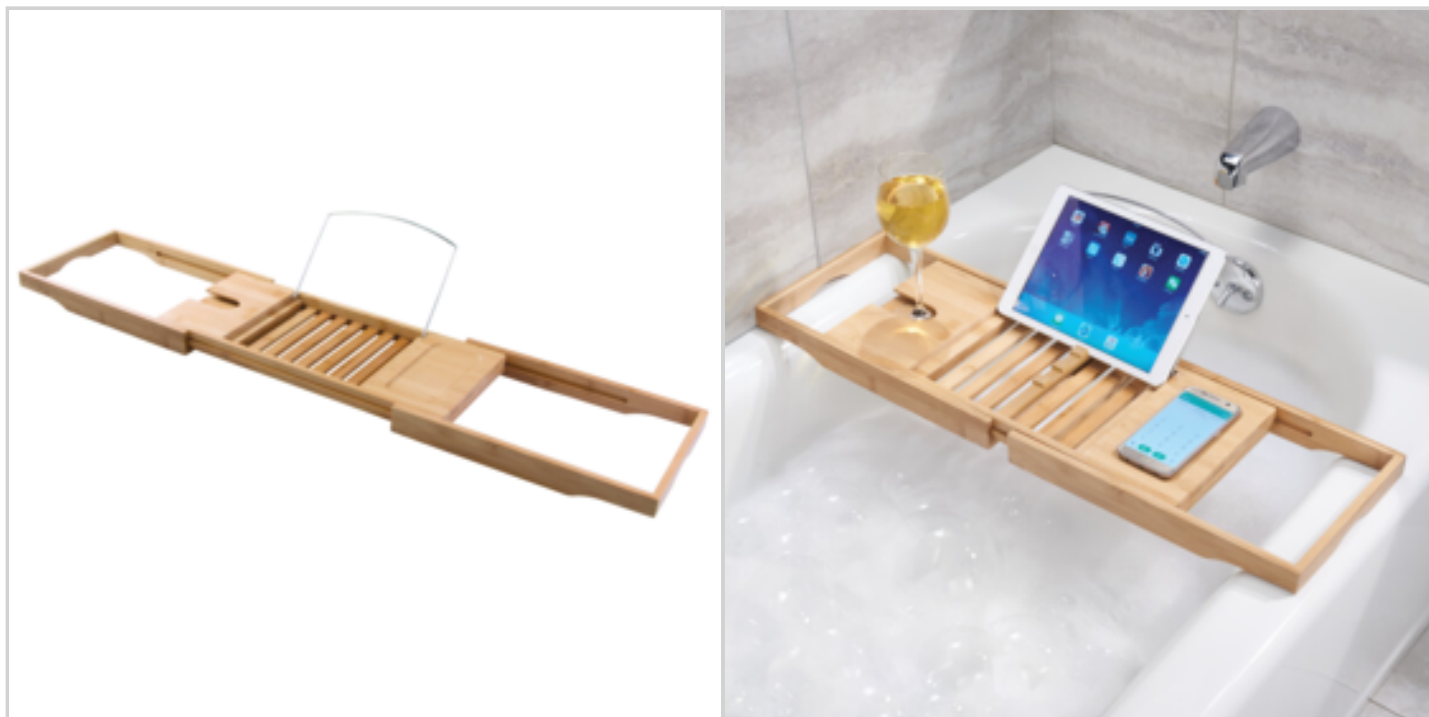

Offre de prix : OP17767 (prix valable jusqu'au : 18/04/2026)

**PONT DE BAIGNOIRE EXTENSIBLE EN BAMBOU**

Réf. 40528133

Constituez une ambiance sereine digne d'un spa dans votre salle de bain grâce au pont de baignoire Formbu d'InterDesign. Il présente un support pour accueillir un livre ou une tablette, un support pour y placer un smartphone et un dernier pour y caler un verre de vin. Le pont est extensible afin de pouvoir s'adapter à la plupart des baignoires standards. Fabriqué en bambou et acier, il s'intégrera dans tous les décors de salle de bain. Finition bois naturel.

## TAPIS DE BAIN CONFORT DE SÉCURITÉ POUR BAIGNOIRE

Réf. 40097133

- **sécurité accue pour le bain !**
- **trés confortable**
- **Facile à poser**

La matière spéciale de ce tapis de bain en mousse le rend très confortable. Il est anti-dérapant grâce aux ventouses (35) qui se fixent au fond de la baignoire. L'eau passe facilement à travers les trous. Sèche facilement.  
coloris BLEU  
VISUELS DISPONIBLES