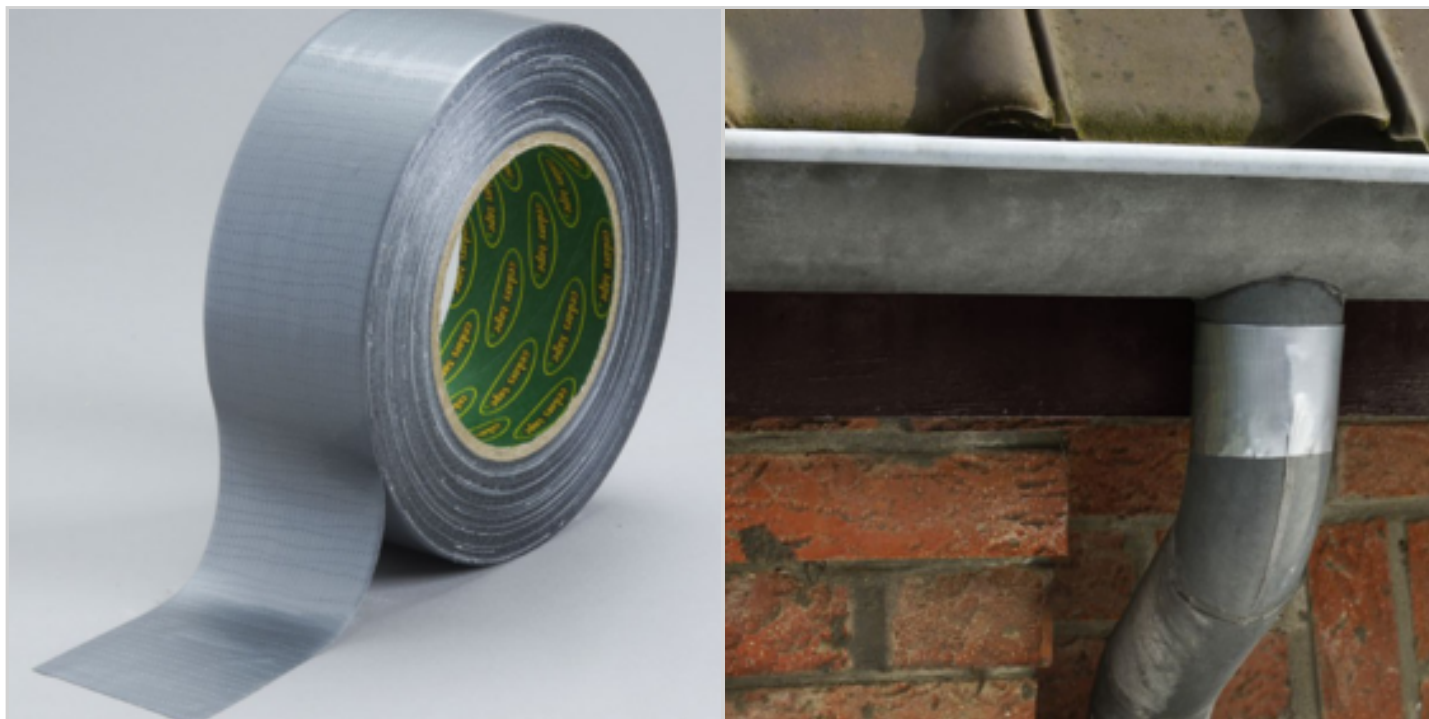

Offre de prix : OP17766 (prix valable jusqu'au : 19/04/2026)

RUBAN ADHESIF EXTRA-FORT REPRE-TOU GRIS 50M

Réf. 30012133

● Haute performance!

Ce ruban extra solide, auto-adhésif, sera votre meilleur allié pour tout réparer, renforcer, étanchéifier dans la maison :

Il est très résistant à la déchirure, 100% imperméable et convient à toutes surfaces, verre, plastique, métal même rugueuses comme la pierre, le béton etc...

Caractéristiques techniques : épaisseur 130 µm (+/- 10%) - poids 120 g/m² +/- 5%