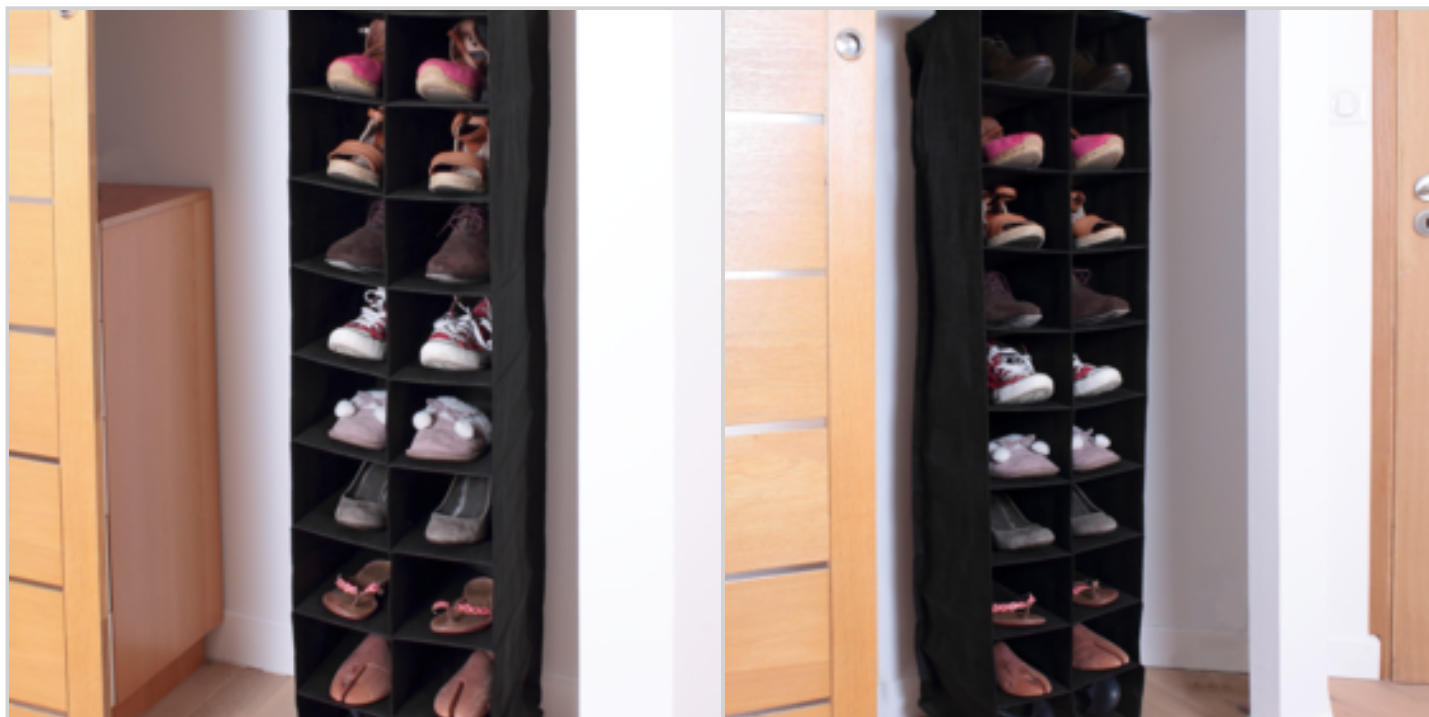

Remarque :

EAN : 3456852086230

Réf. : 20862133

Prix : 2.89 €

Offre de prix : OP17704 (prix valable jusqu'au : 18/04/2026)

RANGEMENT 20 PAIRES CHAUSSURES

Réf. 21237133

A suspendre dans votre penderie, cette étagère en tissu offre 20 compartiments de rangement, elle vous sera très utile pour ranger vos paires de chaussures. Très facile à fixer grâce à ses deux bandes auto-scratchantes.