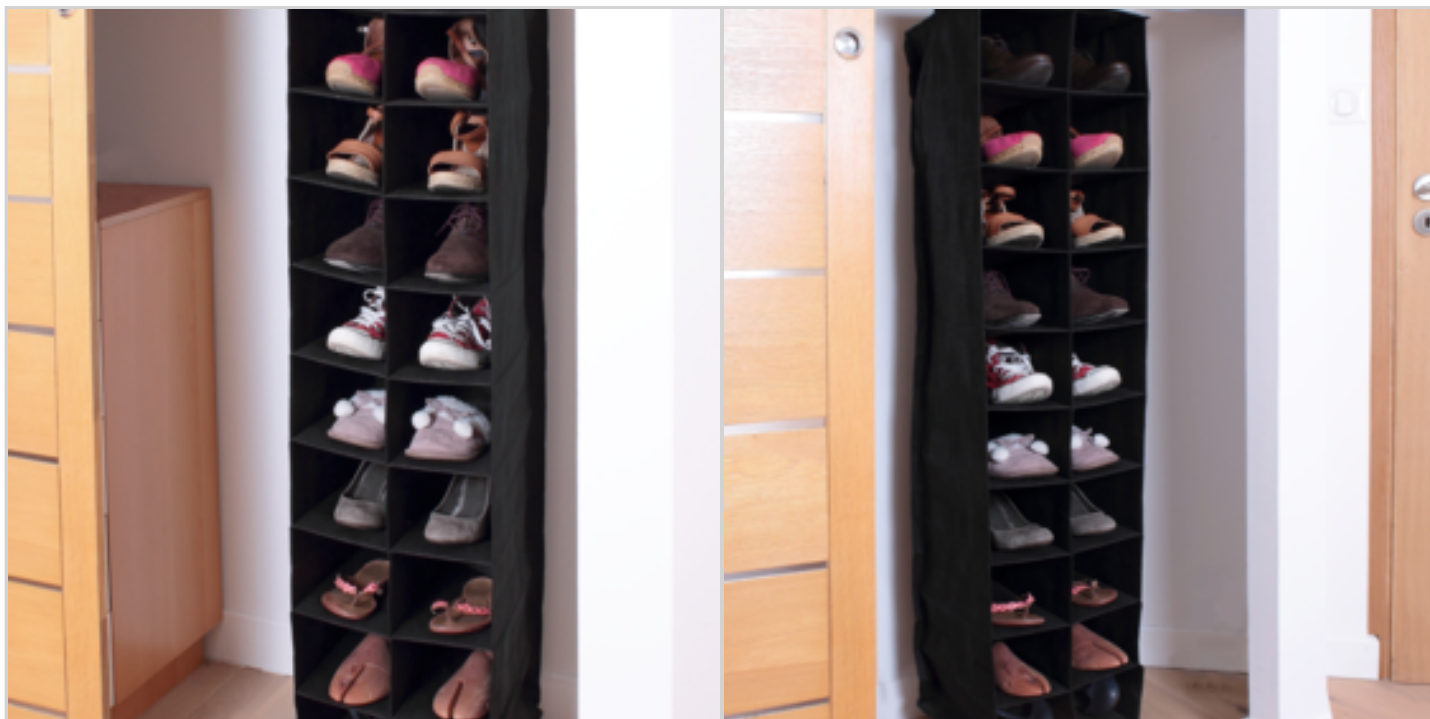

Ref. : 20862133

Price : 2.89 €

Price offer : OP17704 (price valid until : 18/04/2026)

FOLDABLE SHOES RACK WITH 20 COMPARTMENTS

Ref. 21237133

A suspendre dans votre penderie, cette étagère en tissu offre 20 compartiments de rangement, elle vous sera très utile pour ranger vos paires de chaussures. Très facile à fixer grâce à ses deux bandes auto-scratchantes.