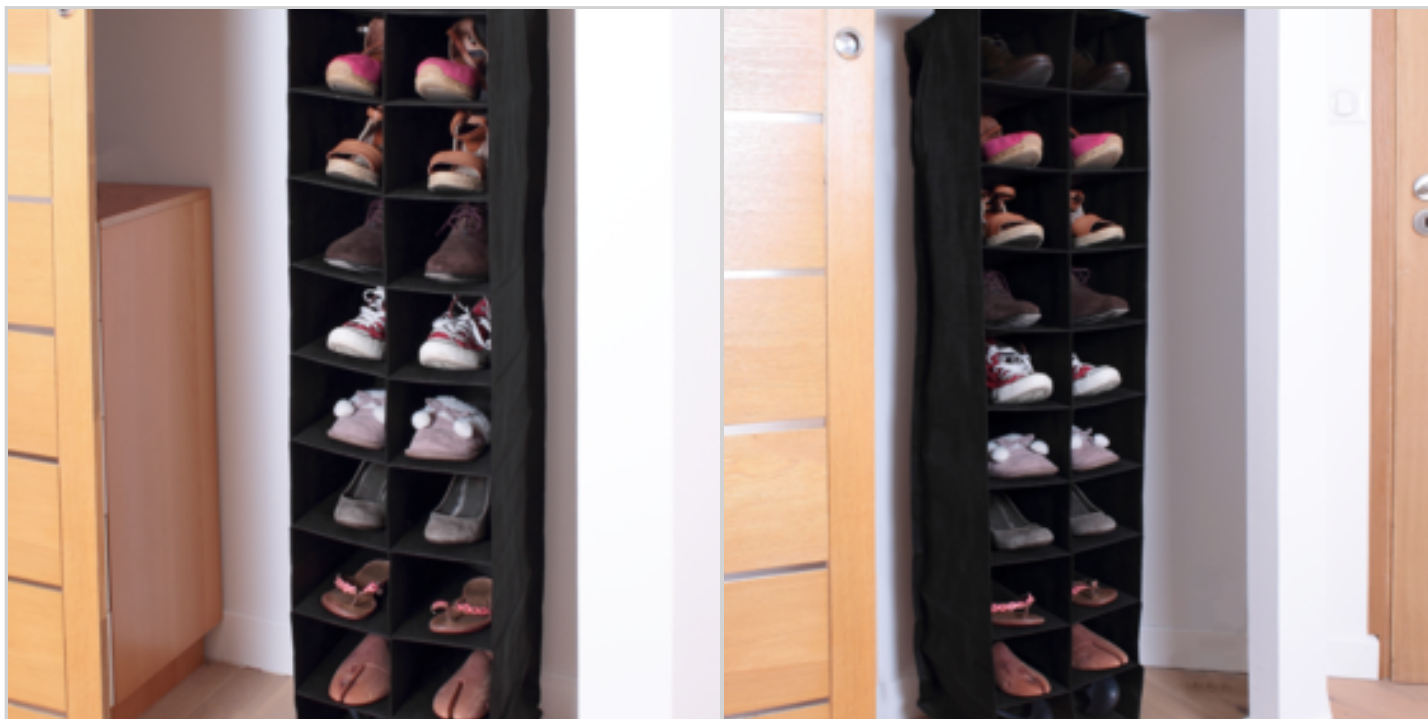

Ref. : 20862133

Price : 2.89 €

Price offer : OP17704 (price valid until : 19/04/2026)

FOLDABLE SHOES RACK WITH 20 COMPARTMENTS

Ref. 21237133

A suspendre dans votre penderie, cette étagère en tissu offre 20 compartiments de rangement, elle vous sera très utile pour ranger vos paires de chaussures. Très facile à fixer grâce à ses deux bandes auto-scratchantes.