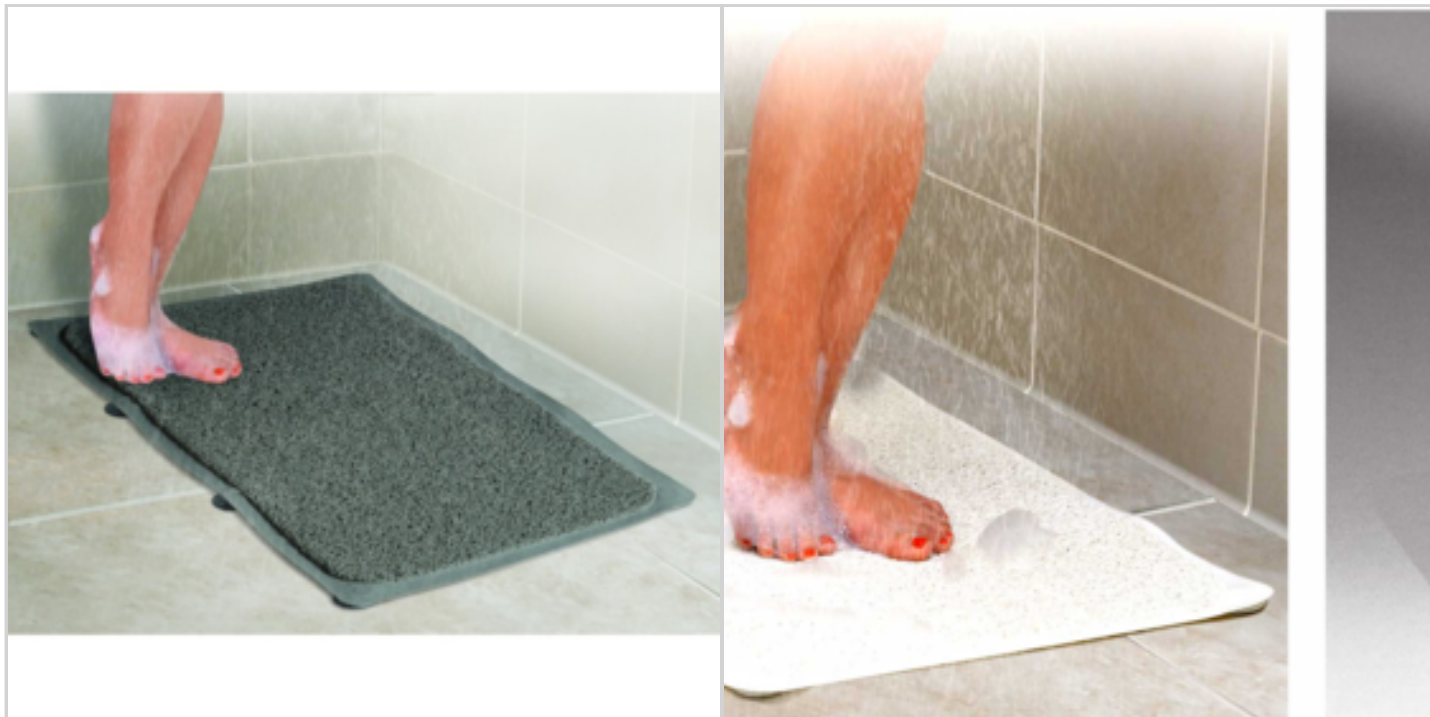

## TAPIS DE DOUCHE OU BAIGNOIRE ANTIDERAPANT 75 X 43 CM

Réf. 40342133

- **Prenez un bain ou une douche sans la crainte de chuter** Tapis de douche ou de baignoire anti-dérapant muni de 8 ventouses. A placer directement dans le bac à douche ou dans la baignoire.
- **Confortable et facile à utiliser** Texture spaghettis imitation éponge loofah.
- **Idéal pour les enfants et personnes âgées.** 2 tailles : carré 61x61cm ou rectangulaire 75x43cm  
Coloris: blanc