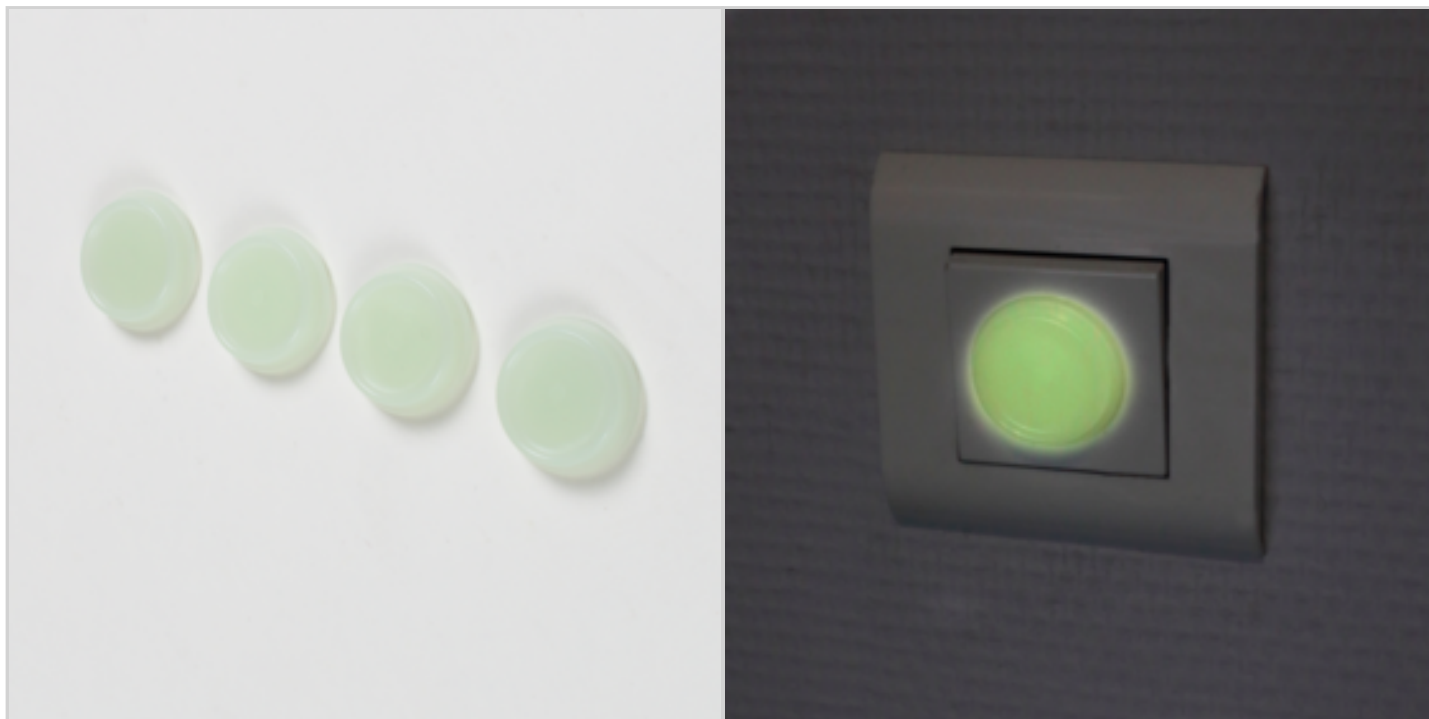

Prix : 4.39 €

Offre de prix : OP17662 (prix valable jusqu'au : 19/04/2026)

4 PASTILLES PHOSPHORESCENTES DE SÉCURITÉ

Réf. 90638133

- **La sécurité la plus simple et la plus économique** A placer sur les interrupteurs afin de les localiser rapidement dans la pièce. Ils doivent être exposés au moins 30 minutes à la lumière du jour ou d'un luminaire.
- **Repérez vous instantanément dans le noir et évitez les chutes!** Autocollants double face au dos.
- **très acile à poser** En lot de 4.