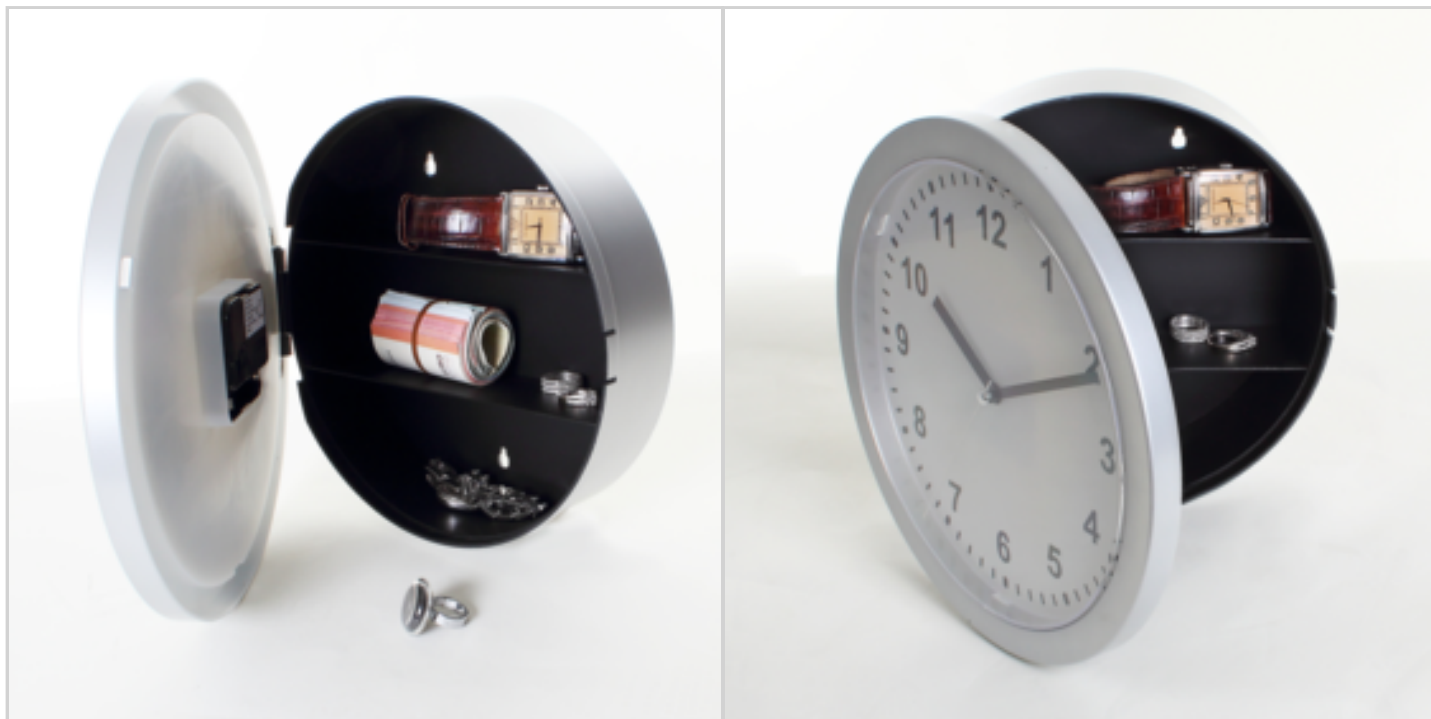

HORLOGE MURALE AVEC COMPARTIMENT SECURITE COLORIS GRIS ARGENT*

Réf. 10574133

Cette horloge dissimule en fait une cachette pour vos objets de valeurs, argent liquide, bijoux, papiers importants :

- elle fonctionne avec une pile AA 1.5V(non fournie)
 - la façade s'ouvre sur un rangement de 3 étagères
 - 3 trous d'accroche au dos
 - dia 25cm
 - boîtier plastique coloris gris argent
- + TAXE DEEE 0.030€ HT