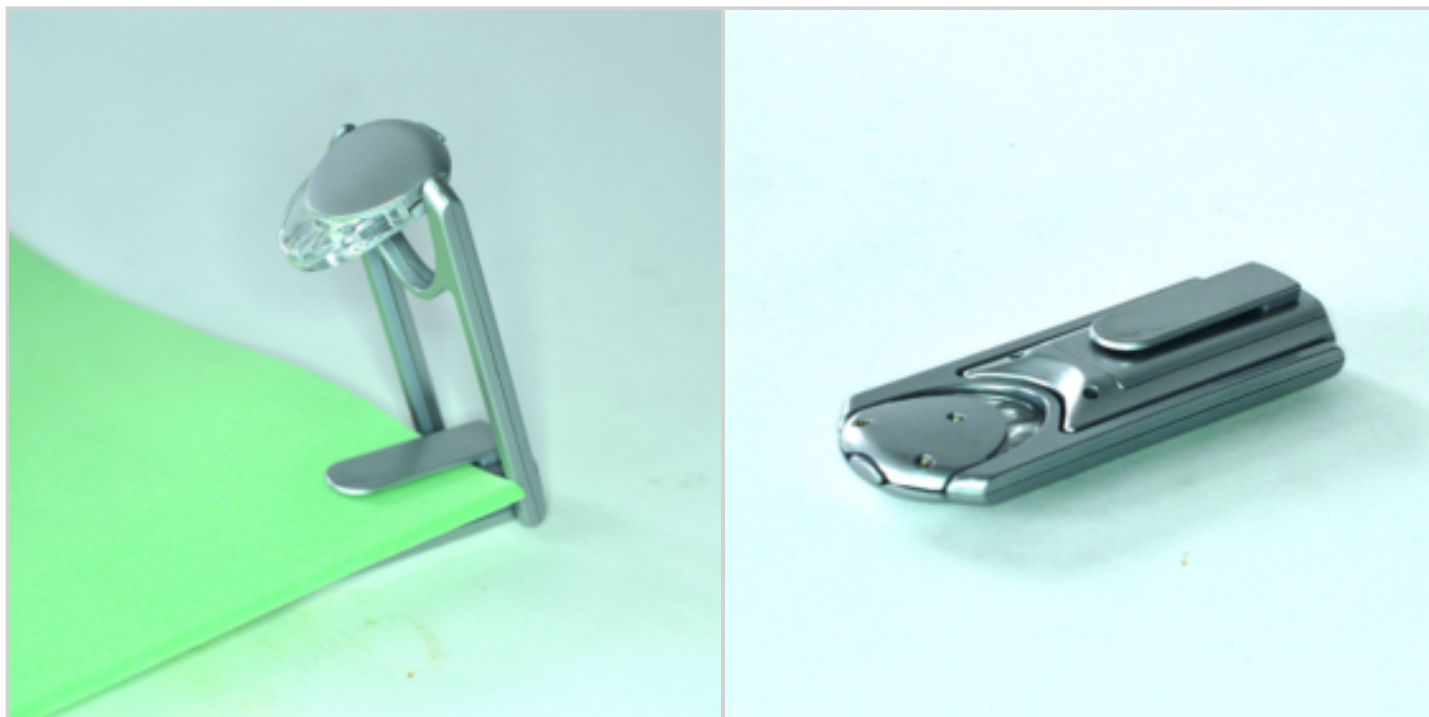

Offre de prix : OP17638 (prix valable jusqu'au : 19/04/2026)

LAMPE LECTURE ULTRA-MINCE

Réf. 90293133

● **le meilleur moyen de pouvoir lire sans gêne pour les autres**

● **La plus éconimique des lampes de lecture**

● **facile à transporter**

Grâce à cette lampe de lecture ultra-hachée, vous pourrez lire en toute tranquillité.

Le clip est fixé sur une page du livre, alors que la tête lumineuse s'oriente à 360° pour vous donner un confort de lecture maximum.

Fonctionne avec 2 piles type AAA (non fourni).

En matière plastique, couleur argent.

Très léger, convient à toutes sortes de livres ou de revues.

Dimension pliée : 105 x 40 x 18 mm.

VISUELS DISPONIBLES

INFOS DÉTAILLÉES

Matière : plastique

Poids Brut : 30 gr.

Poids Net : 20 gr.

Dimensions article : P 10 x l 4 x h 1.8 cm

Emballage: Boite carton 11 x 4 x 1.8 cm

MOQ : 1

Numéro Tarif Douanier : 94054039

Remarque :

EAN : 3456850902938

Réf. : 90293133

Prix : 1 €