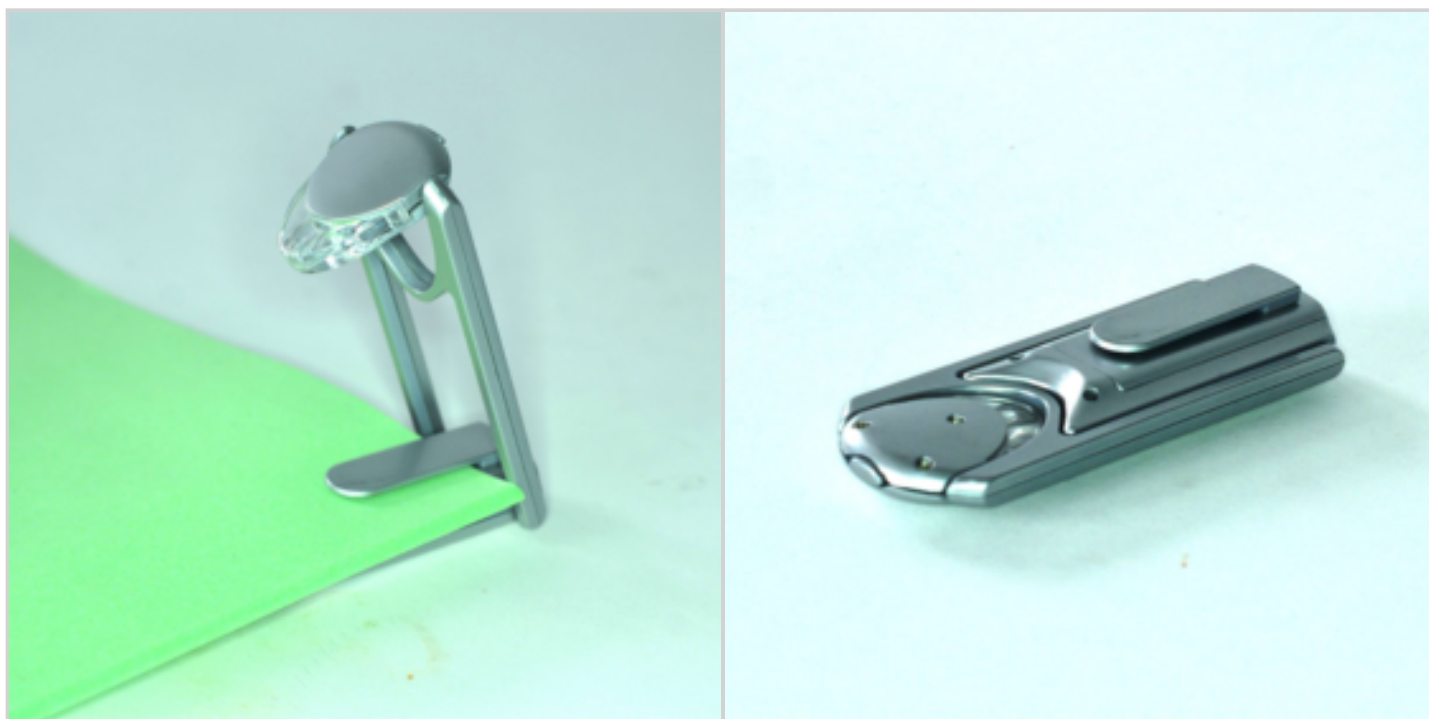

Offre de prix : OP17638 (prix valable jusqu'au : 18/04/2026)

LAMPE LECTURE ULTRA-MINCE

Réf. 90293133

● **le meilleur moyen de pouvoir lire sans gêne pour les autres**

● **La plus éconimique des lampes de lecture**

● **facile à transporter**

Grâce à cette lampe de lecture ultra-hachée, vous pourrez lire en toute tranquillité.

Le clip est fixé sur une page du livre, alors que la tête lumineuse s'oriente à 360° pour vous donner un confort de lecture maximum.

Fonctionne avec 2 piles type AAA (non fourni).

En matière plastique, couleur argent.

Très léger, convient à toutes sortes de livres ou de revues.

Dimension pliée : 105 x 40 x 18 mm.

VISUELS DISPONIBLES

INFOS DÉTAILLÉES

Matière : plastique

Poids Brut : 30 gr.

Poids Net : 20 gr.

Dimensions article : P 10 x l 4 x h 1.8 cm

Emballage: Boite carton 11 x 4 x 1.8 cm

MOQ : 1

Numéro Tarif Douanier : 94054039

Remarque :

EAN : 3456850902938

Réf. : 90293133

Prix : 1 €