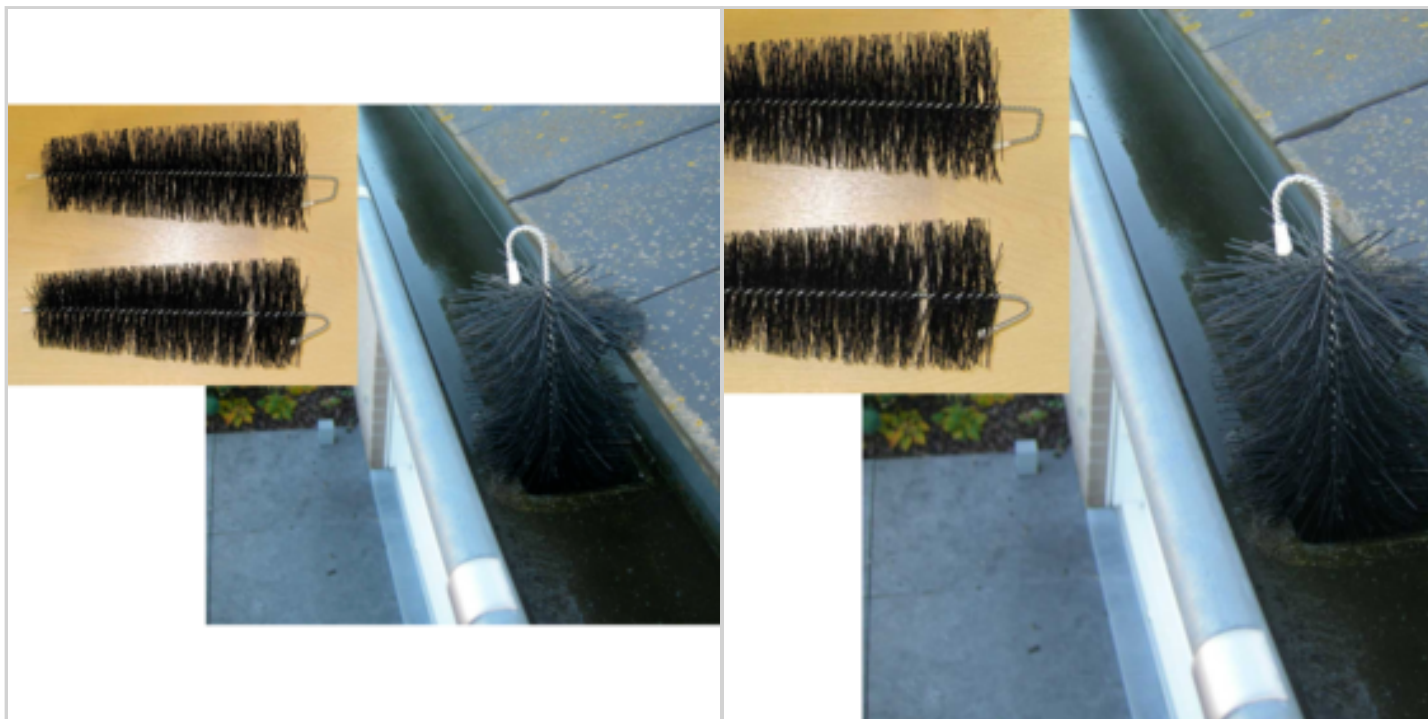

● Extensibles.

PROTEGEZ VOS GOUTTIERES !

Empêchent les feuilles, aiguilles, petites branches et autres débris de boucher vos conduits et vos descentes de gouttières.

Laisse l'eau s'écouler mais piège les débris avant qu'il ne provoquent un blocage.

Remarque : 180 pcs available

EAN : 8711252119649

Réf. : 52100233

Prix : 1.98 €

Offre de prix : OP17624 (prix valable jusqu'au : 20/04/2026)

2 BROSSES FILTRES CONIQUES POUR GOUTTIERE

Réf. 80948133

De forme légèrement conique, ces brosses permettent de filtrer l'eau s'écoulant dans les tuyaux d'évacuation des gouttières.

Elles retiennent tous les déchets végétaux, feuilles mortes, aiguilles et pommes de pin, etc...

Se retirent facilement grâce à leur tige filetée terminée en crochet

INFOS DÉTAILLÉES

Matière : polypropylène 60/métal