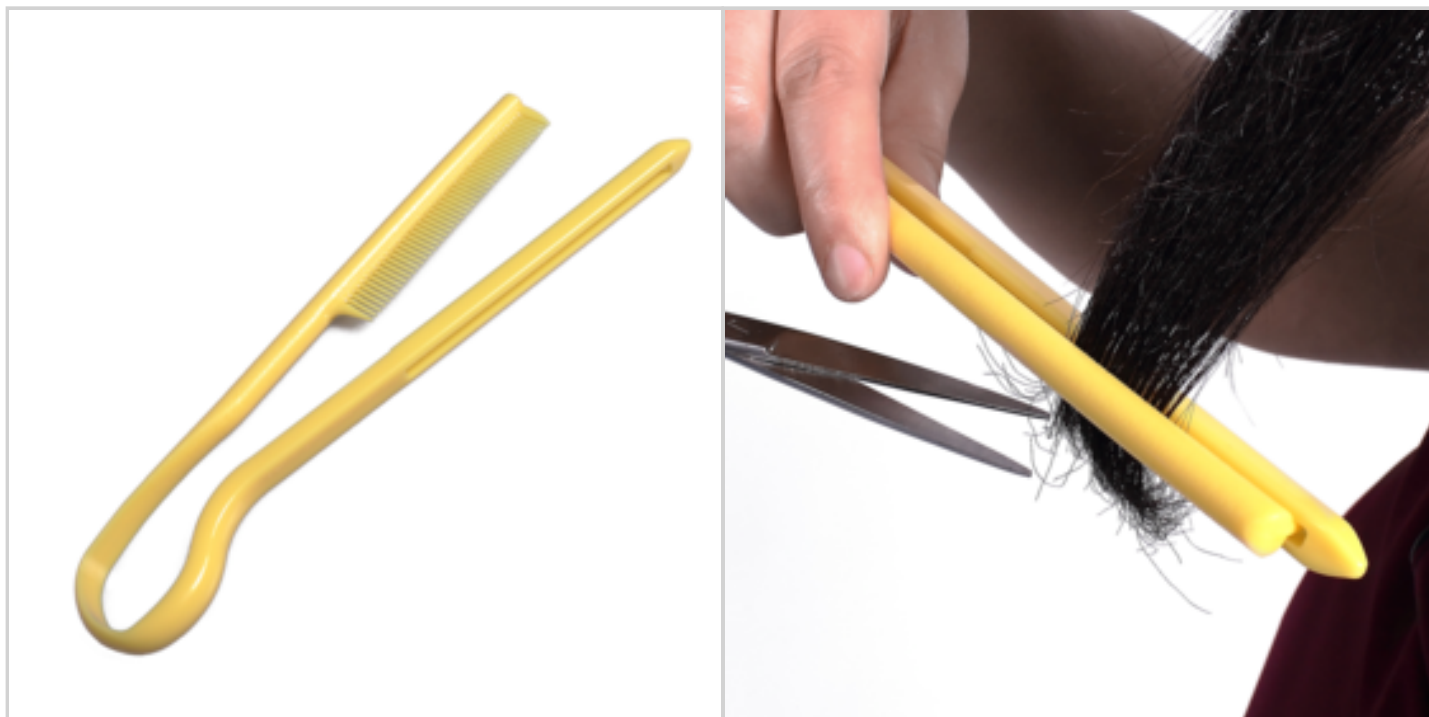

Offre de prix : OP17613 (prix valable jusqu'au : 25/04/2026)

PEIGNE LISSEUR

Réf. 71387133

Pour cheveux longs ou mi-longs : ce peigne est un accessoire de coiffage indispensable pour améliorer la tenue de votre brushing et discipliner les cheveux rebelles.

Il s'utilise avec un sèche cheveux ou un fer plat et facilite le lissage des cheveux longs

C'est également une aide précieuse pour couper ou égaliser les cheveux car il permet de maintenir parfaitement les mèches qui ne glissent plus entre les doigts.

VISUELS DISPONIBLES

INFOS DÉTAILLÉES

Matière : plastique PP polypropylène

Poids Brut : 30 gr.

Poids Net : 30 gr.

Dimensions article : P 0 x l 0 x h 0 cm

Emballage: sachet plastique

MOQ : 1

Numéro Tarif Douanier : 9615110000

Remarque :

EAN : 3456850713879

Réf. : 71387133

Prix : 1.58 €