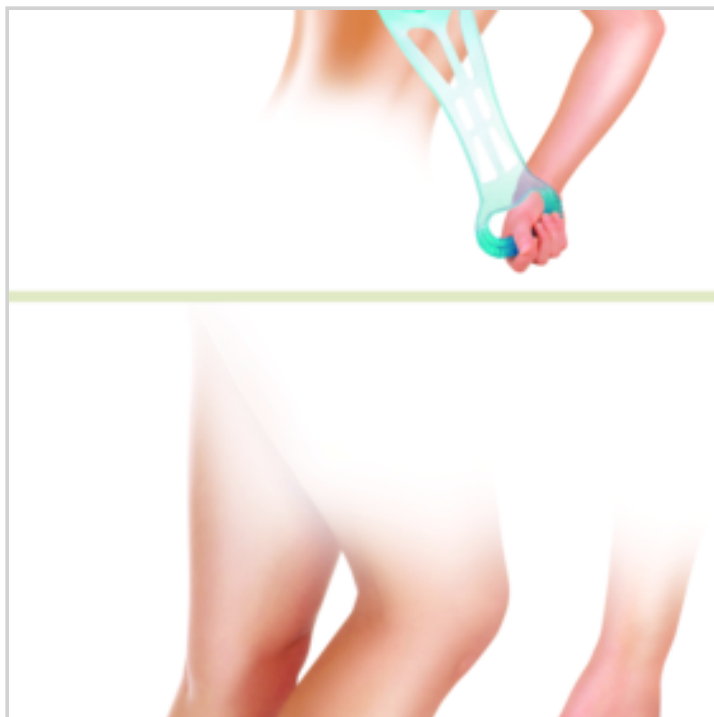

Offre de prix : OP17613 (prix valable jusqu'au : 25/04/2026)

SANGLE LAVE-DOS EXFOLIANTE ET MASSANTE

Réf. 40539133

- 1 côté pour laver
- 1 côté pour masser.

Lave dos double face !

1. Une face massante avec points en relief.
   - L'autre face avec picots souples pour laver et effectuer un gommage de la peau.
2. Deux poignées confortables permettant d'atteindre en toute facilité toutes les parties du corps.

INFOS DÉTAILLÉES

Matière : 100% PVC

Poids Brut : 390 gr.

Poids Net : 480 gr.

Dimensions article : P 0 x l 0 x h 0 cm

Emballage: boîte carton ajourée 34x14x5cm

MOQ : 1

Numéro Tarif Douanier : 3924900090

Remarque :

EAN : 3456850405392

Réf. : 40539133

Prix : 5.35 €