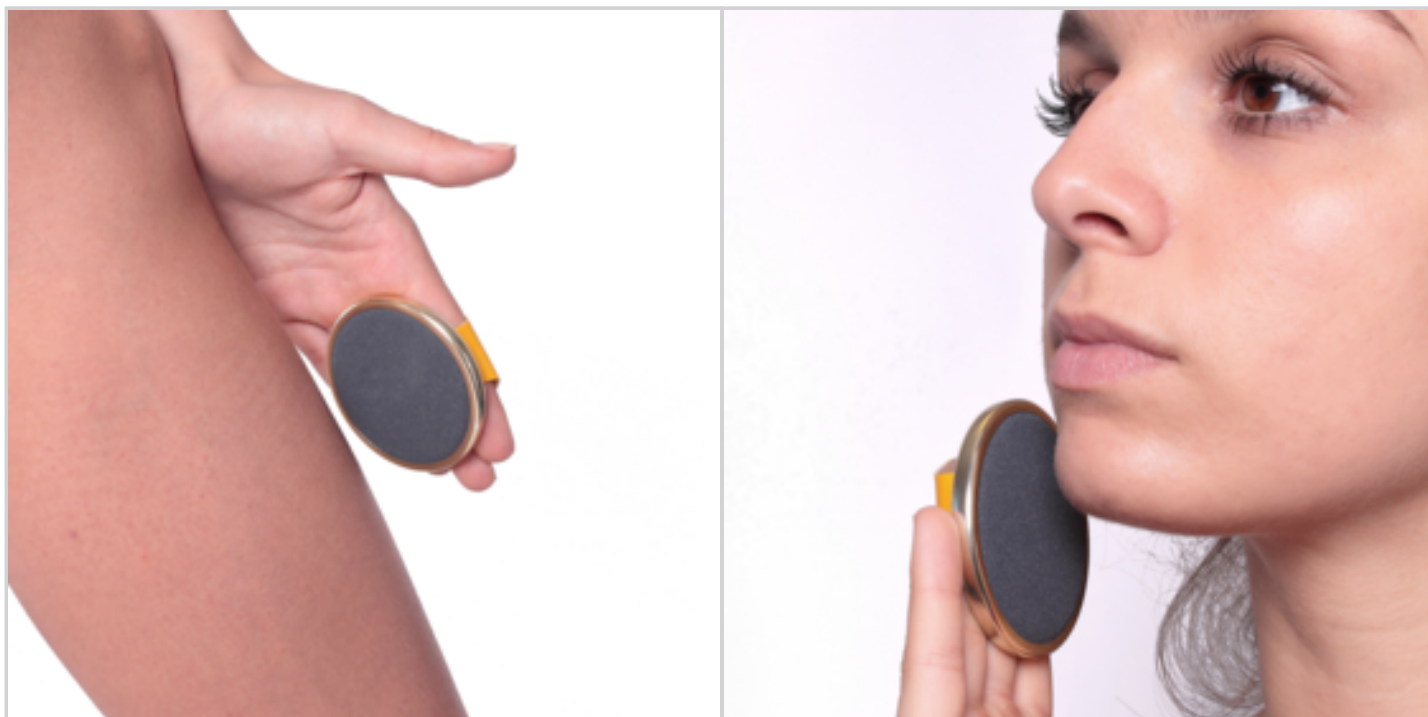

Offre de prix : OP17613 (prix valable jusqu'au : 25/04/2026)

DISQUE DEPILATOIRE

Réf. 70157133

Voici un système simple et efficace pour enlever tous poils disgracieux.
Le disque dépilatoire agit par abrasion. Il élimine poils et duvets par de légers mouvements circulaires et gomme votre peau la rendant douce et lisse.

VISUELS DISPONIBLES

INFOS DÉTAILLÉES

Matière : Support en métal aluminium

Poids Brut : 20 gr.

Poids Net : 0 gr.

Dimensions article : P 0 x l 0 x h 0 cm

Emballage: sachet plastique 200enD
ou250enC

MOQ : 1

Numéro Tarif Douanier : 6307909899

Remarque :

EAN : 3456850701579

Réf. : 70157133

Prix : 1.16 €