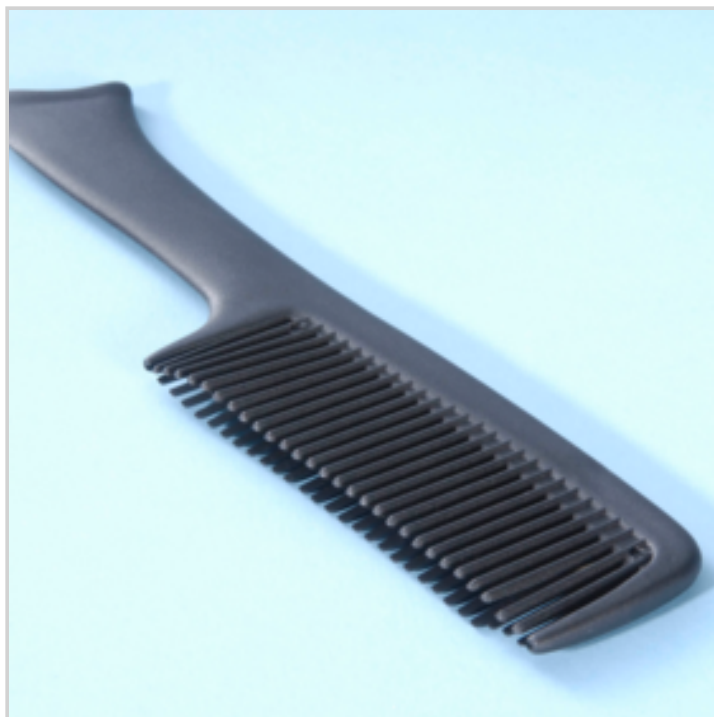

Offre de prix : OP17613 (prix valable jusqu'au : 25/04/2026)

PEIGNE VOLUME

Réf. 71032133

Ce peigne a la particularité d'avoir une double rangée de dents qui grâce à une utilisation fréquente, modifient la forme des cheveux qui ondulent . La chevelure prend ainsi du volume.

- s'utilise à raison de 3 ou 4 fois par jour pendant 2 à 3 minutes

VISUEL HD DISPONIBLE

COLISAGE 150C ou 100D

INFOS DÉTAILLÉES

Matière : plastique

Poids Brut : 40 gr.

Poids Net : 30 gr.

Dimensions article : P 0 x l 0 x h 0 cm

Emballage: sachet plastique

MOQ : 1

Numéro Tarif Douanier : 9615110000

Remarque :

EAN : 3456850710328

Réf. : 71032133

Prix : 0.89 €