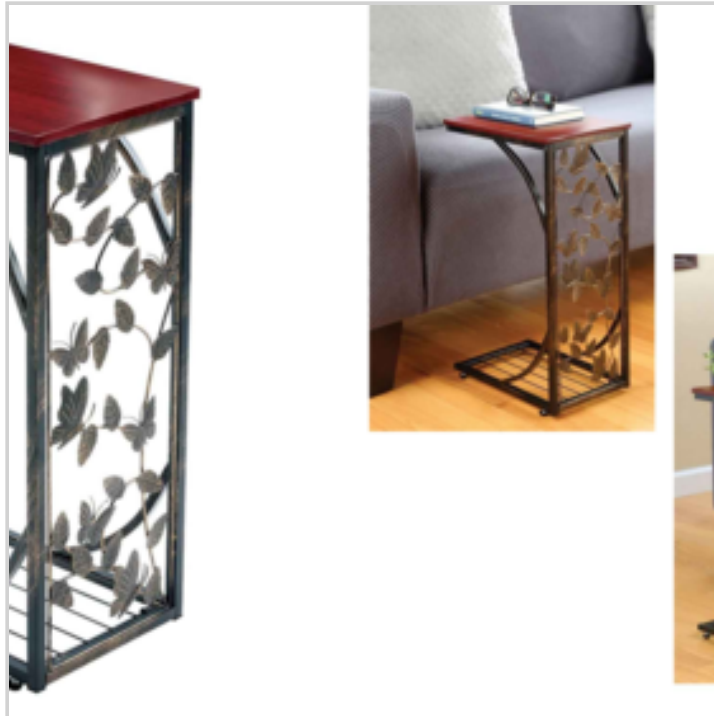

Offre de prix : OP17574 (prix valable jusqu'au : 17/04/2026)

TABLE PIED DECO PAPILLONS

Réf. 11203133

Table bout de canapé : pour avoir l'essentiel à portée de main (lunettes, livres, télécommandes...)
Pied décor entrelacs de feuilles et de papillons : la base peut se glisser sous le canapé ou le fauteuil
Plateau en MDF
TAXE ECOMOBILIER : + 0.09€ HT - 0.11€ TTC
92 pcs/palette

INFOS DÉTAILLÉES

Matière : Plateau MDF, pied acier

Poids Brut : 2100 gr.

Poids Net : 1800 gr.

Dimensions article : P 0 x l 0 x h 0 cm

Emballage: boîte carton 53 x 31.5 x 5cm

MOQ : 1

Numéro Tarif Douanier : 9403208090