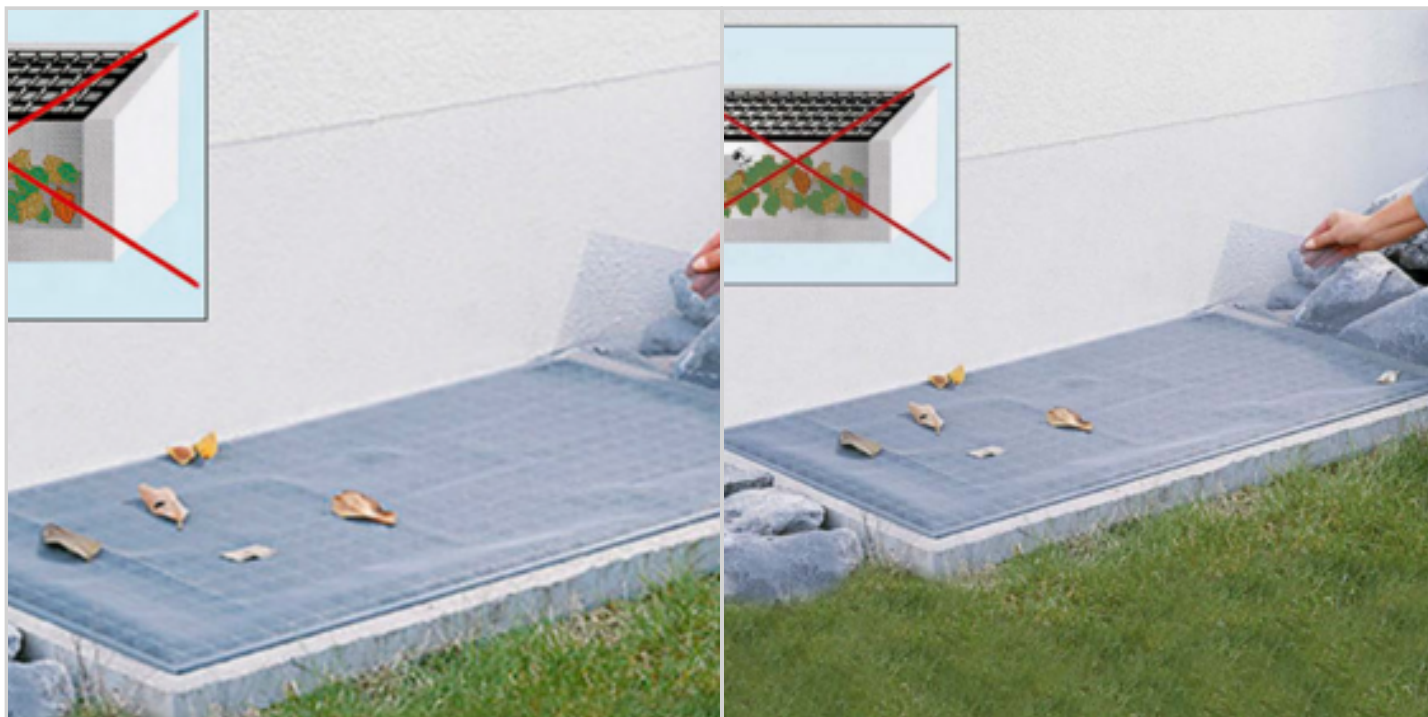

Remarque :

EAN : 4008576535175 Réf. : 72607134

Prix : 1.99 €

Offre de prix : OP17562 (prix valable jusqu'au : 19/04/2026)

**FILET DE PROTECTION SOUPIRAIL 100X150CM**

Réf. 80769133

Très pratique pour recouvrir les grilles de caves, soupirail... et éviter que les feuilles mortes et autres déchets ou petits animaux ne s'engouffrent à l'intérieur.