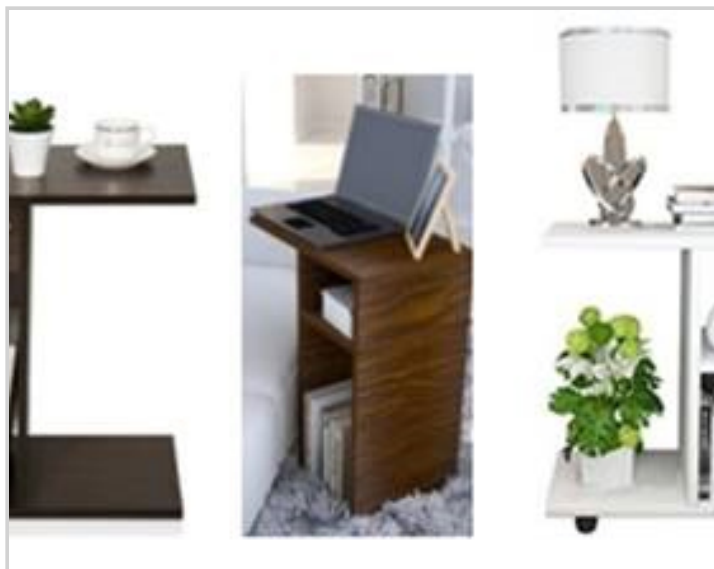

## MINI DESSERTTE A ROULETTES

Réf. 11835133

Petite mais hyper pratique!

4 roulettes pour permettre de la déplacer facilement selon vos besoins d'une pièce à l'autre dans l'appartement ou la maison

Peut être utilisée en table de chevet, mini bureau pour poser la tablette ou l'ordinateur portable, en desserte dans une entrée ou un couloir