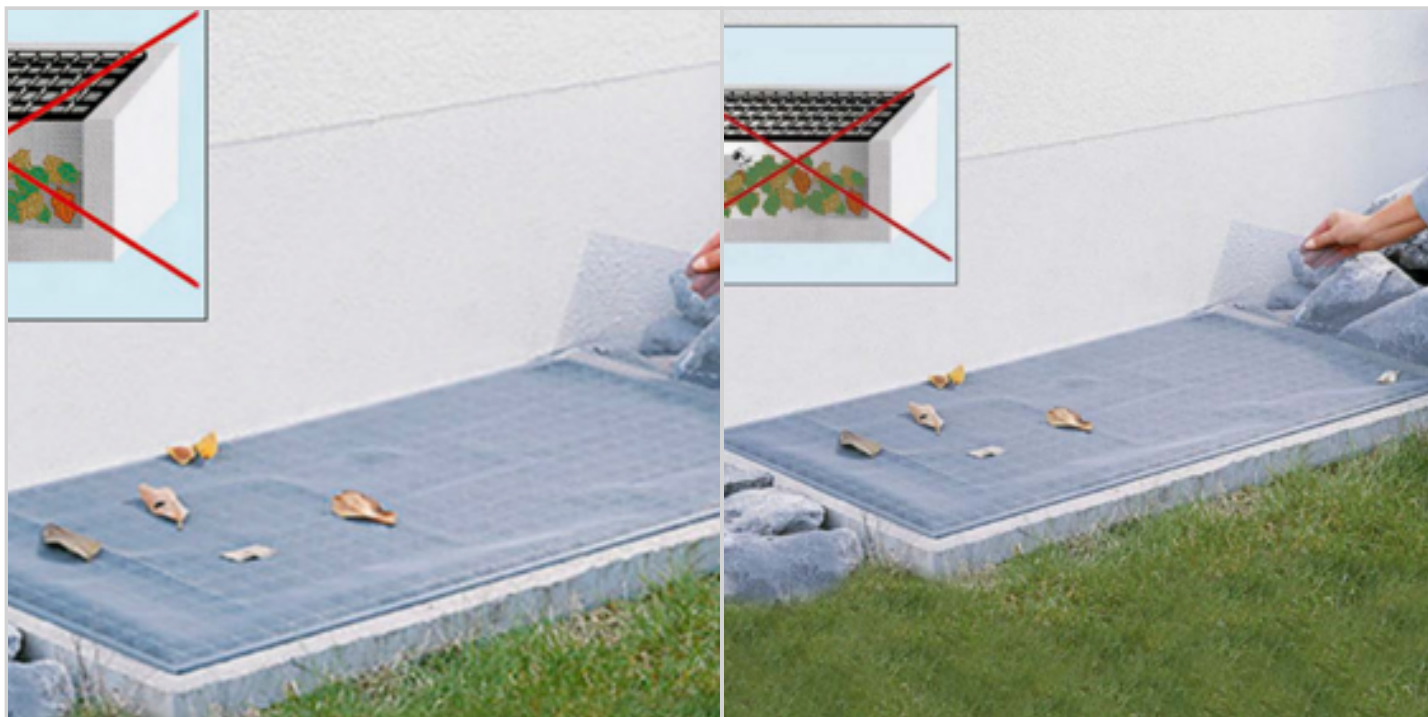

Offre de prix : OP17394 (prix valable jusqu'au : 19/04/2026)

FILET DE PROTECTION SOUPIRAIL 100X150CM

Réf. 80769133

Très pratique pour recouvrir les grilles de caves, soupirail... et éviter que les feuilles mortes et autres déchets ou petits animaux ne s'engouffrent à l'intérieur.

Offre de prix : OP17394 (prix valable jusqu'au : 19/04/2026)

HOUSSE ISOTHERMIQUE LARGE POUR ROBINET EXTERIEUR

Réf. 81296133

● Grande taille.

Cette housse grand format est spécialement prévue pour isoler votre robinet extérieur et éviter de coûteuses réparations s'il était endommagé par le gel. L'isolant à l'intérieur est en microfibre, qualité THINSULATE (55%polypropylène 45%polyéthylène) L'enveloppe extérieure est en polyamide C'est ce qui se fait de mieux aujourd'hui en terme d'isolation. Se fixe très facilement et se ferme grâce aux liens.

De forme légèrement conique, ces brosses permettent de filtrer l'eau s'écoulant dans les tuyaux d'évacuation des gouttières.

Elles retiennent tous les déchets végétaux, feuilles mortes, aiguilles et pommes de pin, etc...

Un empiècement en filet à sa base permet à la fois d'égoutter le tuyau et de l'aérer.

Solides anses pour le transporter et l'accrocher.

Un lien avec clip situé à l'intérieur est prévu pour attacher le tuyau.