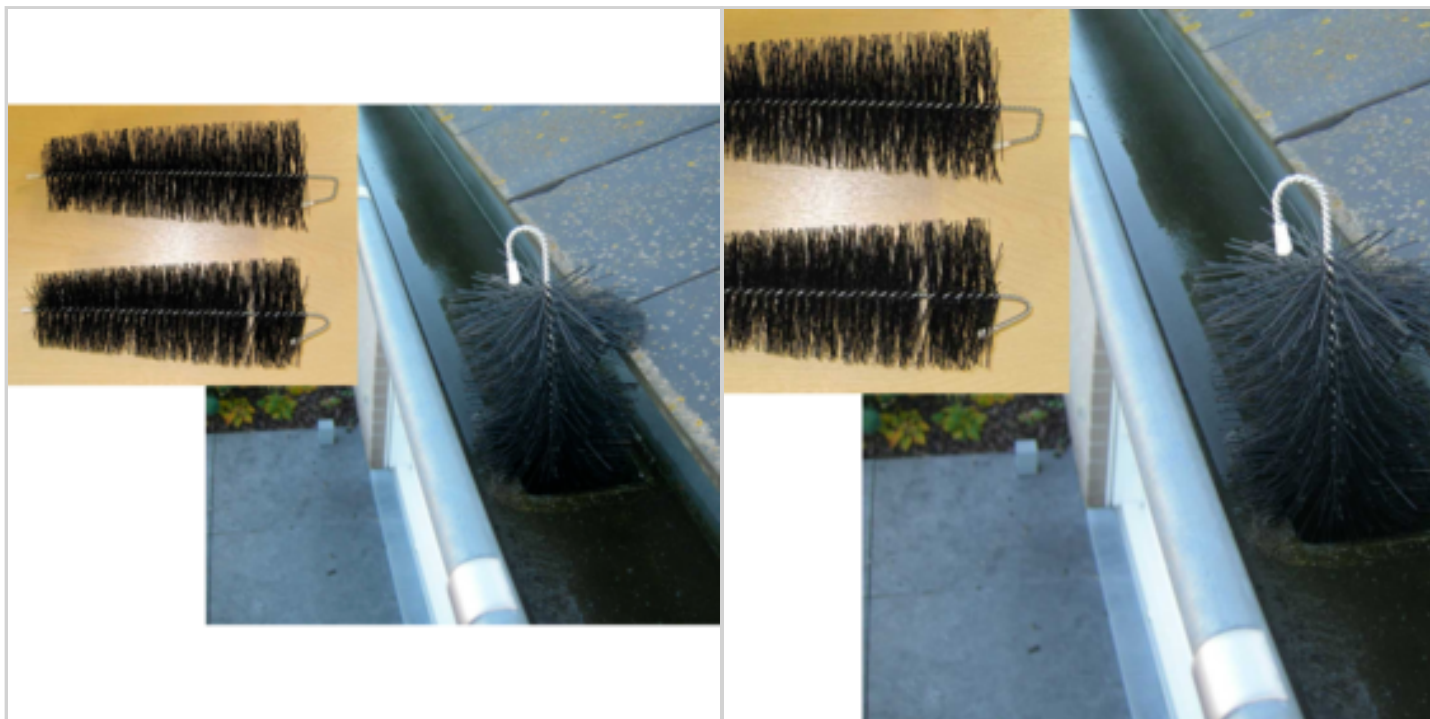

Numéro Tarif Douanier : 3926909791

Remarque :

EAN : 3456850803204

Réf. : 80320133

Prix : 2.55 €

Offre de prix : OP17394 (prix valable jusqu'au : 19/04/2026)

2 BROSSES FILTRES CONIQUES POUR GOUTTIERE

Réf. 80948133

De forme légèrement conique, ces brosses permettent de filtrer l'eau s'écoulant dans les tuyaux d'évacuation des gouttières.

Elles retiennent tous les déchets végétaux, feuilles mortes, aiguilles et pommes de pin, etc...

Réf. 80833133

Maniable et efficace, cette brosse se glisse le long de la gouttière et vous permet d'évacuer en un clin d'oeil les feuilles mortes et les aiguilles de pin qui empêchent le bon écoulement de l'eau.

Un empiècement en filet à sa base permet à la fois d'égoutter le tuyau et de l'aérer.

Solides anses pour le transporter et l'accrocher.

Un lien avec clip situé à l'intérieur est prévu pour attacher le tuyau.