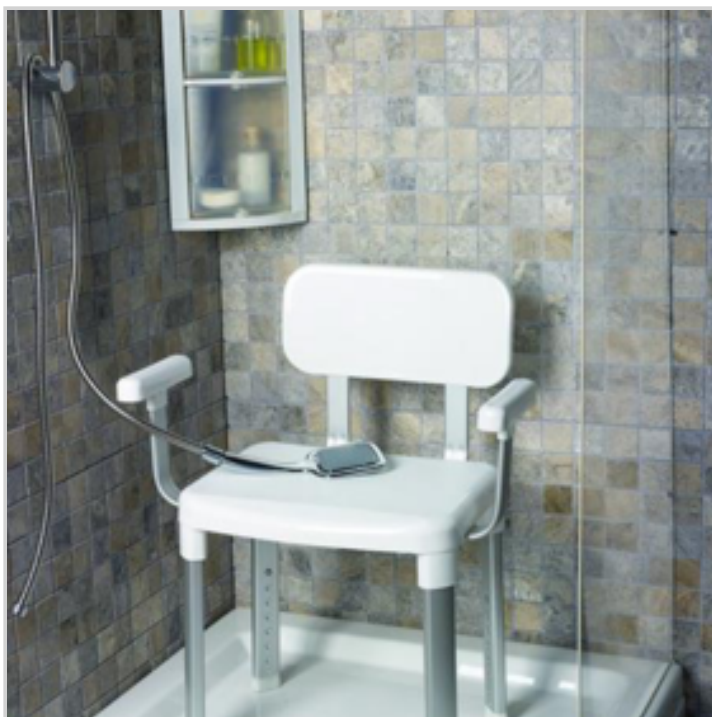

Offre de prix : OP17370 (prix valable jusqu'au : 19/04/2026)

CHAISE DE DOUCHE AVEC ACCOUDOIRS

Réf. 40467133

- **Design moderne !**
- **Robuste!**
- **Fabriqué en Europe.**

Cette chaise de douche se démarque par son design moderne.
Avec dossier et accoudoirs : idéal pour se laver en toute facilité.
Bords arrondis.

Les pieds sont équipés d'embouts antidérapants en caoutchouc afin de garantir sa stabilité.

Supporte jusqu'à 150 kgs

Ajustable en hauteur.

Hauteur de l'assise de 38 - 48 cm.

Hauteur de la chaise : 70 - 80 cm

Dimensions de l'assise : 42 x 34 cm

INFOS DÉTAILLÉES

Matière : aluminium anodisé, plastique

Poids Brut : 4100 gr.

Poids Net : 3650 gr.

Dimensions article : P 0 x l 0 x h 0 cm

Emballage: Boite carton couleur 56 x 10 x 37,5 cm

MOQ : 1

Numéro Tarif Douanier : 94017900

Remarque :

EAN : 4017805439078

Réf. : 40467133

Prix : 42.55 €