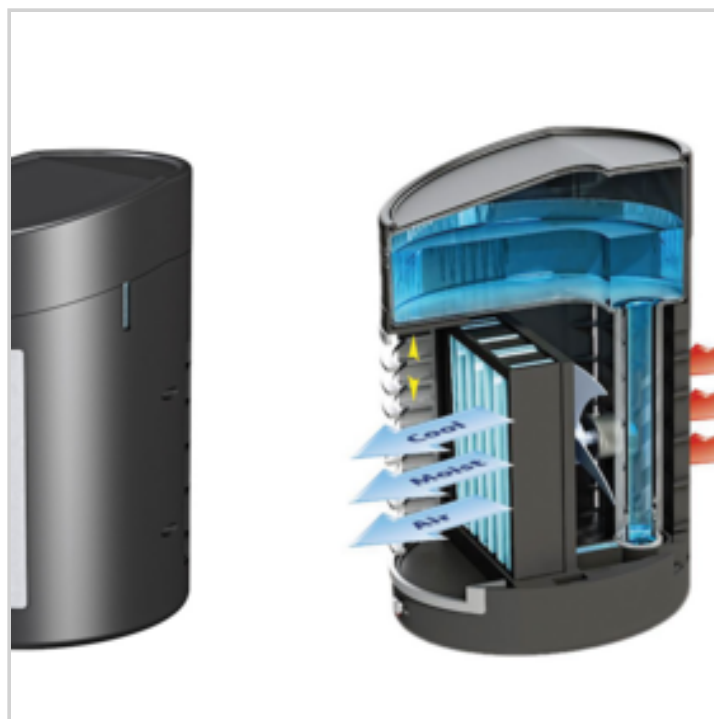

REFROIDISSEUR PAR EVAPORATION

Réf. 91154133

- **Fini la canicule !**
- **Sans fréon, respectueux de l'environnement.**
- **Portable . Idéal pour la chambre, la cuisine, le bureau...**

Refroidit et fait circuler l'air humide
 Silencieux et portable - Puissance 3W
 Ajouter de l'eau fraîche pour plus de fraîcheur (capacité du réservoir 750ml - 8 à 10 heures environ selon la vitesse du ventilateur)