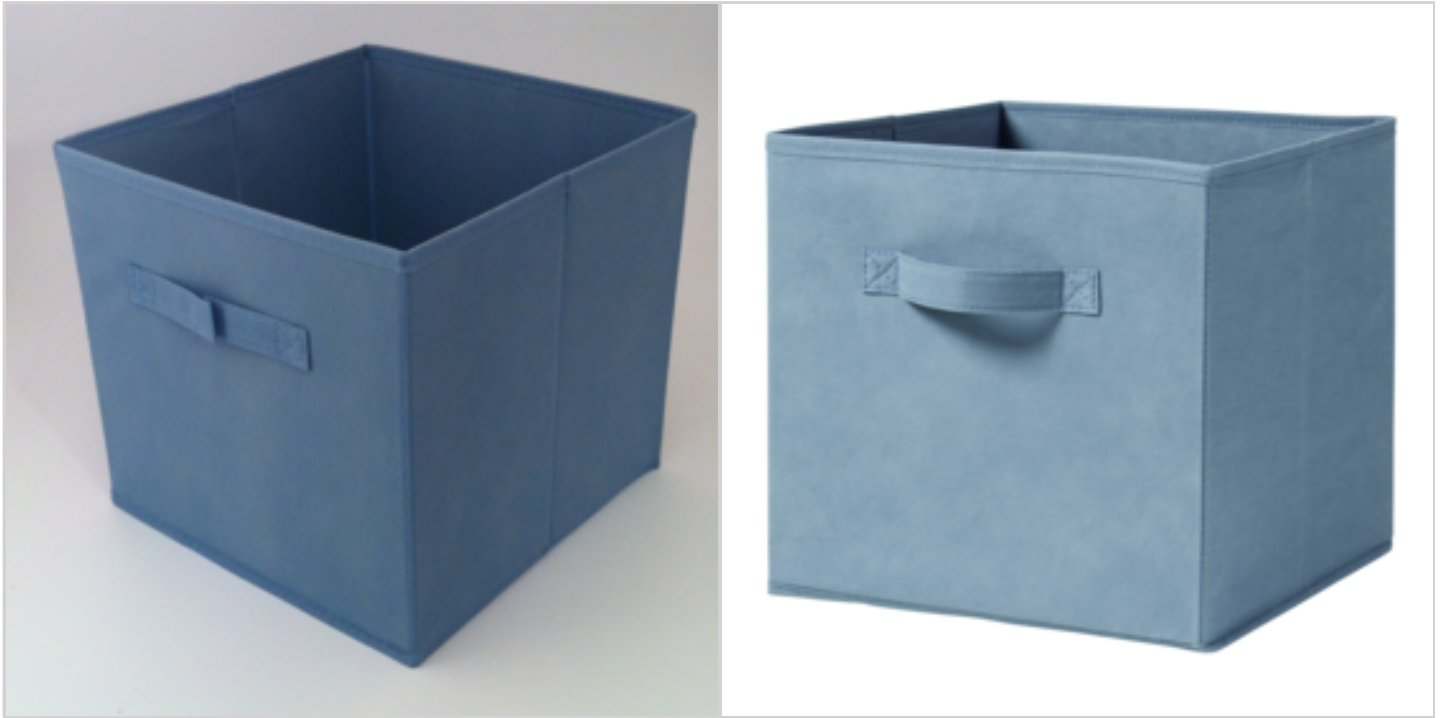

Offre de prix : OP17250 (prix valable jusqu'au : 20/04/2026)

CUBE PLIABLE INTISSE BLEU CANARD 280X280X270MM

Réf. 21758133

INFOS DÉTAILLÉES

Matière : Intissé 100% polypropylène 75gr

Poids Brut : 400 gr.

Poids Net : 300 gr.

Dimensions article : P 0 x l 0 x h 0 cm

Emballage: sachet plastique

MOQ : 1

Numéro Tarif Douanier : 4202921900

Remarque :

EAN : 3456850217582

Réf. : 21758133

Prix : 1.24 €
+ 0.15 € d'éco-part