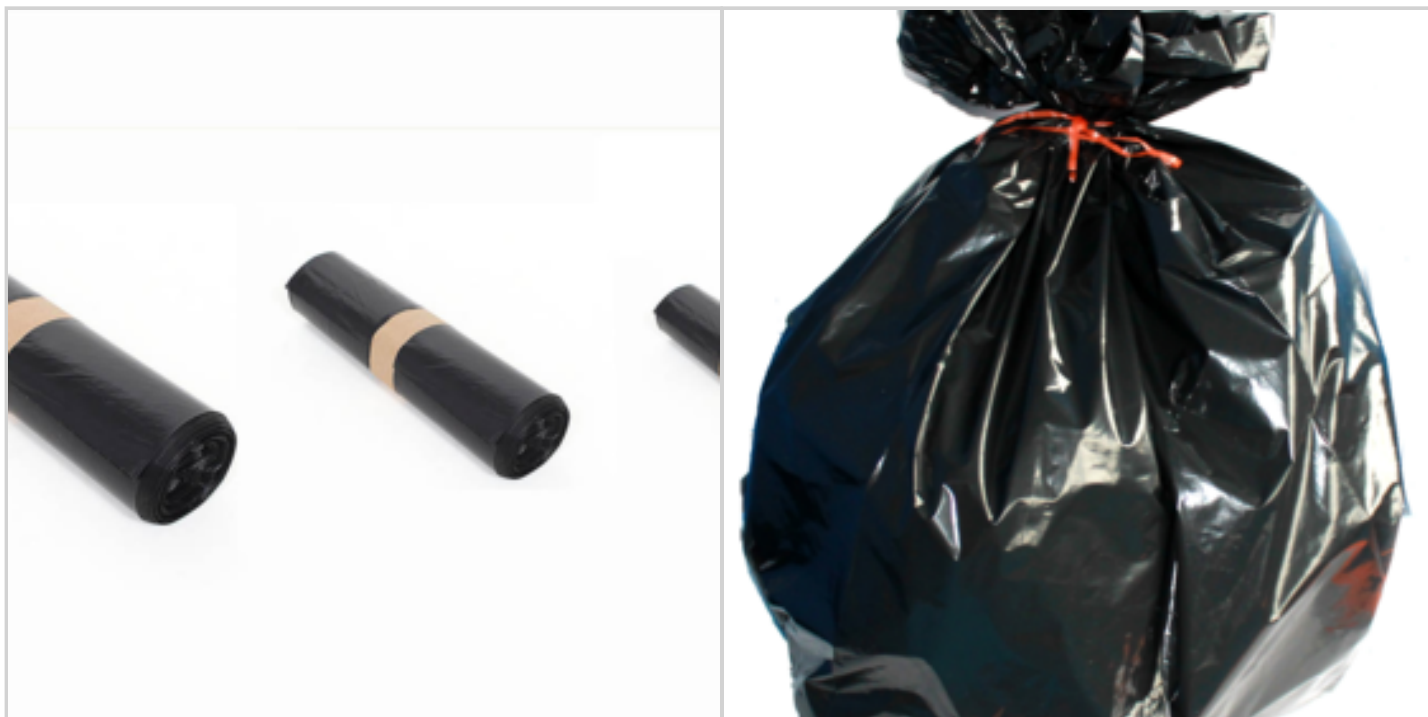

## 25 SACS POUBELLE 30 LITRES NOIR

Réf. 50573133

Rouleau de 25 sacs poubelle 30 litres en polyéthylène basse densité

- coloris noir
- fermeture par lien à nouer
- épaisseur 28 microns
- Fabriqué en Italie