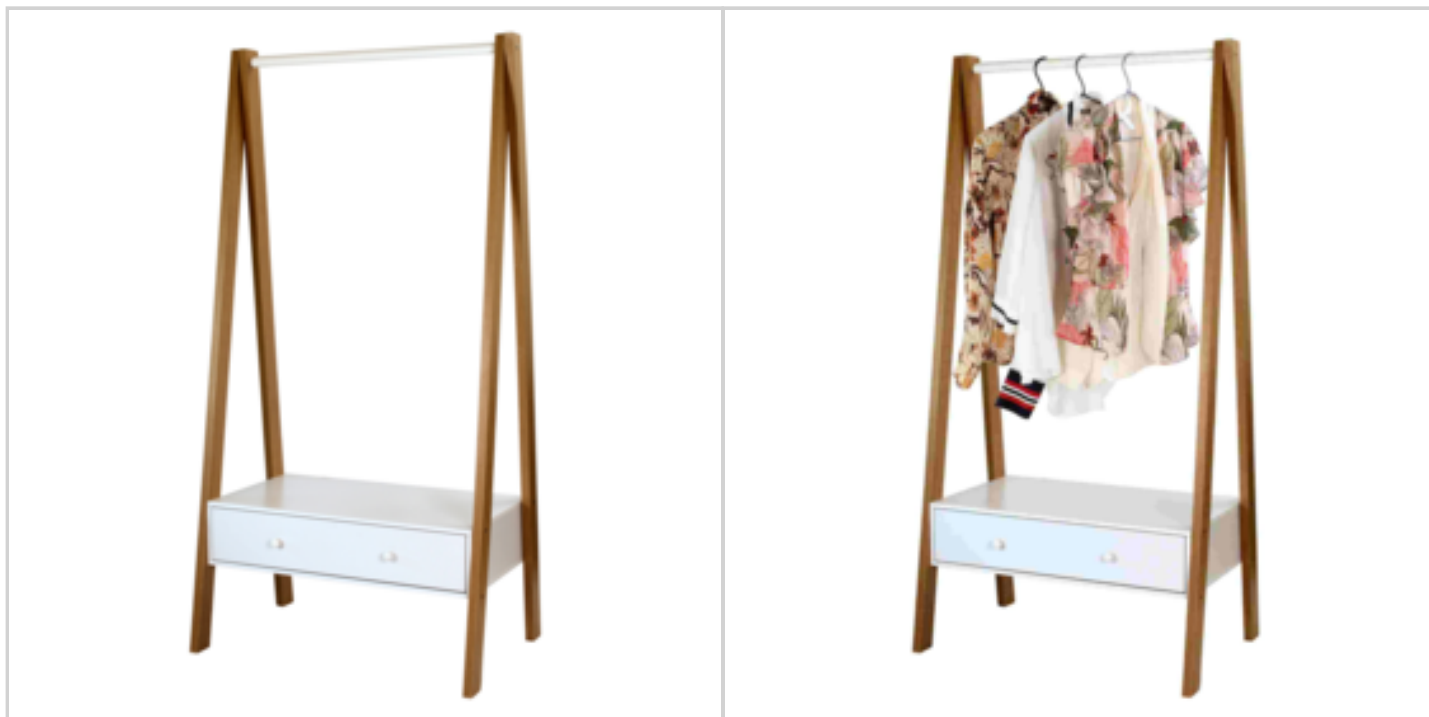

Offre de prix : OP17240 (prix valable jusqu'au : 19/04/2026)

PENDERIE CHEVALET 1 GRAND TIROIR

Réf. 11448133

Penderie forme chevalet avec un grand tiroir en panneaux de particule 12mm, coloris blanc
Montants en panneaux de particules décor bois 64x23mm

Barre penderie en MDF

dimensions intérieures du tiroir : Larg : 67.5cm x Prof : 34cm x Hauteur : 8.5cm

Poids supporté par le tiroir (chargement du tiroir) : 10kgs

Poids supporté par l'étagère au-dessus du tiroir : 20 kgs