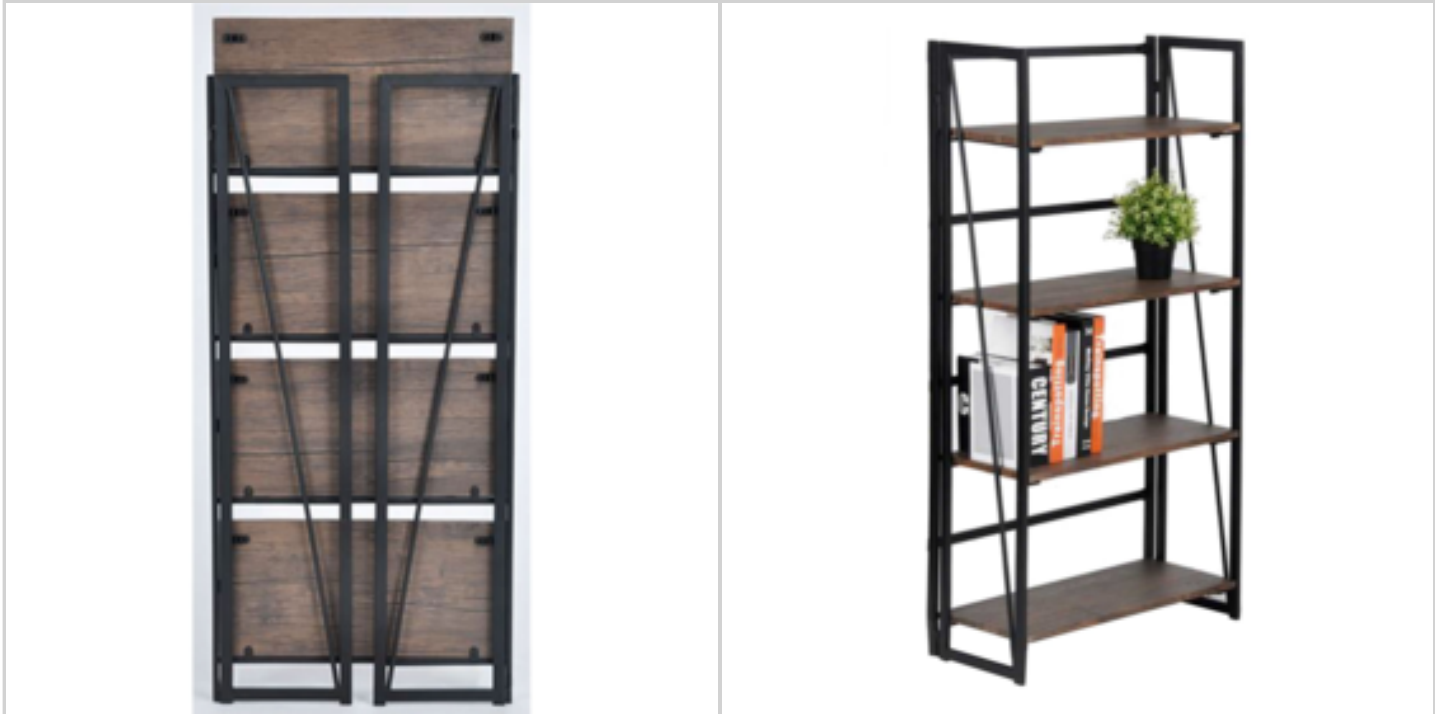

Remarque :

EAN : 6935653114719

Réf. : 11167134

Prix : 27.48 €
+ 0.97 € d'éco-part

Offre de prix : OP17240 (prix valable jusqu'au : 19/04/2026)

ETAGERE BACK STRUCTURE ACIER

Réf. 11191133

Structure en acier, finition epoxy
Plateau: plaque en fibre de moyenne densité avec papier transfert
Eco participation HT non incluse de: 0,96€