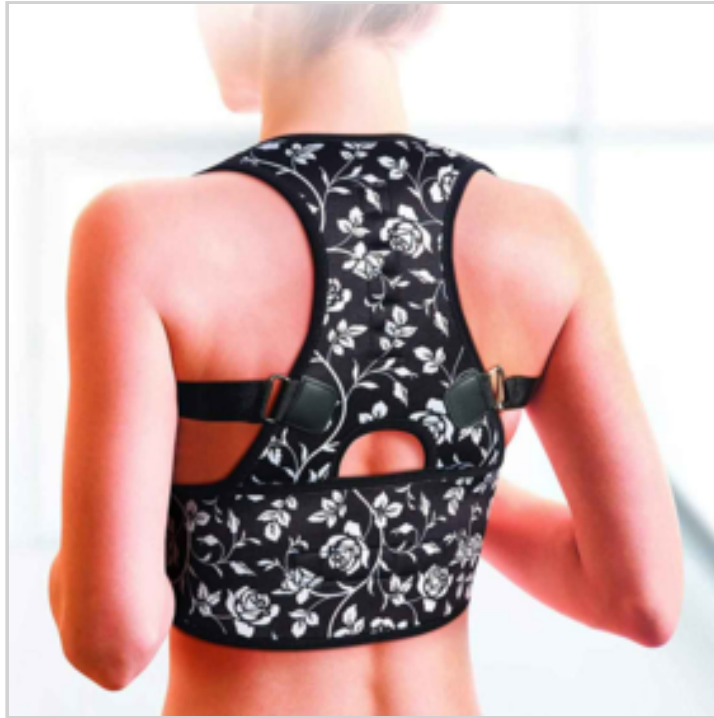

## CORRECTEUR DE POSTURE MAGNETIQUE - MOTIF FLORAL TAILLE XL

Réf. 72956135

● Améliore la posture et soulage des douleurs dorsales.

● Très confortable!

● Jolis motifs floraux.

Ce correcteur de posture magnétique peut se porter sous vos vêtements. Il améliore la posture et permet de soulager des douleurs dorsales.