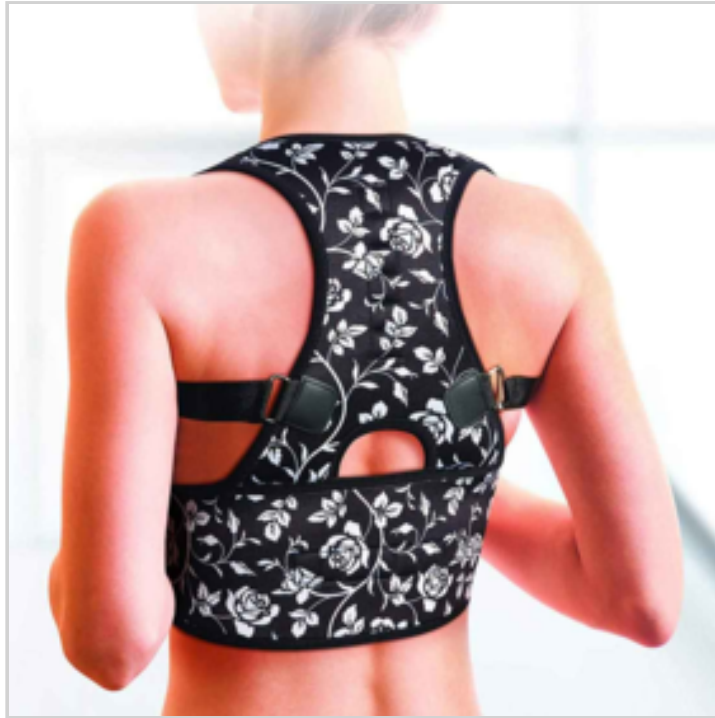

## CORRECTEUR DE POSTURE MAGNETIQUE - MOTIF FLORAL TAILLE L

Réf. 72956134

● Améliore la posture et soulage des douleurs dorsales.

● Très confortable!

● Jolis motifs floraux.

Ce correcteur de posture magnétique peut se porter sous vos vêtements. Il améliore la posture et permet de soulager des douleurs dorsales.

Sa doublure en coton et sa composition en élasthomère (néoprène) assure confort et bien-être.

Idéal pour le porter toute la journée.

Existe en 3 tailles : M (tour de taille 71 à 96cm) - L - XL - tableau de mesures sur demande

## CORRECTEUR DE POSTURE MAGNETIQUE - MOTIF FLORAL TAILLE M

Réf. 72956133

- Améliore la posture et soulage des douleurs dorsales.
  - Très confortable!
  - Jolis motifs floraux.
- Ce correcteur de posture magnétique peut se porter sous vos vêtements. Il améliore la posture et permet de soulager des douleurs dorsales. Sa doublure en coton et sa composition en élasthomère (néoprène) assure confort et bien-être. Idéal pour le porter toute la journée. Existe en 3 tailles : M (tour de taille 71 à 96cm) - L - XL - tableau de mesures sur demande
- Caractéristiques techniques :
- Comprend 12 aimants : 6 positionnés verticalement sur la zone de la colonne vertébrale / 6 positionnés horizontalement sur la zone des