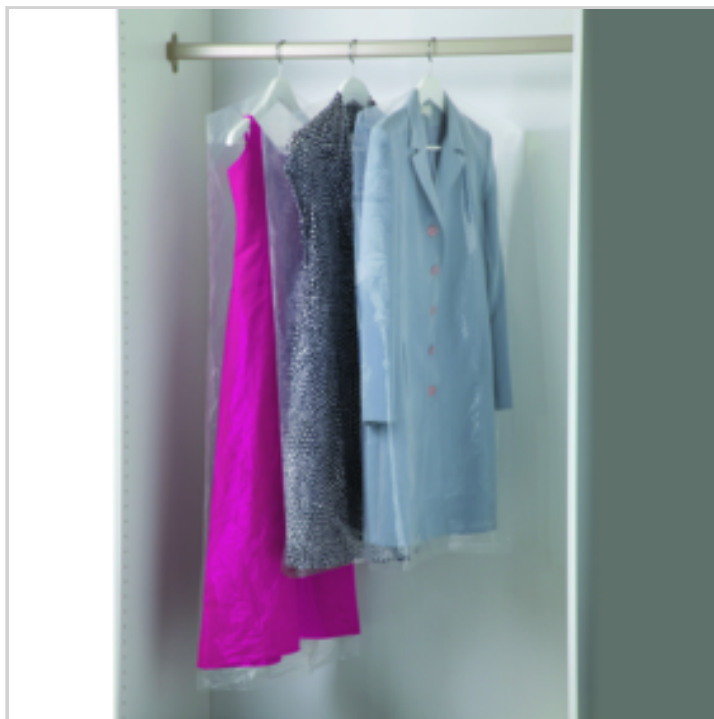

Réf. 21042133

lot x 3 : 1 GRANDE HOUSSE H 135cm x l 60cm + 2 PETITES HOUSSES h 105cm x l 60cm
lot x 6 : 2 GRANDES HOUSSES H 135cm x l 60cm + 4 PETITES HOUSSES h 105cm x l 60cm
Encoche en haut de 6 cm pour le passage du cintre
Ouverture par le bas pour enfiler le vêtement