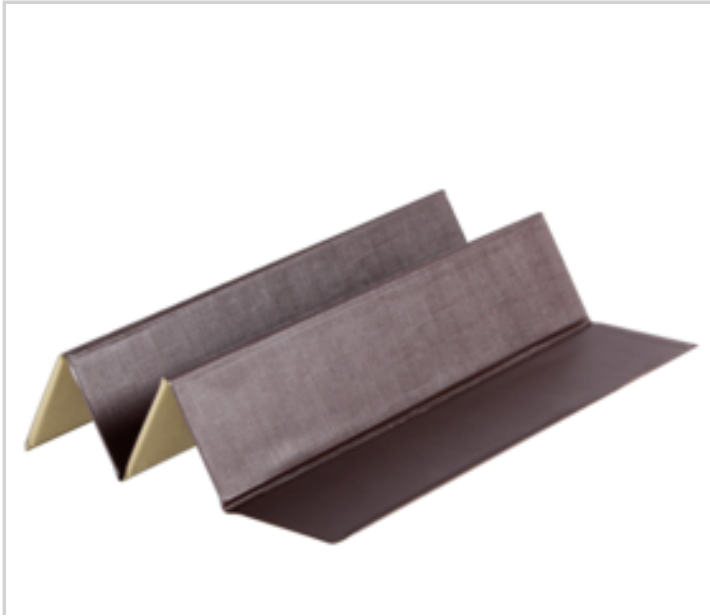

## ARMCHAIR SUPPORT 55X48CM BROWN COLOR

Ref. 30395133

Enfin la solution pour vos canapés, fauteuils qui se sont affaissés avec le temps. Vous retrouverez avec ce redresseur pour canapé, la fermeté indispensable à votre confort et votre bien-être. Adapté à toutes les dimensions, vous serez à nouveau confortablement installé en utilisant le redresseur pour canapé